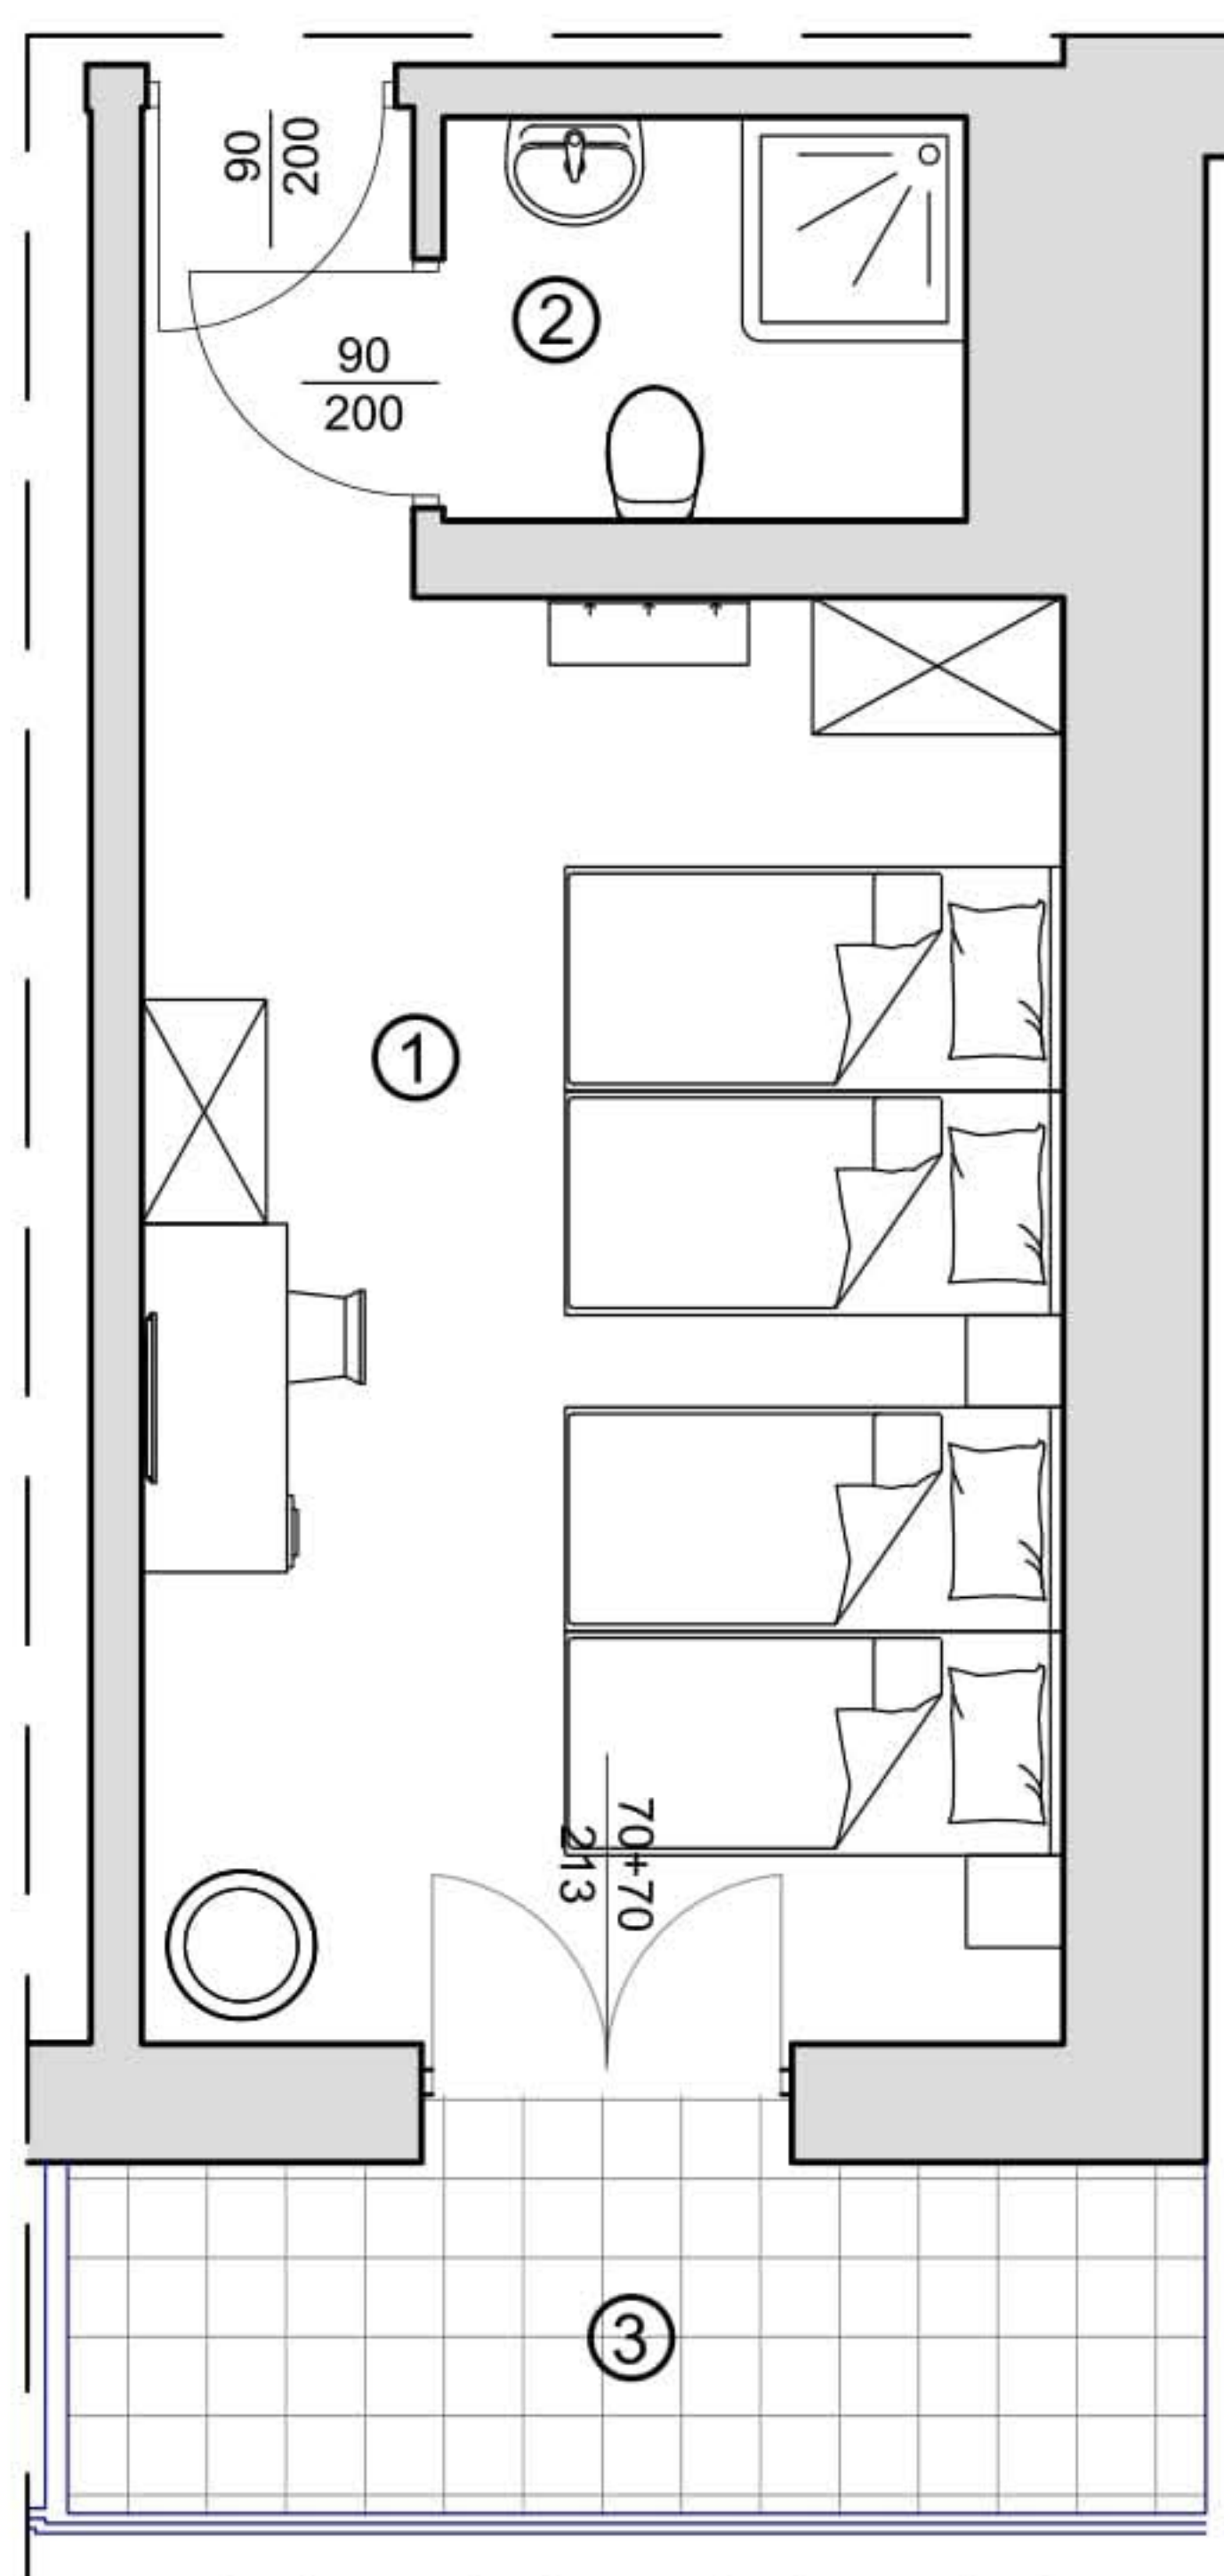

HOTEL CARINA- POKRZYWNA

BUDYNEK HOTELU Z RESTAURACJĄ

**LOKAL NIEMIESZKALNY
P10.5 - 35,68m²**

- 1. POKÓJ - 29,62 m²
- 2. ŁAZIENKA - 6,06 m²
- 3. TARAS - 7,97 m²

Hotele Gorzelanny Spółka z ograniczoną odpowiedzialnością Spółka Komandytowa
Pokrzywna 76; 48-267 Jarnońówek; tel.kom. +48 607 399 967
e-mail: apartamenty.carina@gorzelanny.pl ; www.gorzelanny.pl