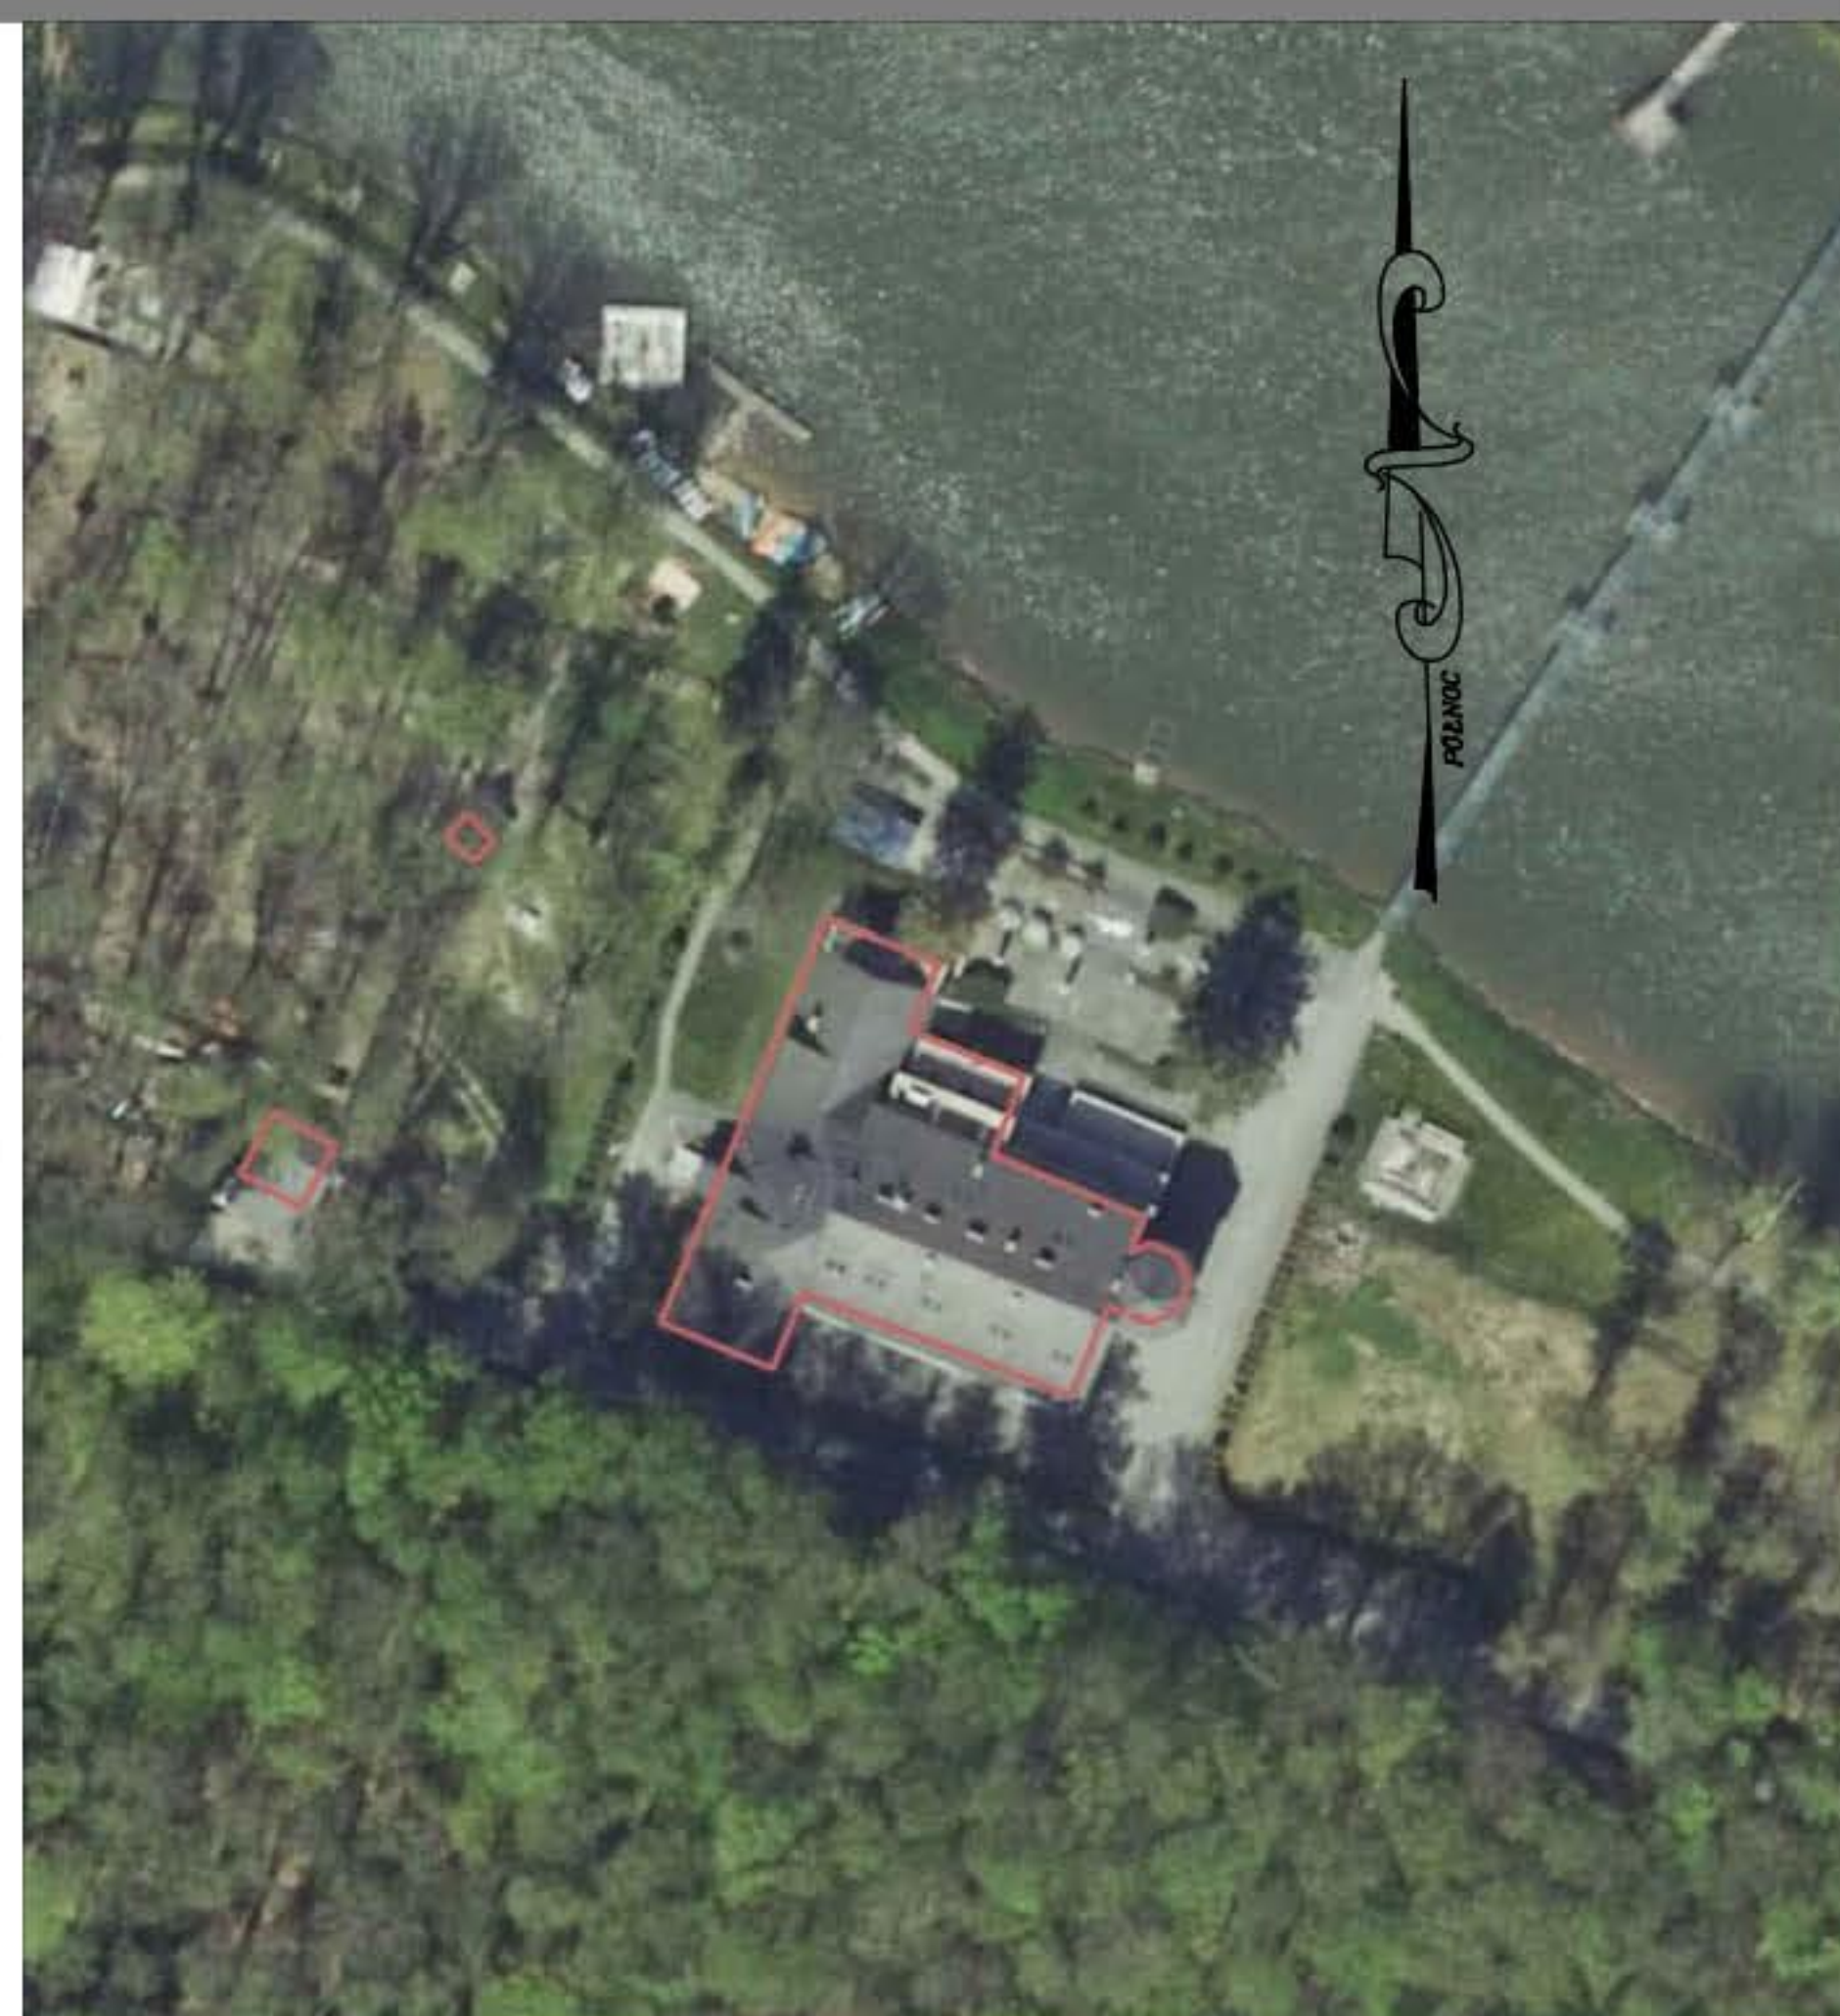

HOTEL CARINA- POKRZYWNA

BUDYNEK HOTELU Z RESTAURACJĄ

**LOKAL NIEMIESZKALNY
P10.5 - 35,68m²**

- 1. POKÓJ - 29,62 m²
- 2. ŁAZIENKA - 6,06 m²
- 3. TARAS - 7,97 m²

Hotele Gorzelanny Spółka z ograniczoną odpowiedzialnością Spółka Komandytowa
Pokrzywna 76; 48-267 Jarnońówek; tel.kom. +48 607 399 967
e-mail: apartamenty.carina@gorzelanny.pl ; www.gorzelanny.pl