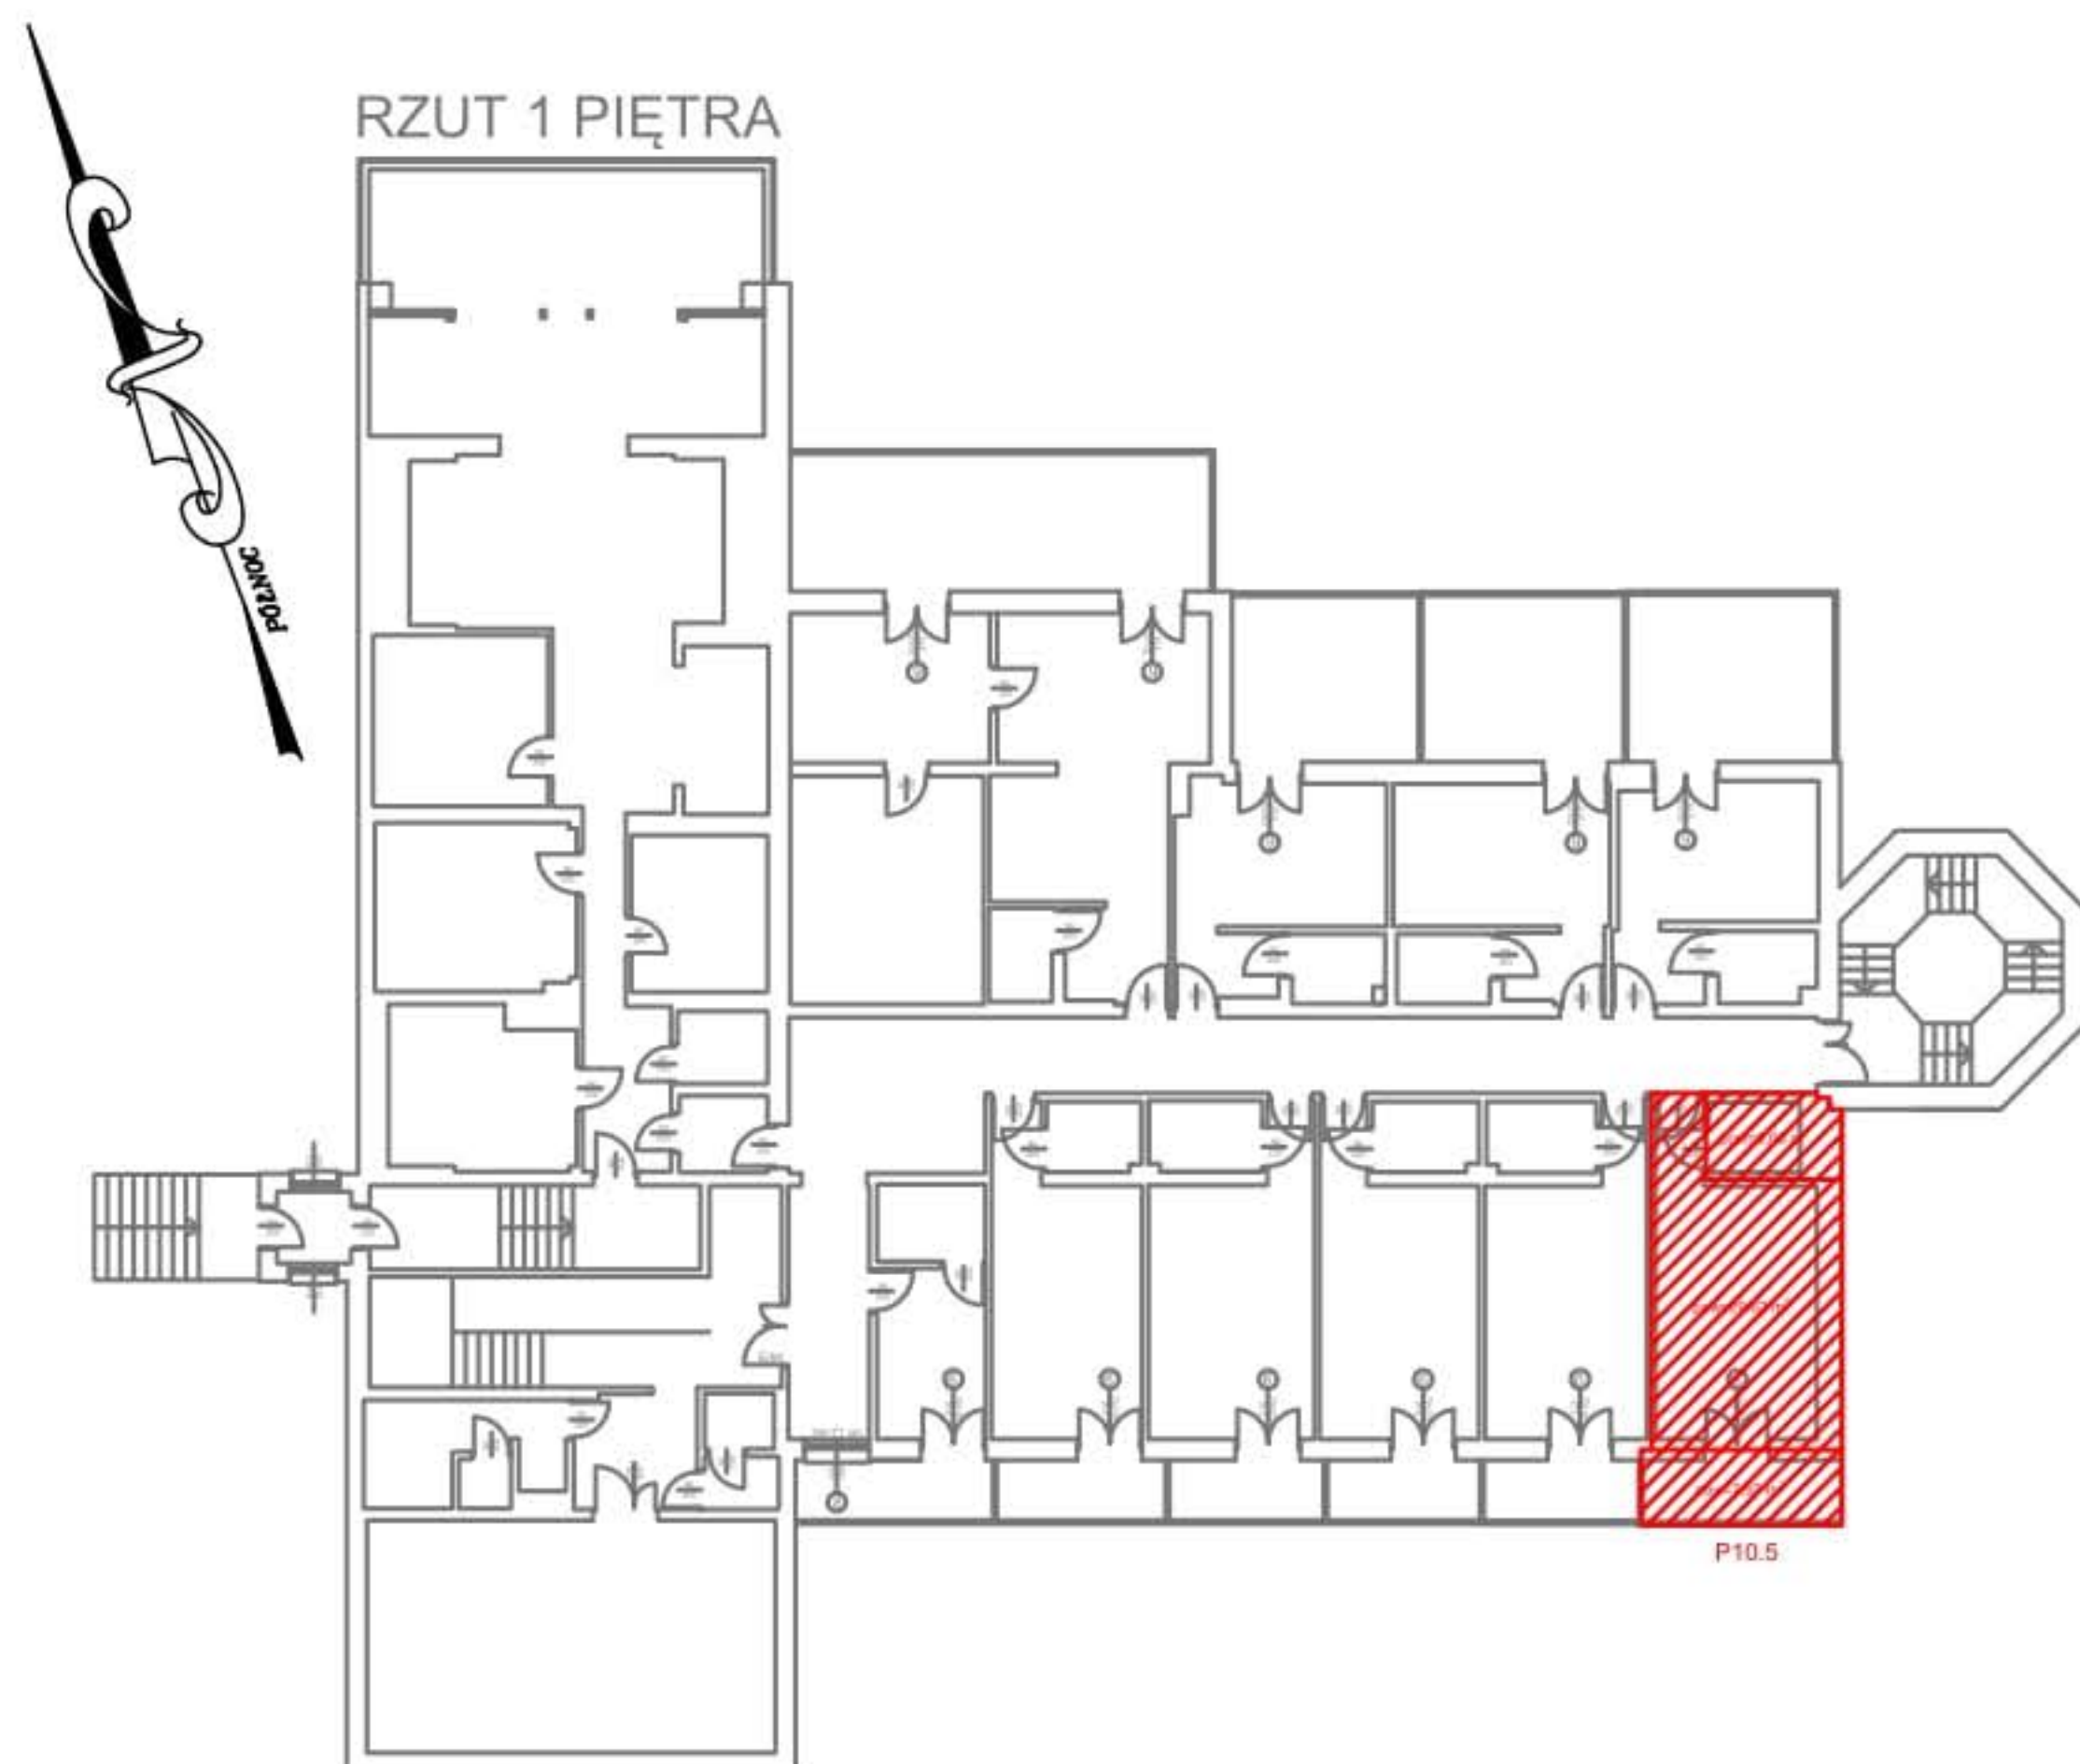

HOTEL CARINA- POKRZYWNA

BUDYNEK HOTELU Z RESTAURACJĄ

**LOKAL NIEMIESZKALNY
P10.5 - 35,68m²**

- 1. POKÓJ - 29,62 m²
- 2. ŁAZIENKA - 6,06 m²
- 3. TARAS - 7,97 m²

Hotele Gorzelanny Spółka z ograniczoną odpowiedzialnością Spółka Komandytowa
Pokrzywna 76; 48-267 Jarnońówek; tel.kom. +48 607 399 967
e-mail: apartamenty.carina@gorzelanny.pl ; www.gorzelanny.pl