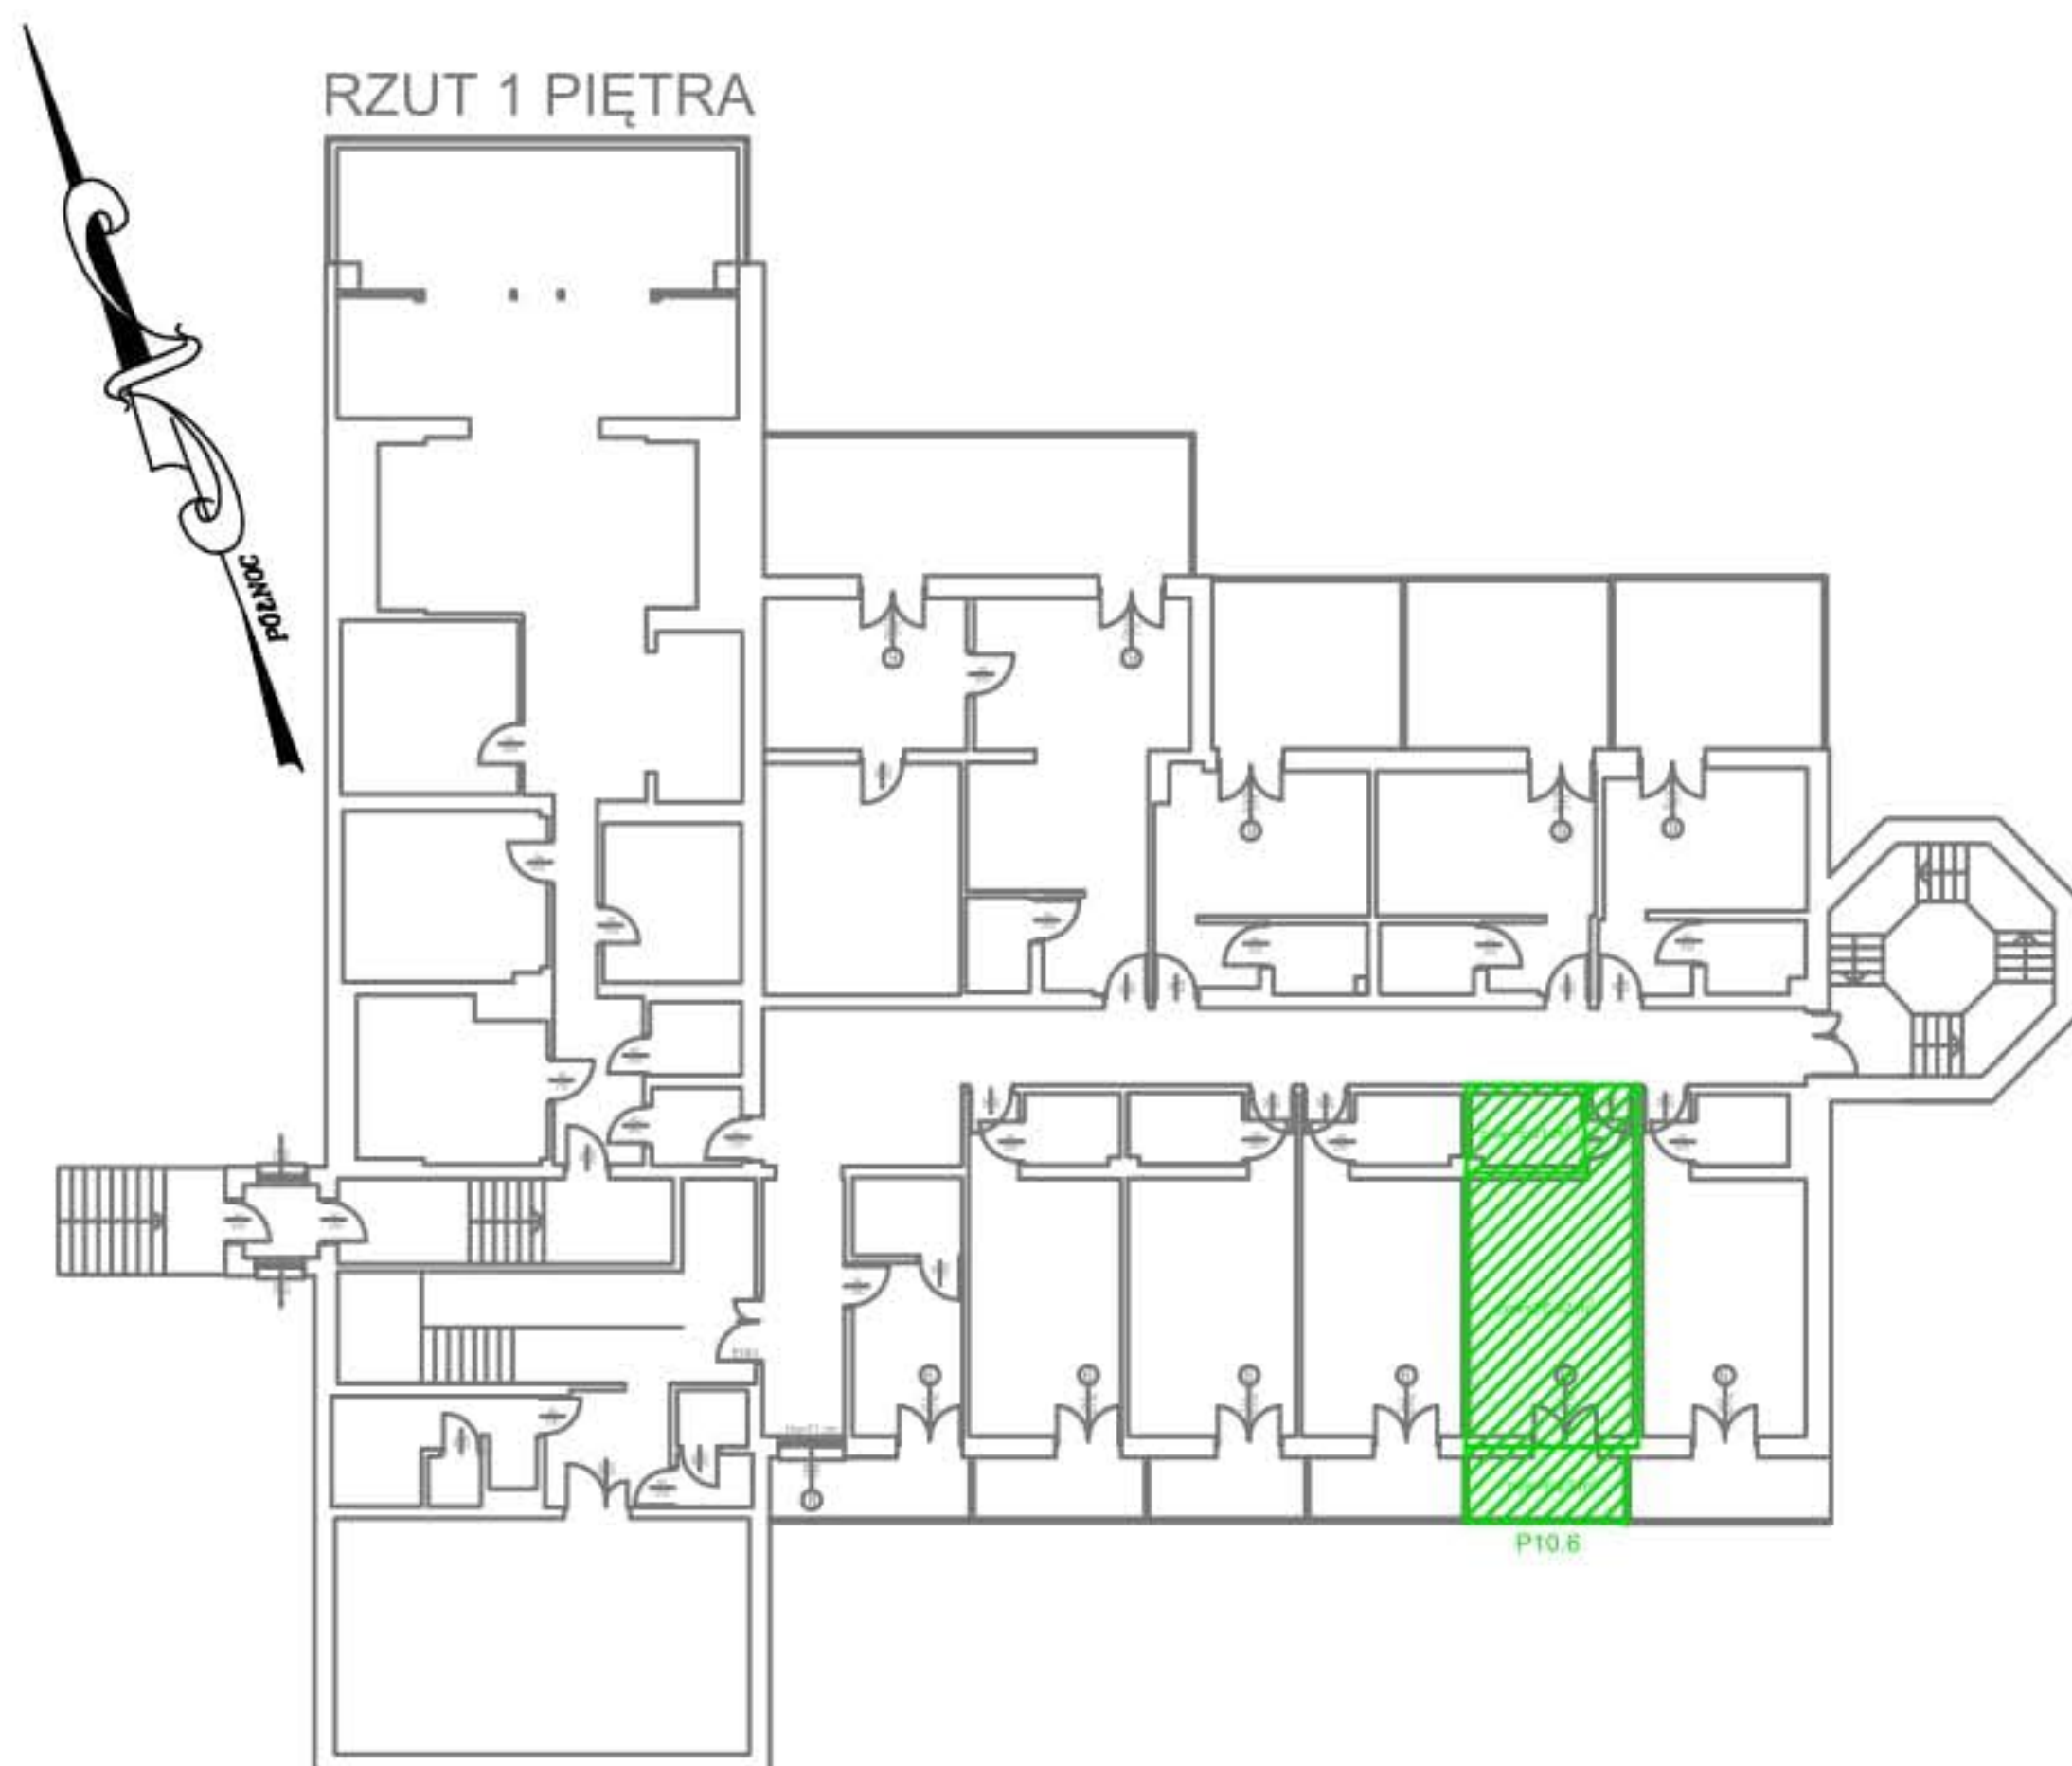

# HOTEL CARINA- POKRZYWNA

## BUDYNEK HOTELU Z RESTAURACJĄ

**LOKAL NIEMIESZKALNY  
P10.6 - 31,83m<sup>2</sup>**

- 1. POKÓJ - 26,52 m<sup>2</sup>
- 2. ŁAZIENKA - 5,31 m<sup>2</sup>
- 3. TARAS - 6,23 m<sup>2</sup>