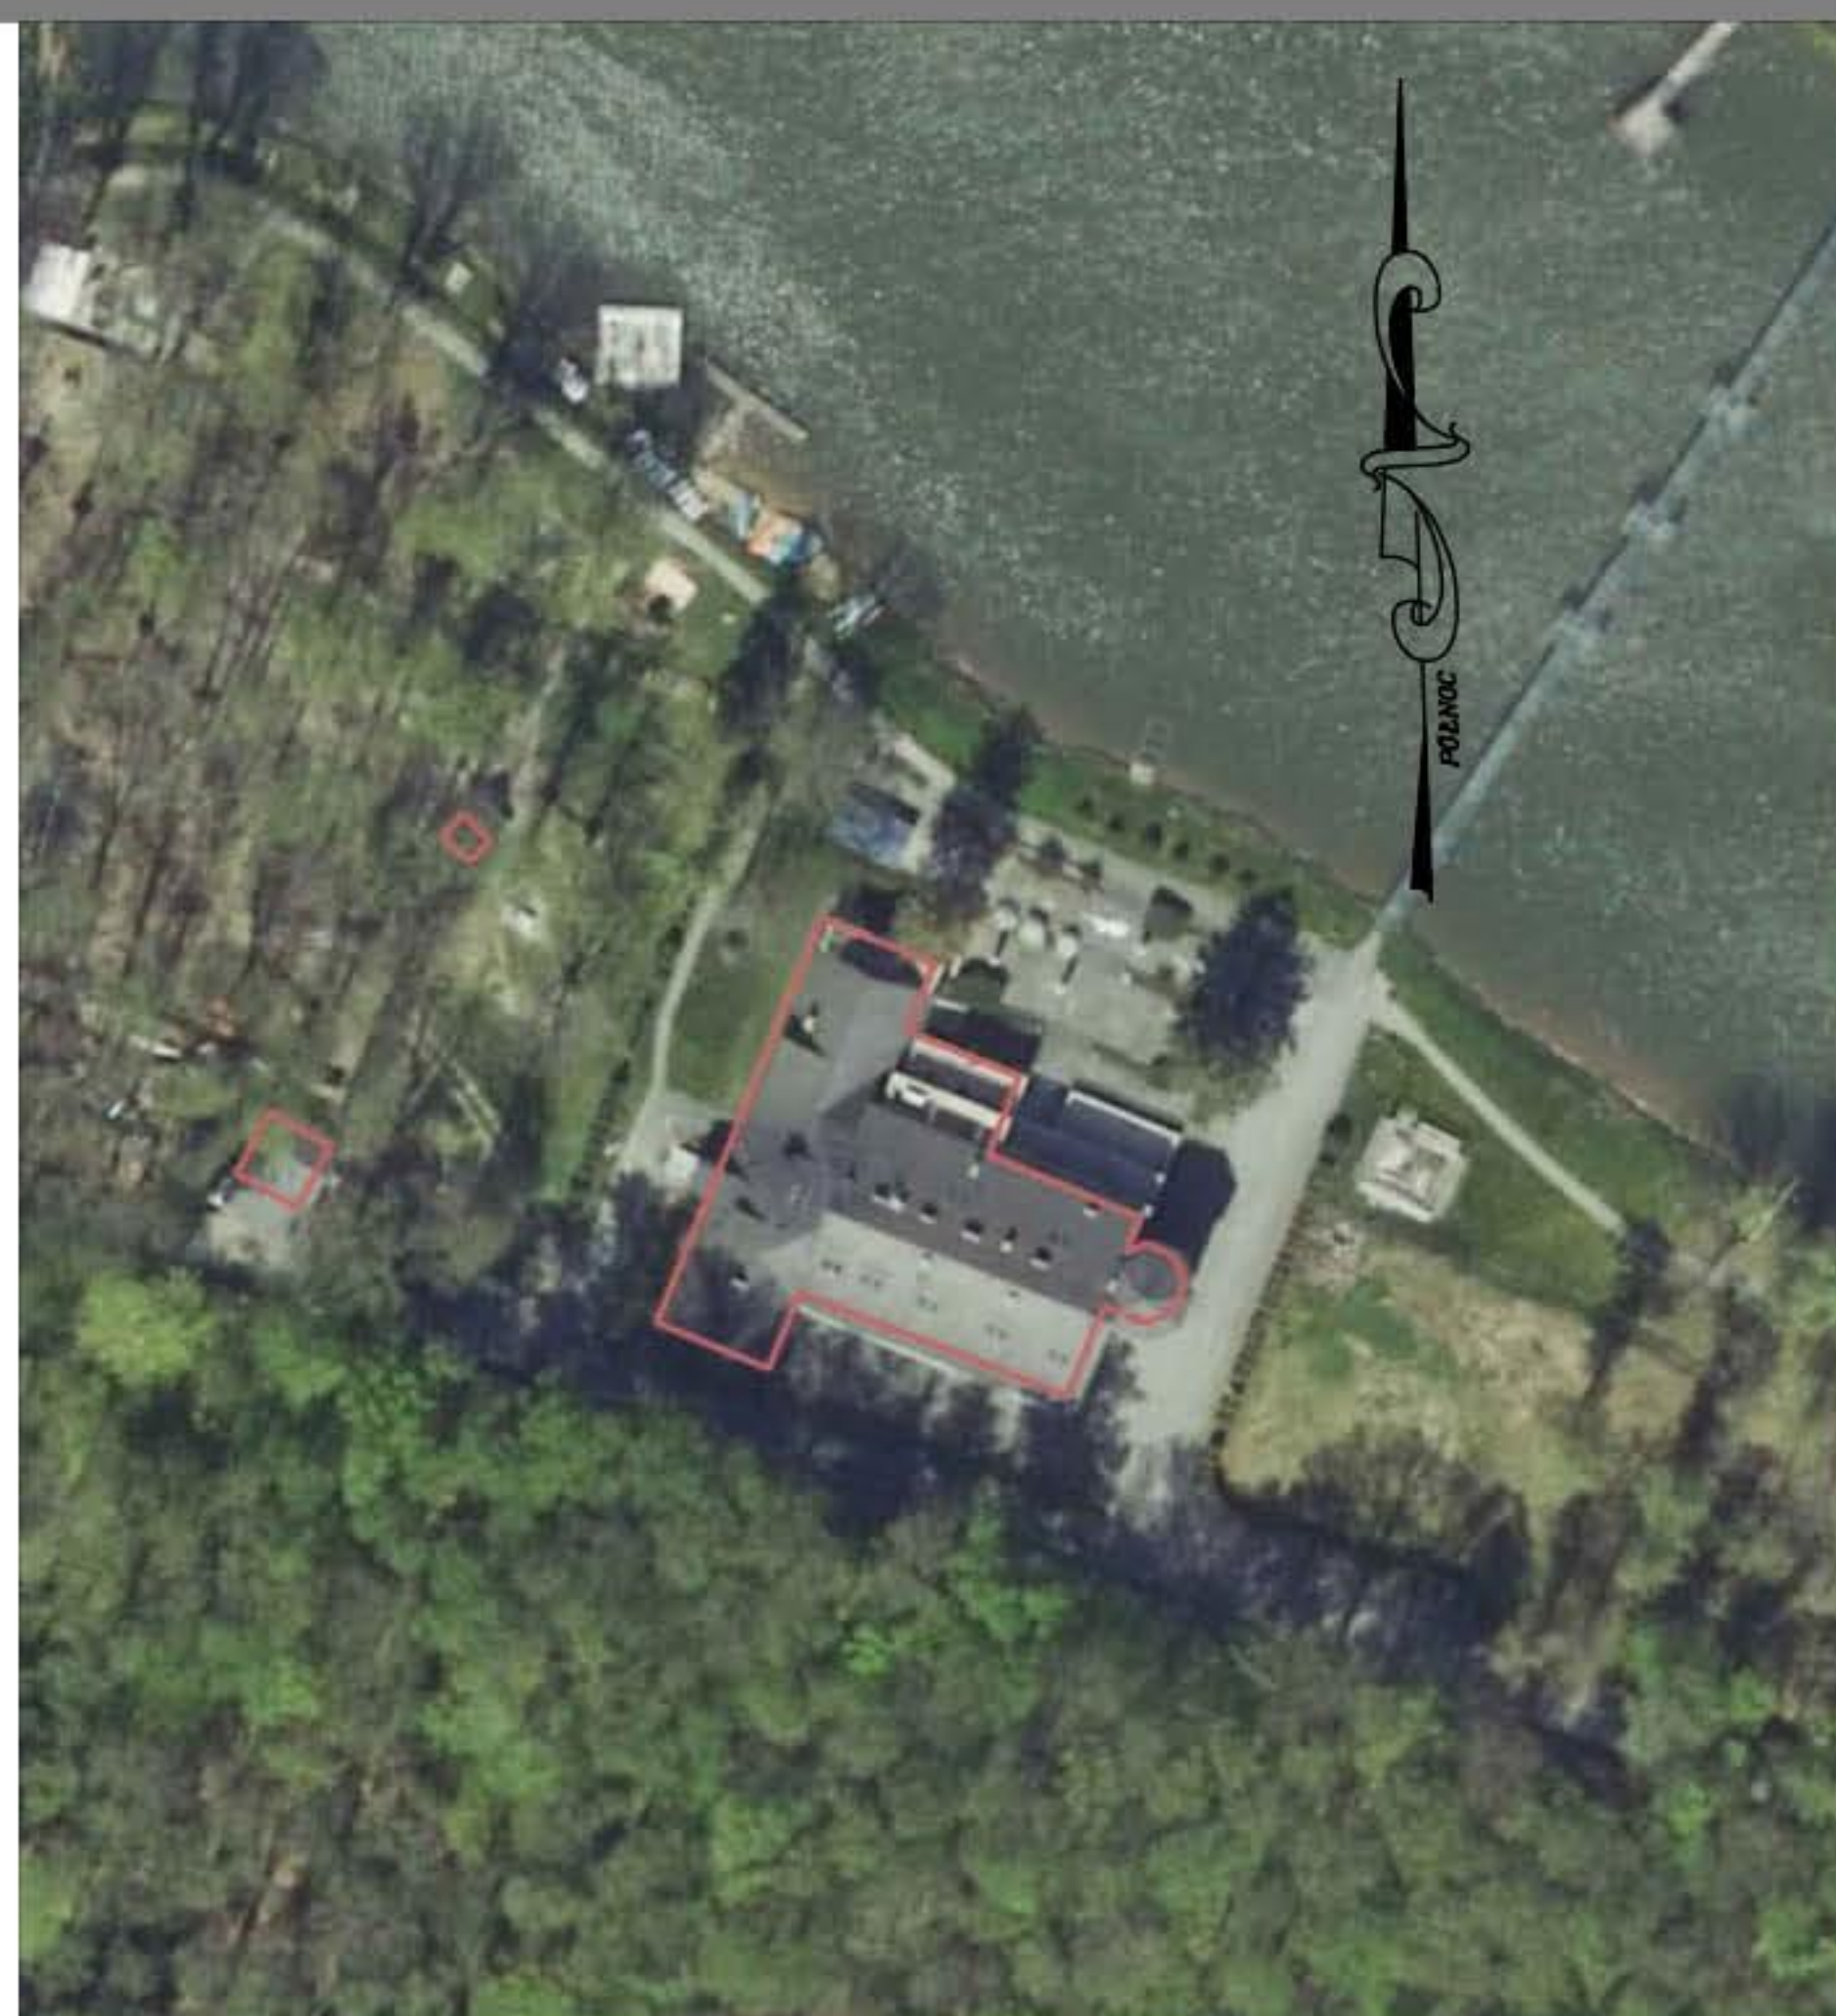

# HOTEL CARINA- POKRZYWNA

## BUDYNEK HOTELU Z RESTAURACJĄ

**LOKAL NIEMIESZKALNY  
P10.6 - 31,83m<sup>2</sup>**

- 1. POKÓJ - 26,52 m<sup>2</sup>
- 2. ŁAZIENKA - 5,31 m<sup>2</sup>
- 3. TARAS - 6,23 m<sup>2</sup>