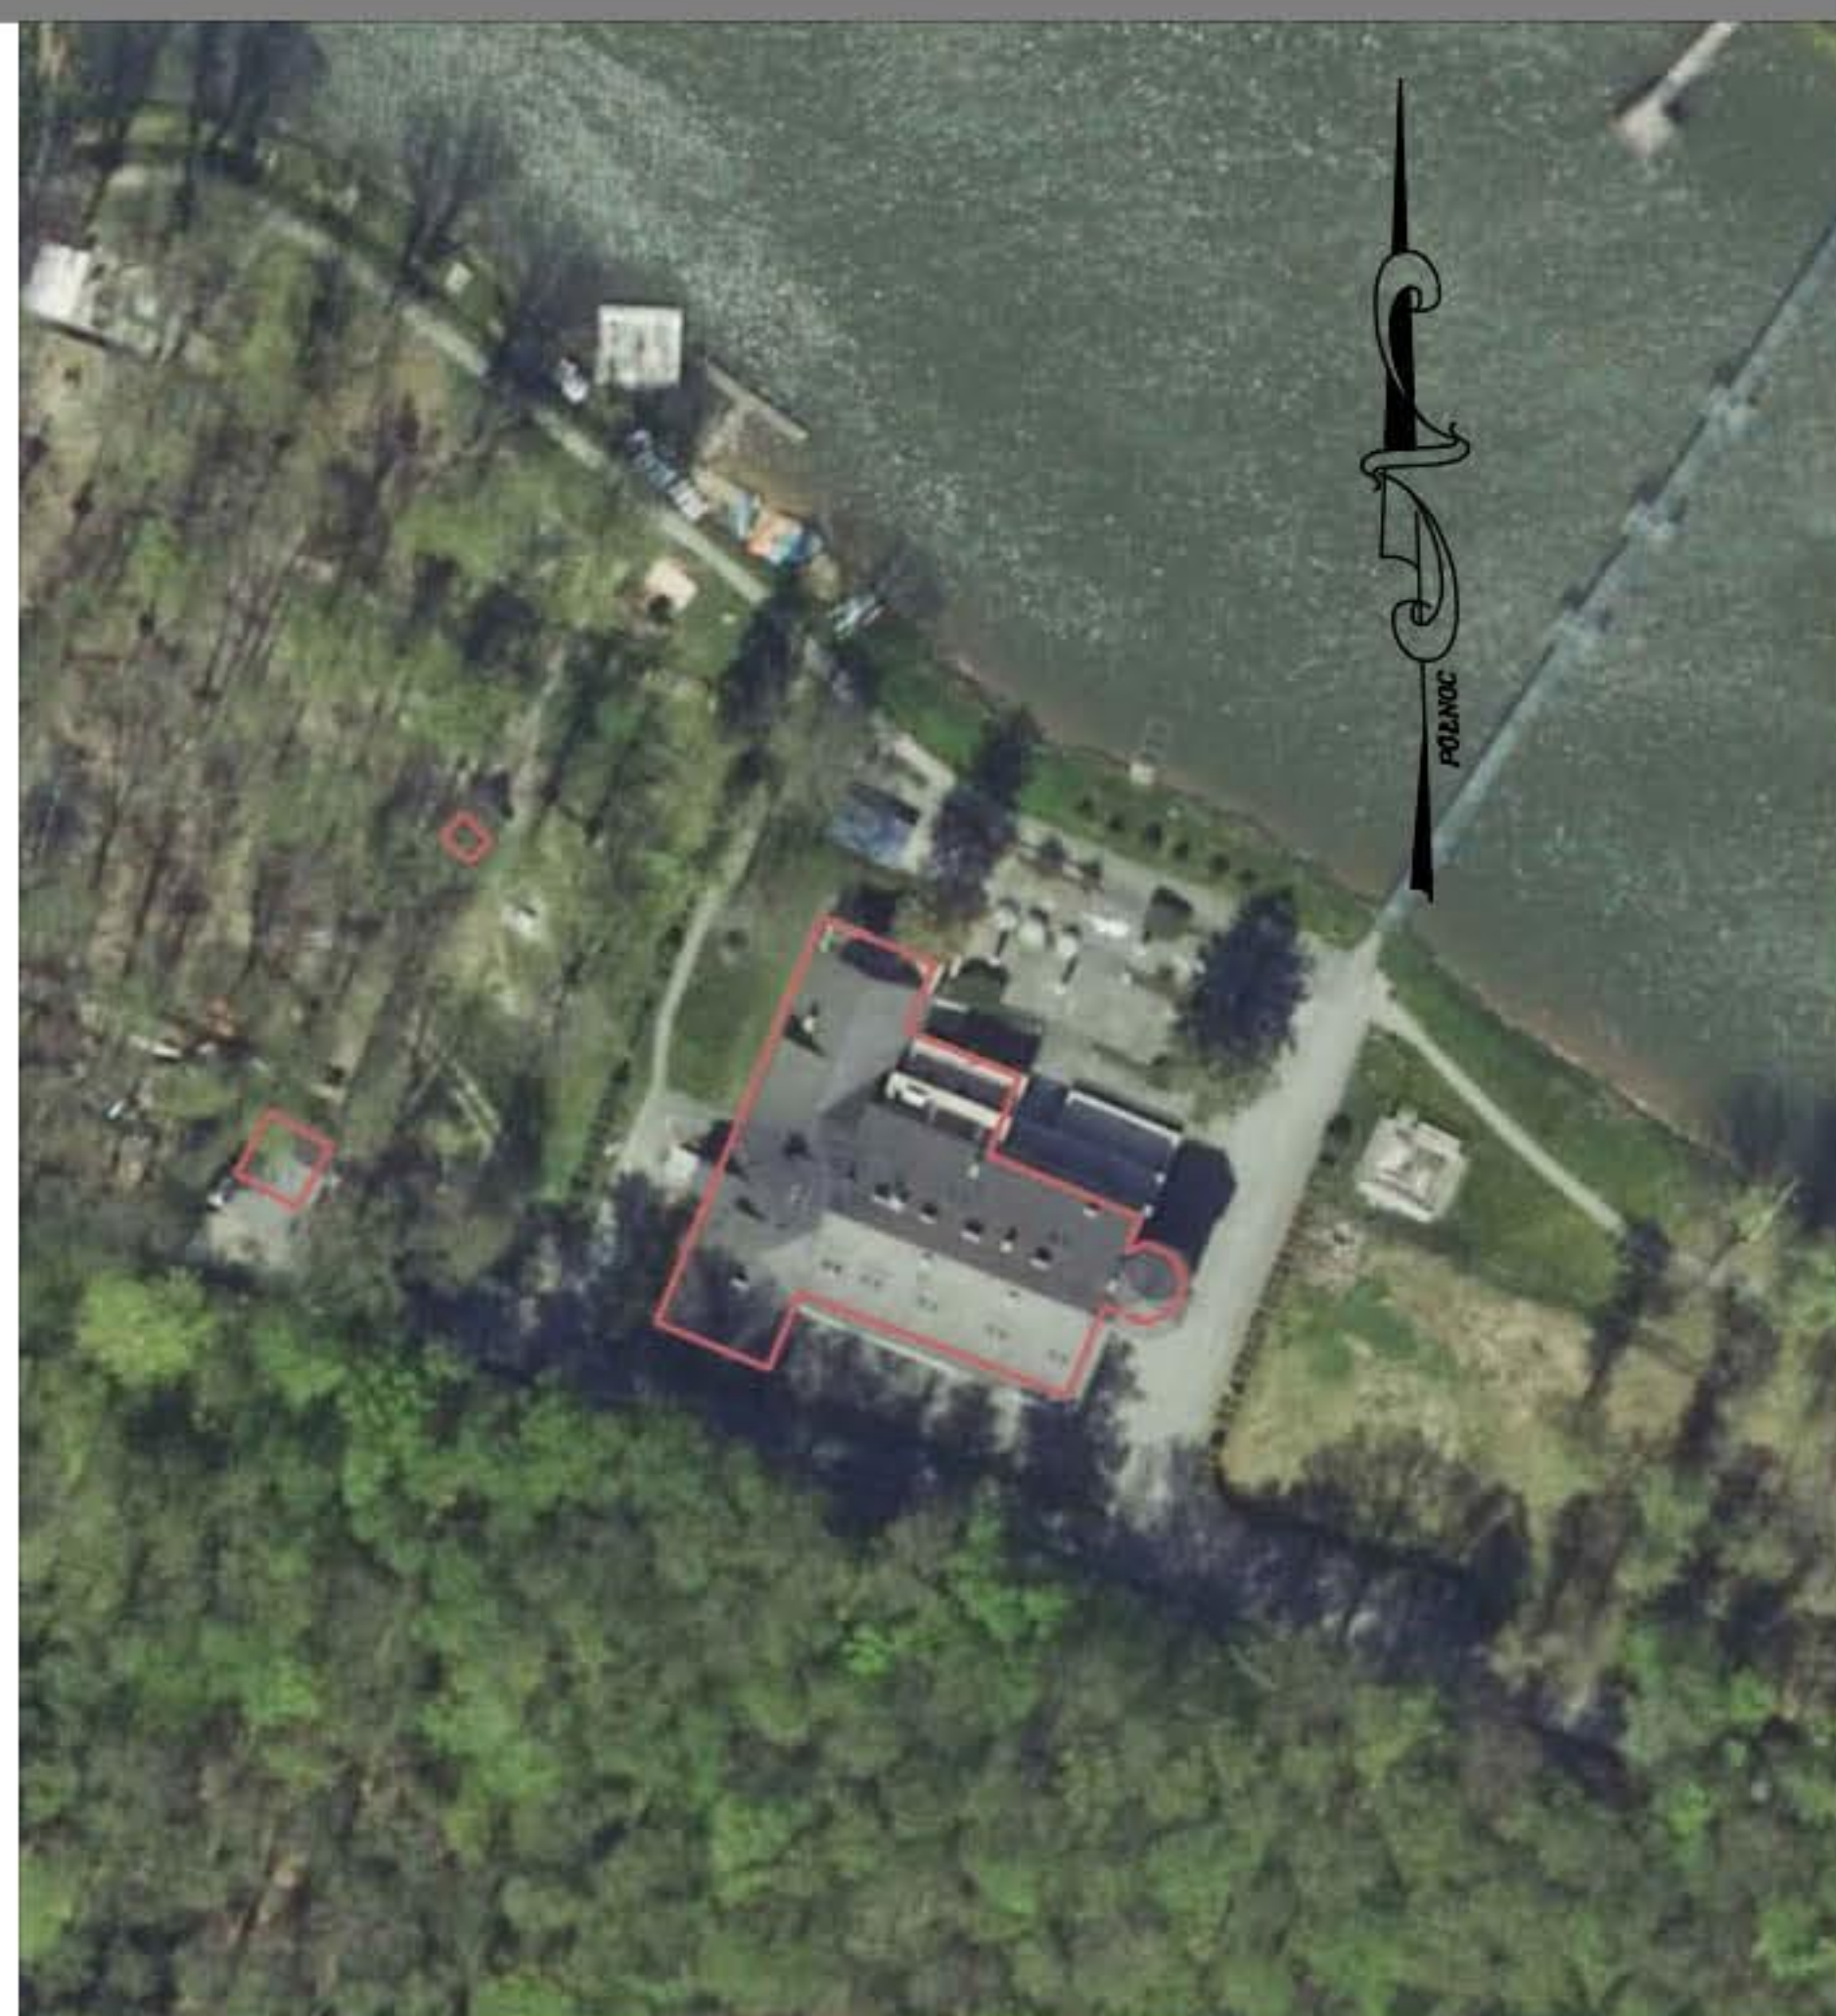

# HOTEL CARINA- POKRZYWNA

## BUDYNEK HOTELU Z RESTAURACJĄ

**LOKAL NIEMIESZKALNY  
P10.7 - 31,01m<sup>2</sup>**

- 1. POKÓJ - 25,91 m<sup>2</sup>
- 2. ŁAZIENKA - 5,10 m<sup>2</sup>
- 3. TARAS - 6,11 m<sup>2</sup>