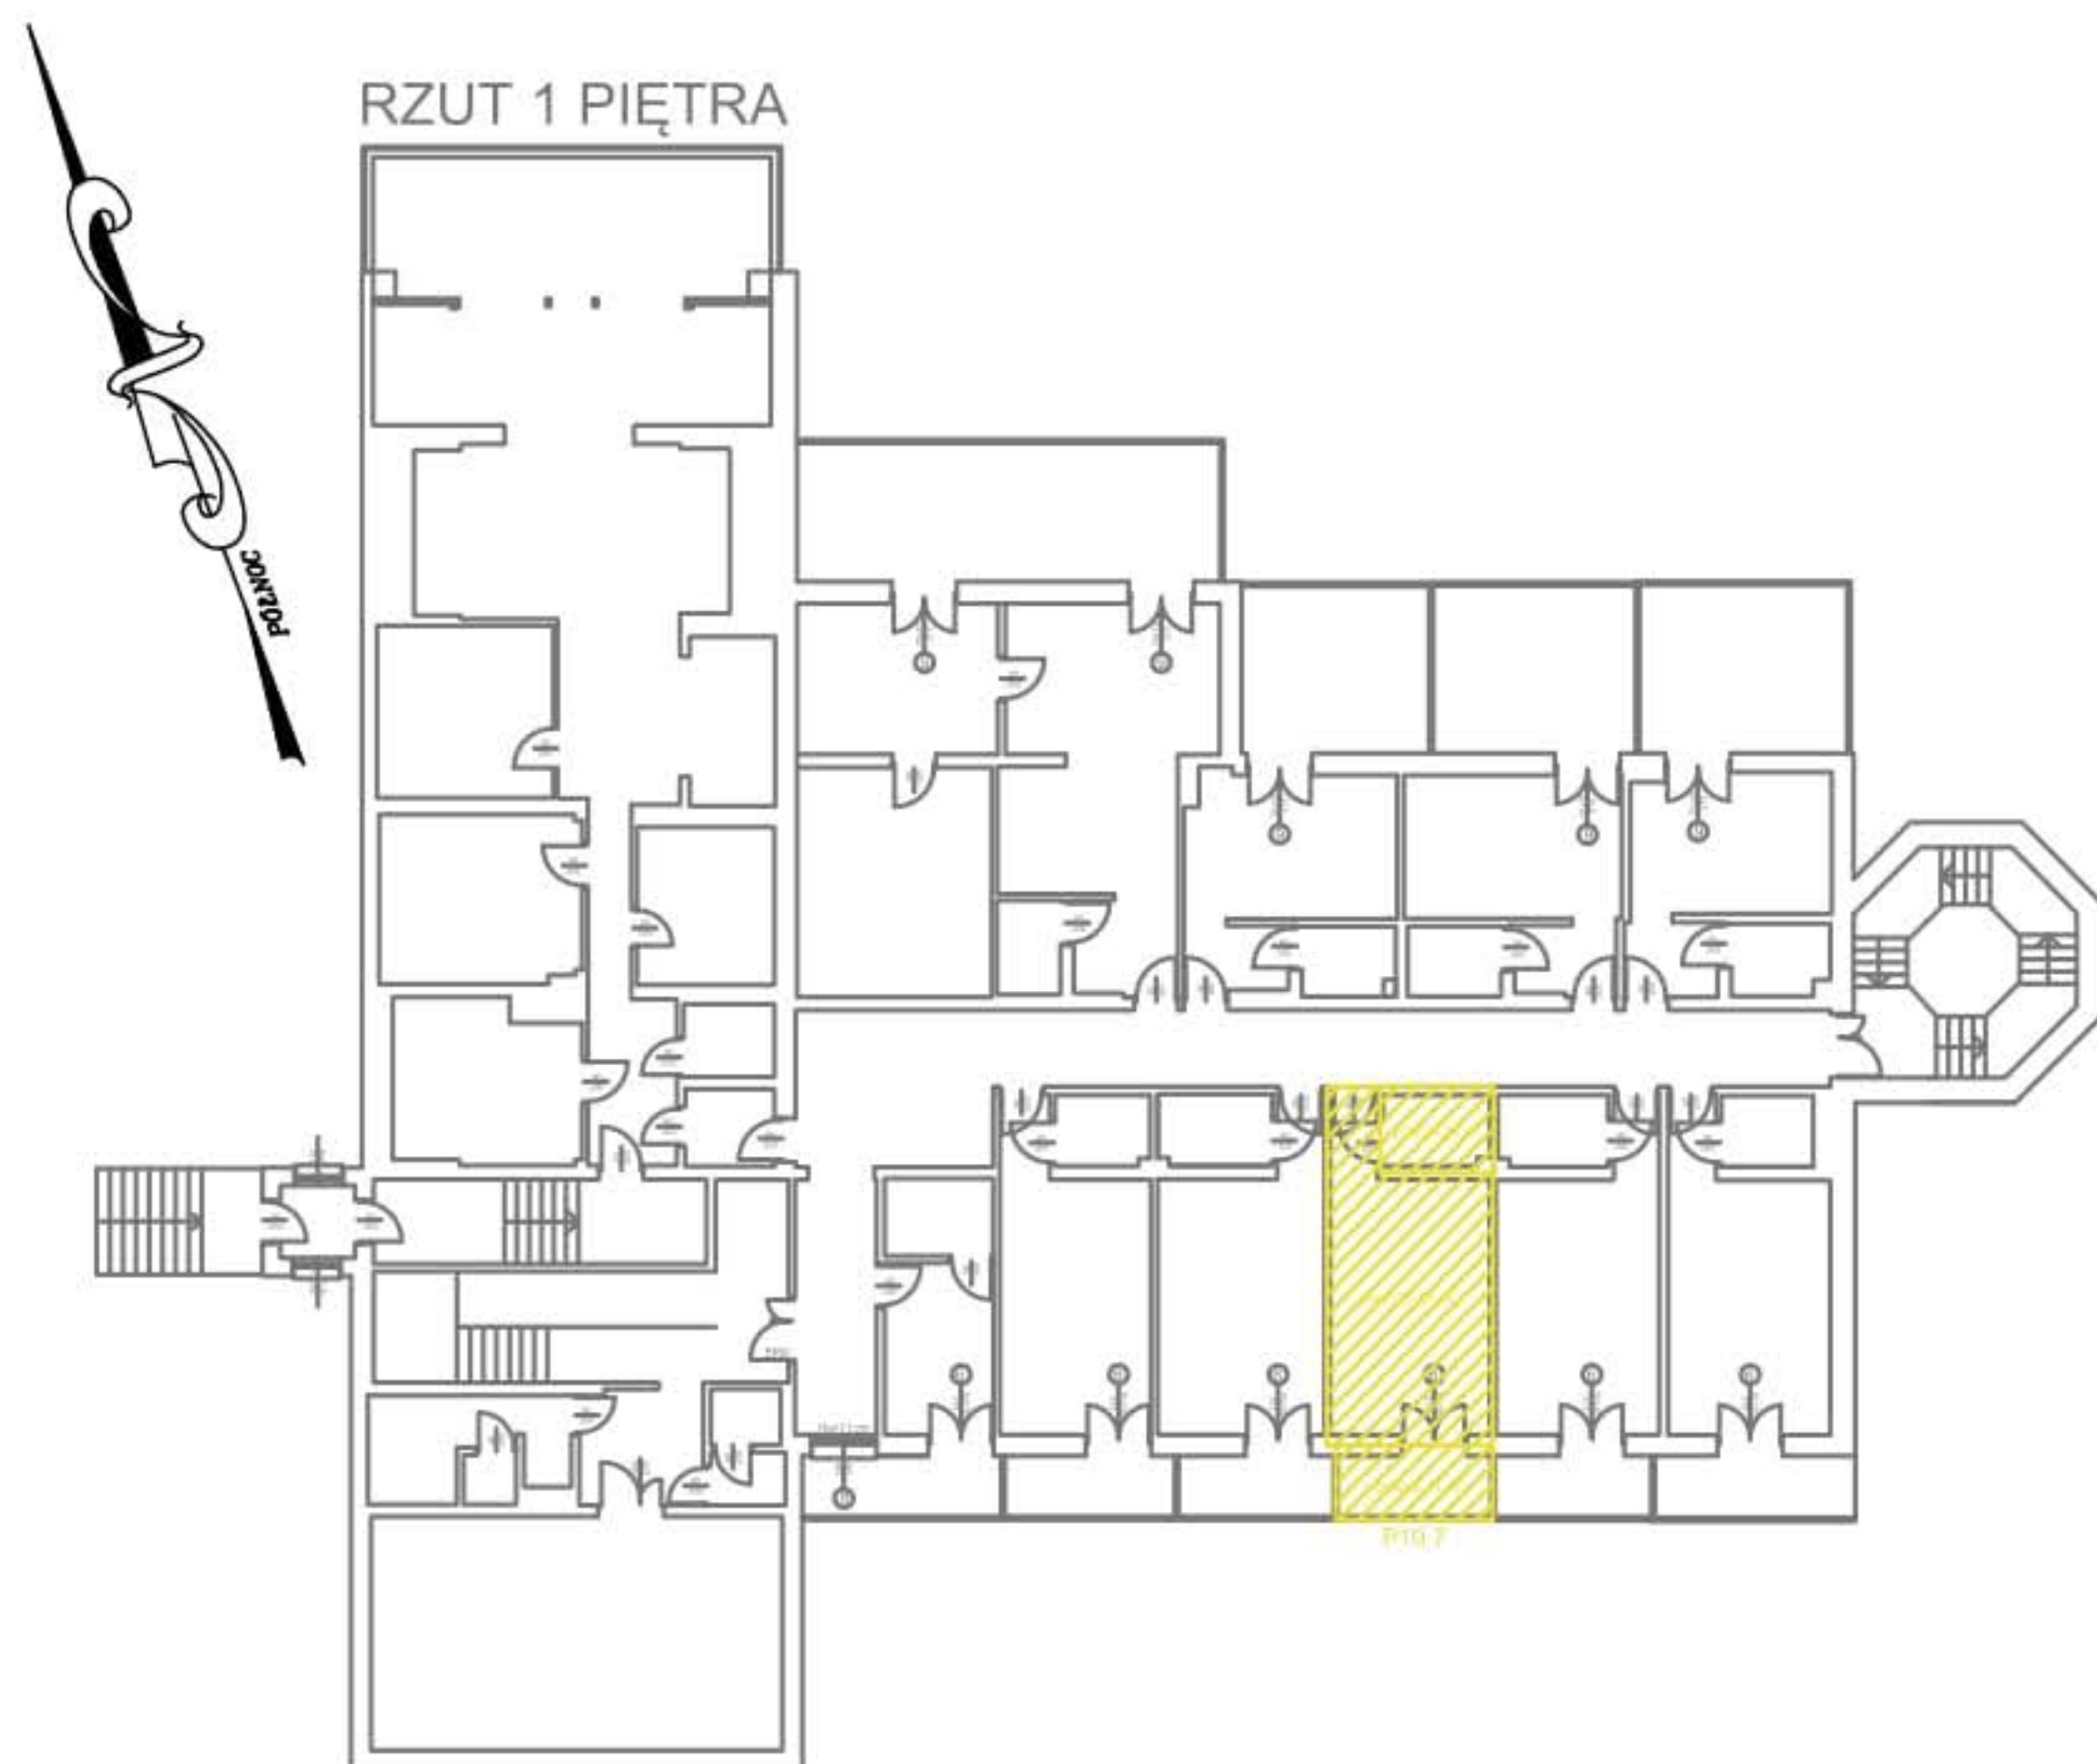

# HOTEL CARINA- POKRZYWNA

## BUDYNEK HOTELU Z RESTAURACJĄ

**LOKAL NIEMIESZKALNY  
P10.7 - 31,01m<sup>2</sup>**

- 1. POKÓJ - 25,91 m<sup>2</sup>
- 2. ŁAZIENKA - 5,10 m<sup>2</sup>
- 3. TARAS - 6,11 m<sup>2</sup>