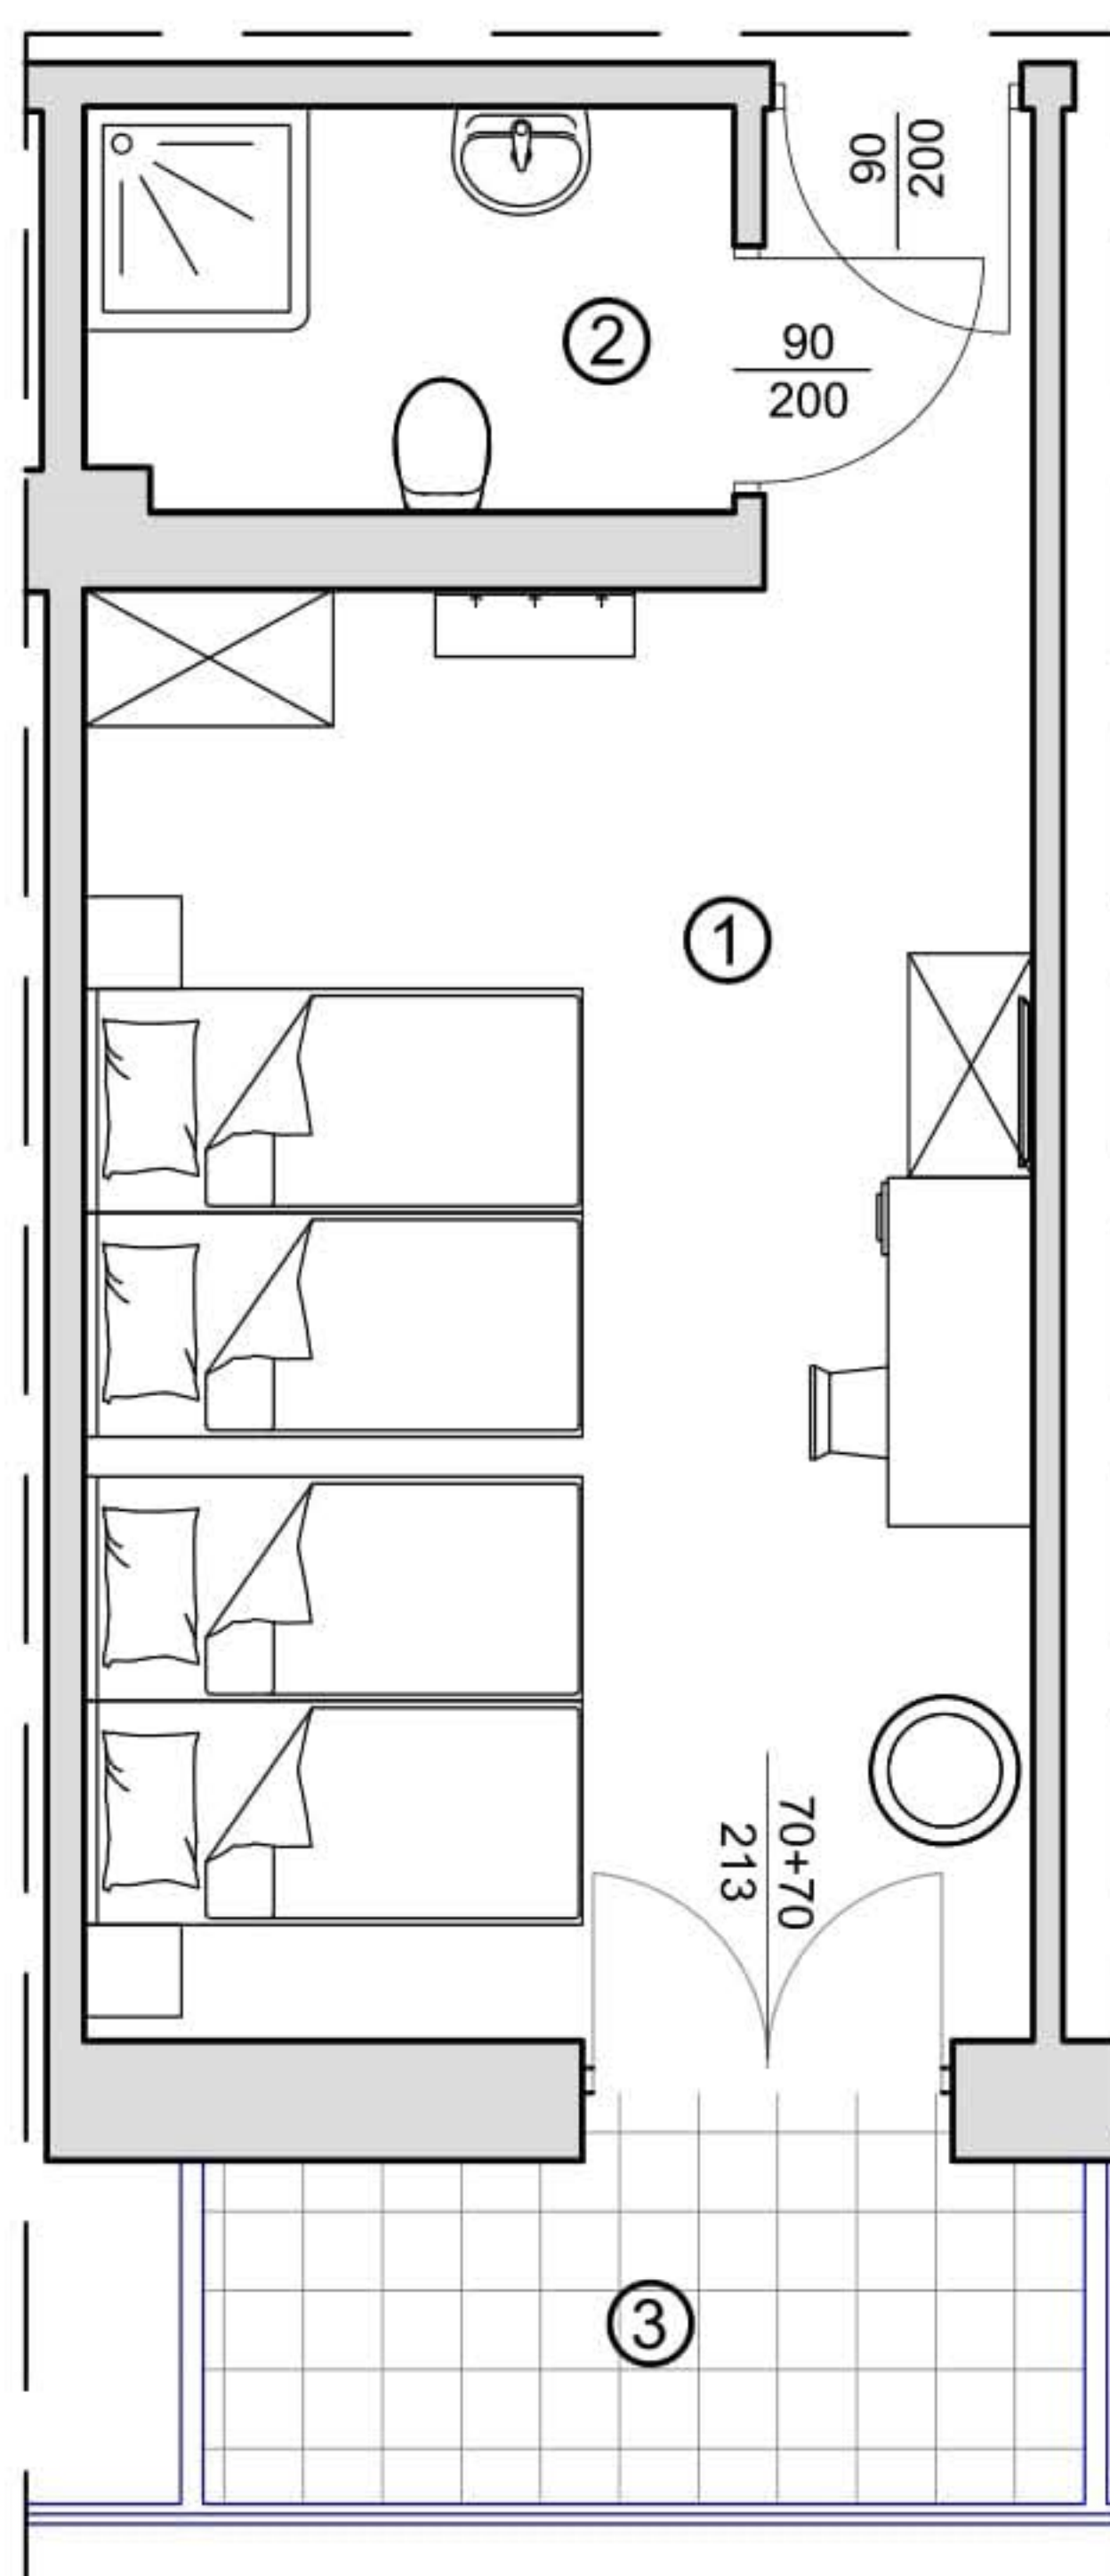

HOTEL CARINA- POKRZYWNA

BUDYNEK HOTELU Z RESTAURACJĄ

**LOKAL NIEMIESZKALNY
P10.8 - 32,31m²**

- 1. POKÓJ - 26,91 m²
- 2. ŁAZIENKA - 5,40 m²
- 3. TARAS - 6,17 m²

Hotele Gorzelanny Spółka z ograniczoną odpowiedzialnością Spółka Komandytowa
Pokrzywna 76; 48-267 Jarnońówek; tel.kom. +48 607 399 967
e-mail: apartamenty.carina@gorzelanny.pl ; www.gorzelanny.pl