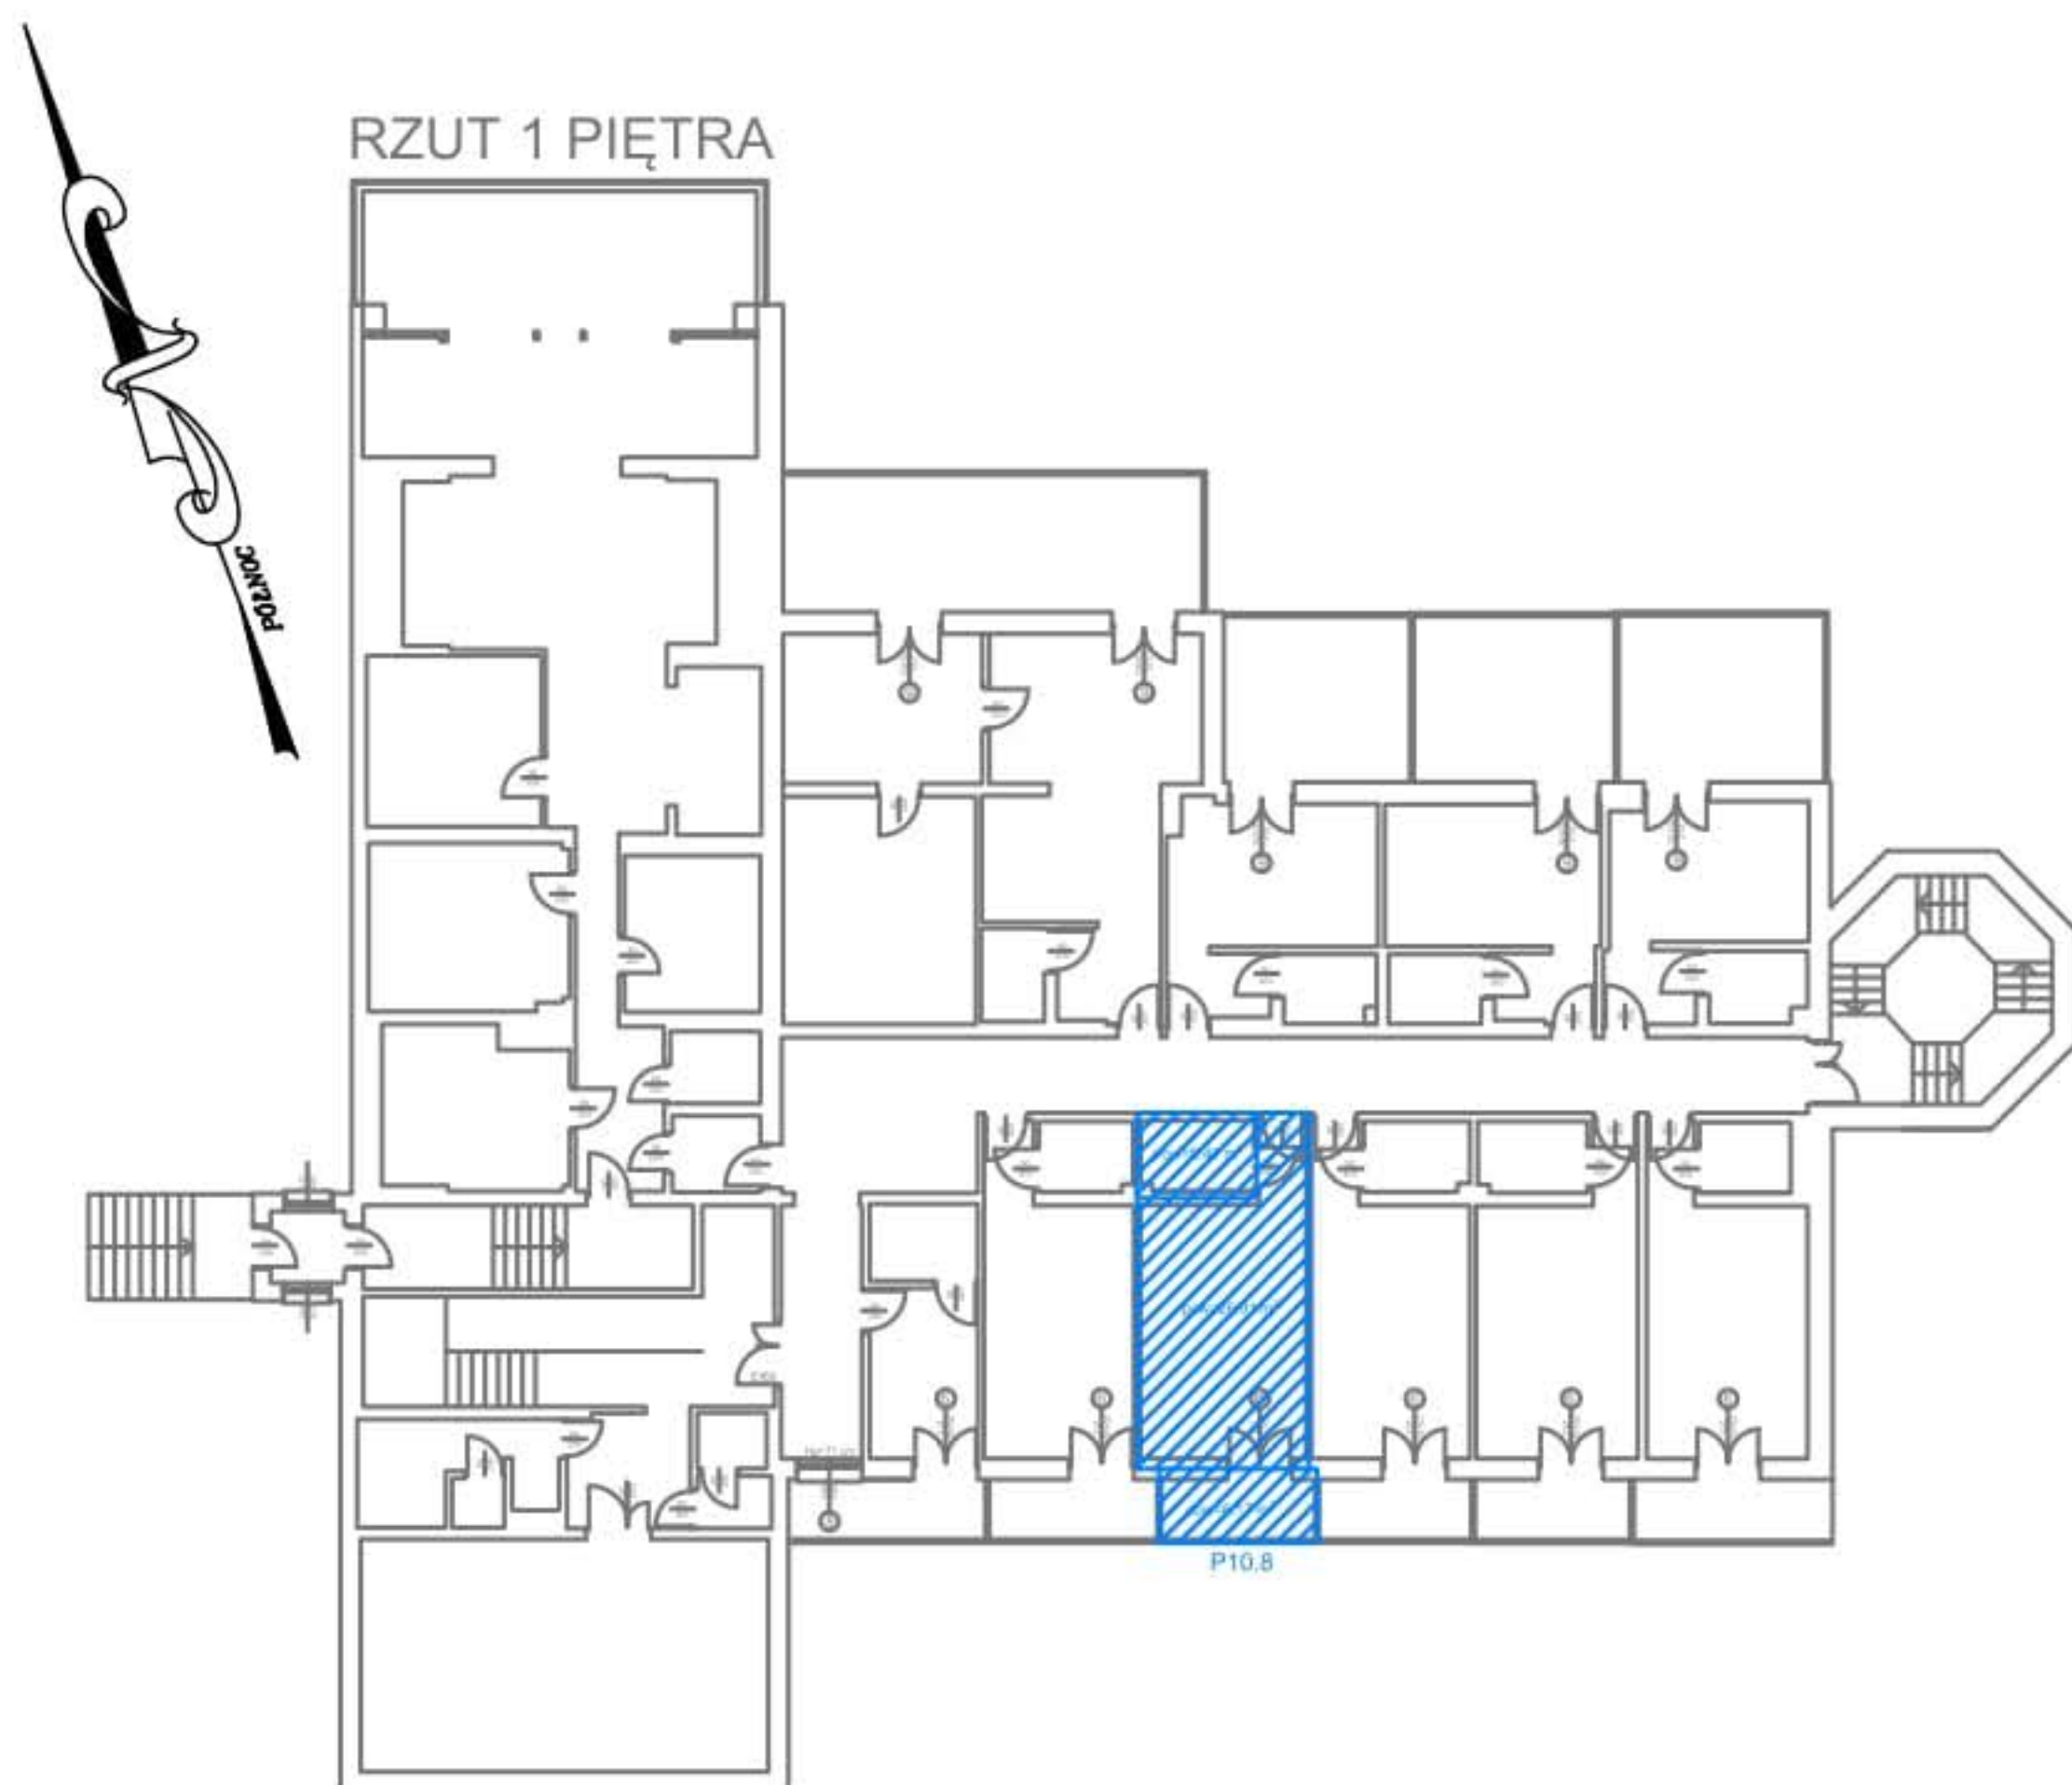

HOTEL CARINA- POKRZYWNA

BUDYNEK HOTELU Z RESTAURACJĄ

**LOKAL NIEMIESZKALNY
P10.8 - 32,31m²**

- 1. POKÓJ - 26,91 m²
- 2. ŁAZIENKA - 5,40 m²
- 3. TARAS - 6,17 m²

Hotele Gorzelanny Spółka z ograniczoną odpowiedzialnością Spółka Komandytowa
Pokrzywna 76; 48-267 Jarnońówek; tel.kom. +48 607 399 967
e-mail: apartamenty.carina@gorzelanny.pl ; www.gorzelanny.pl