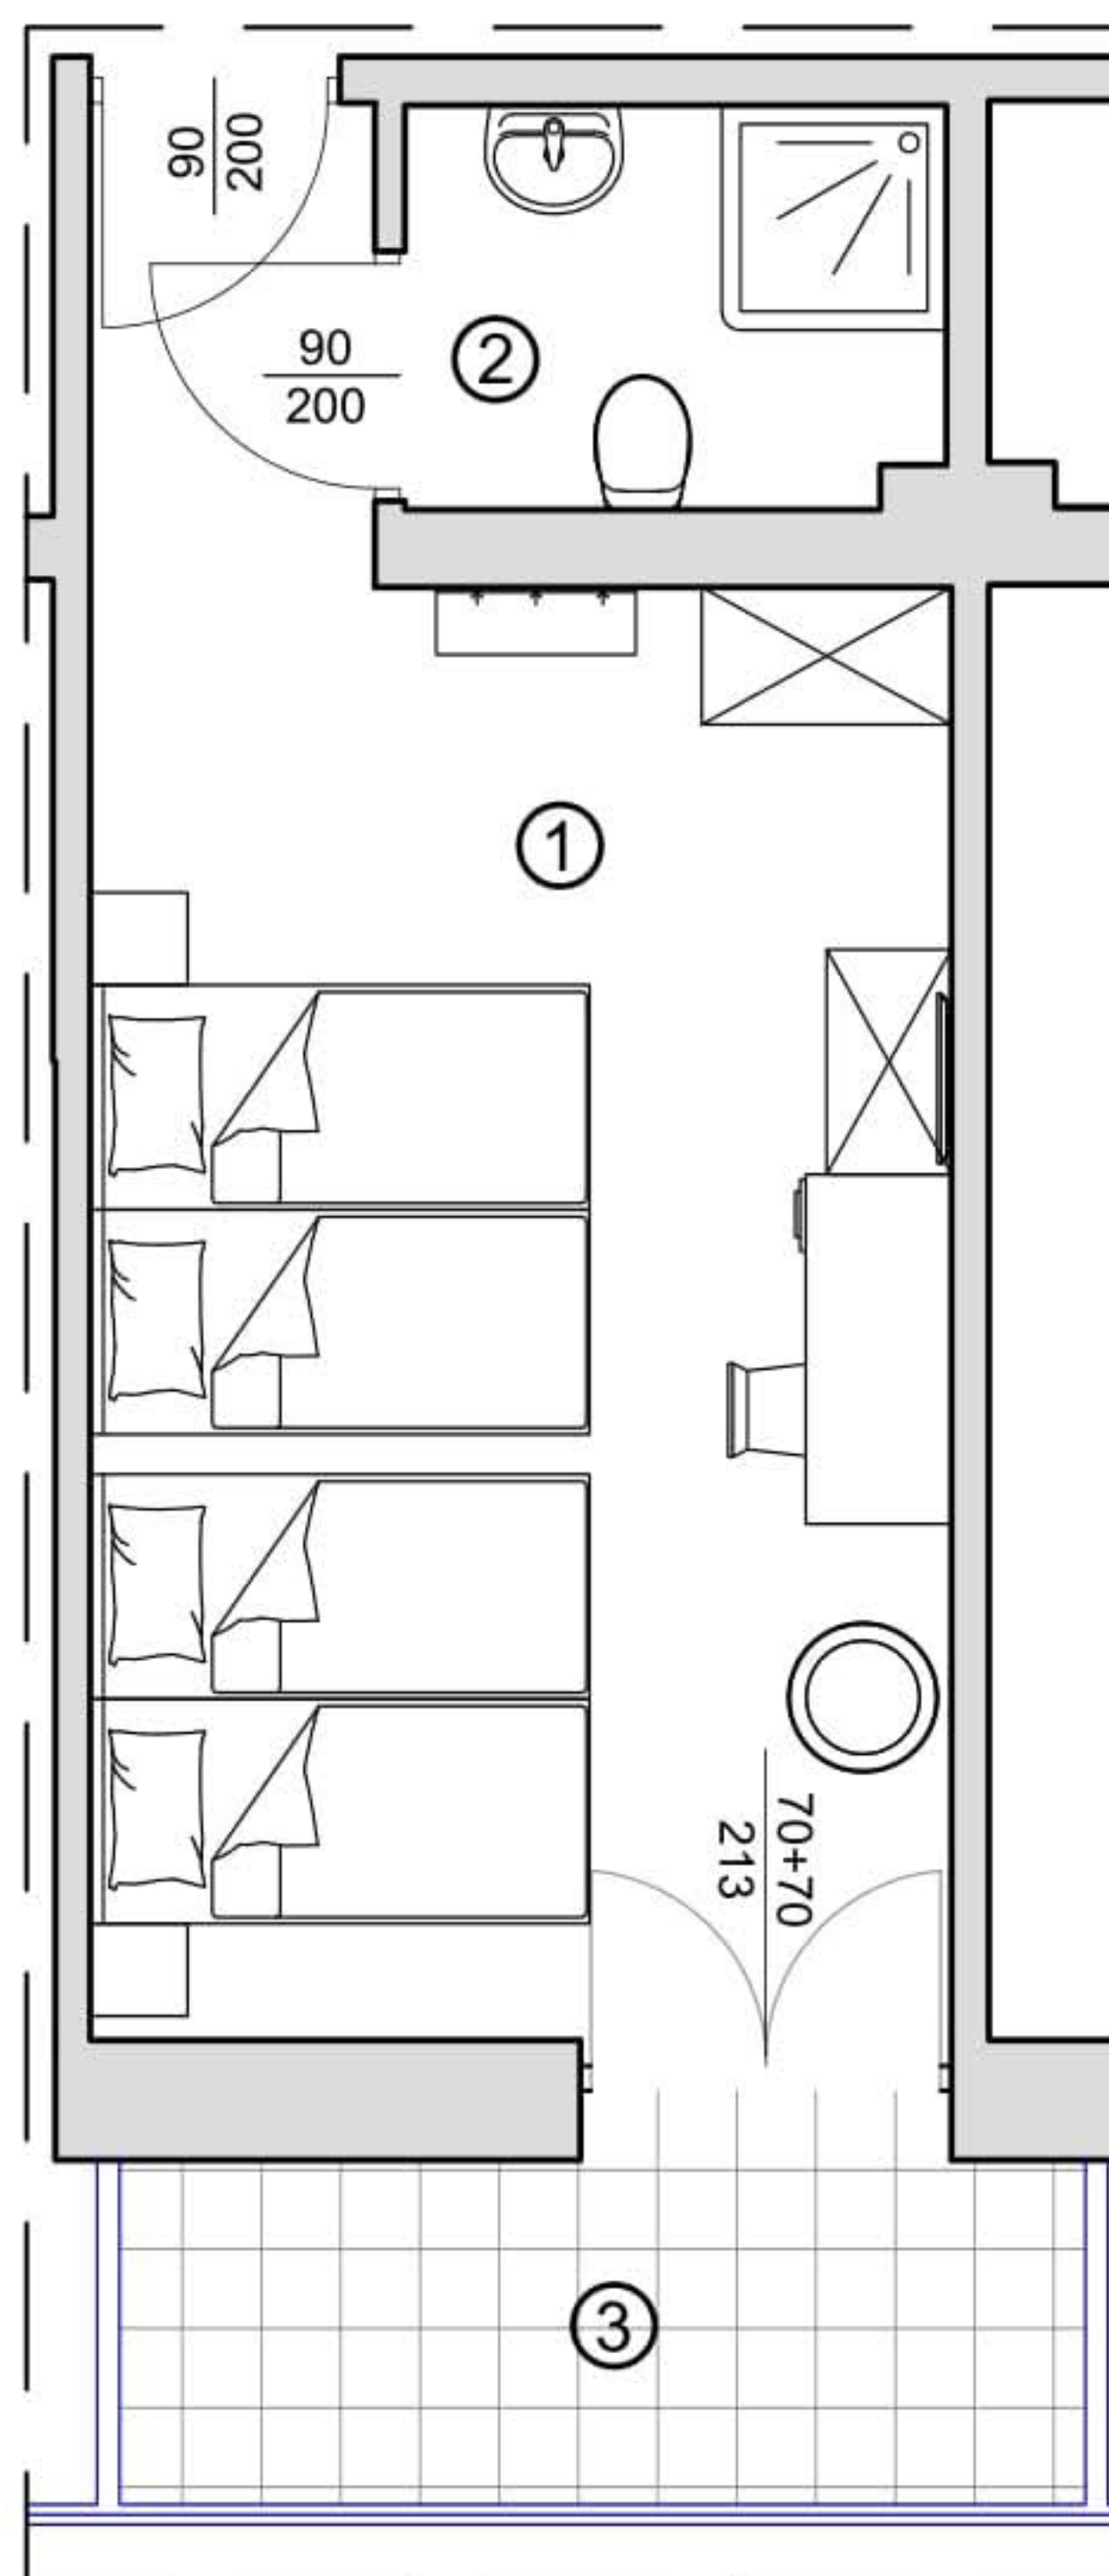

# HOTEL CARINA- POKRZYWNA

## BUDYNEK HOTELU Z RESTAURACJĄ

**LOKAL NIEMIESZKALNY  
P10.9 - 29,56m<sup>2</sup>**

- 1. POKÓJ - 25,02 m<sup>2</sup>
- 2. ŁAZIENKA - 4,54 m<sup>2</sup>
- 3. TARAS - 6,73 m<sup>2</sup>

Hotele Gorzelanny Spółka z ograniczoną odpowiedzialnością Spółka Komandytowa  
Pokrzywna 76; 48-267 Jarnońówek; tel.kom. +48 607 399 967  
e-mail: apartamenty.carina@gorzelanny.pl ; www.gorzelanny.pl