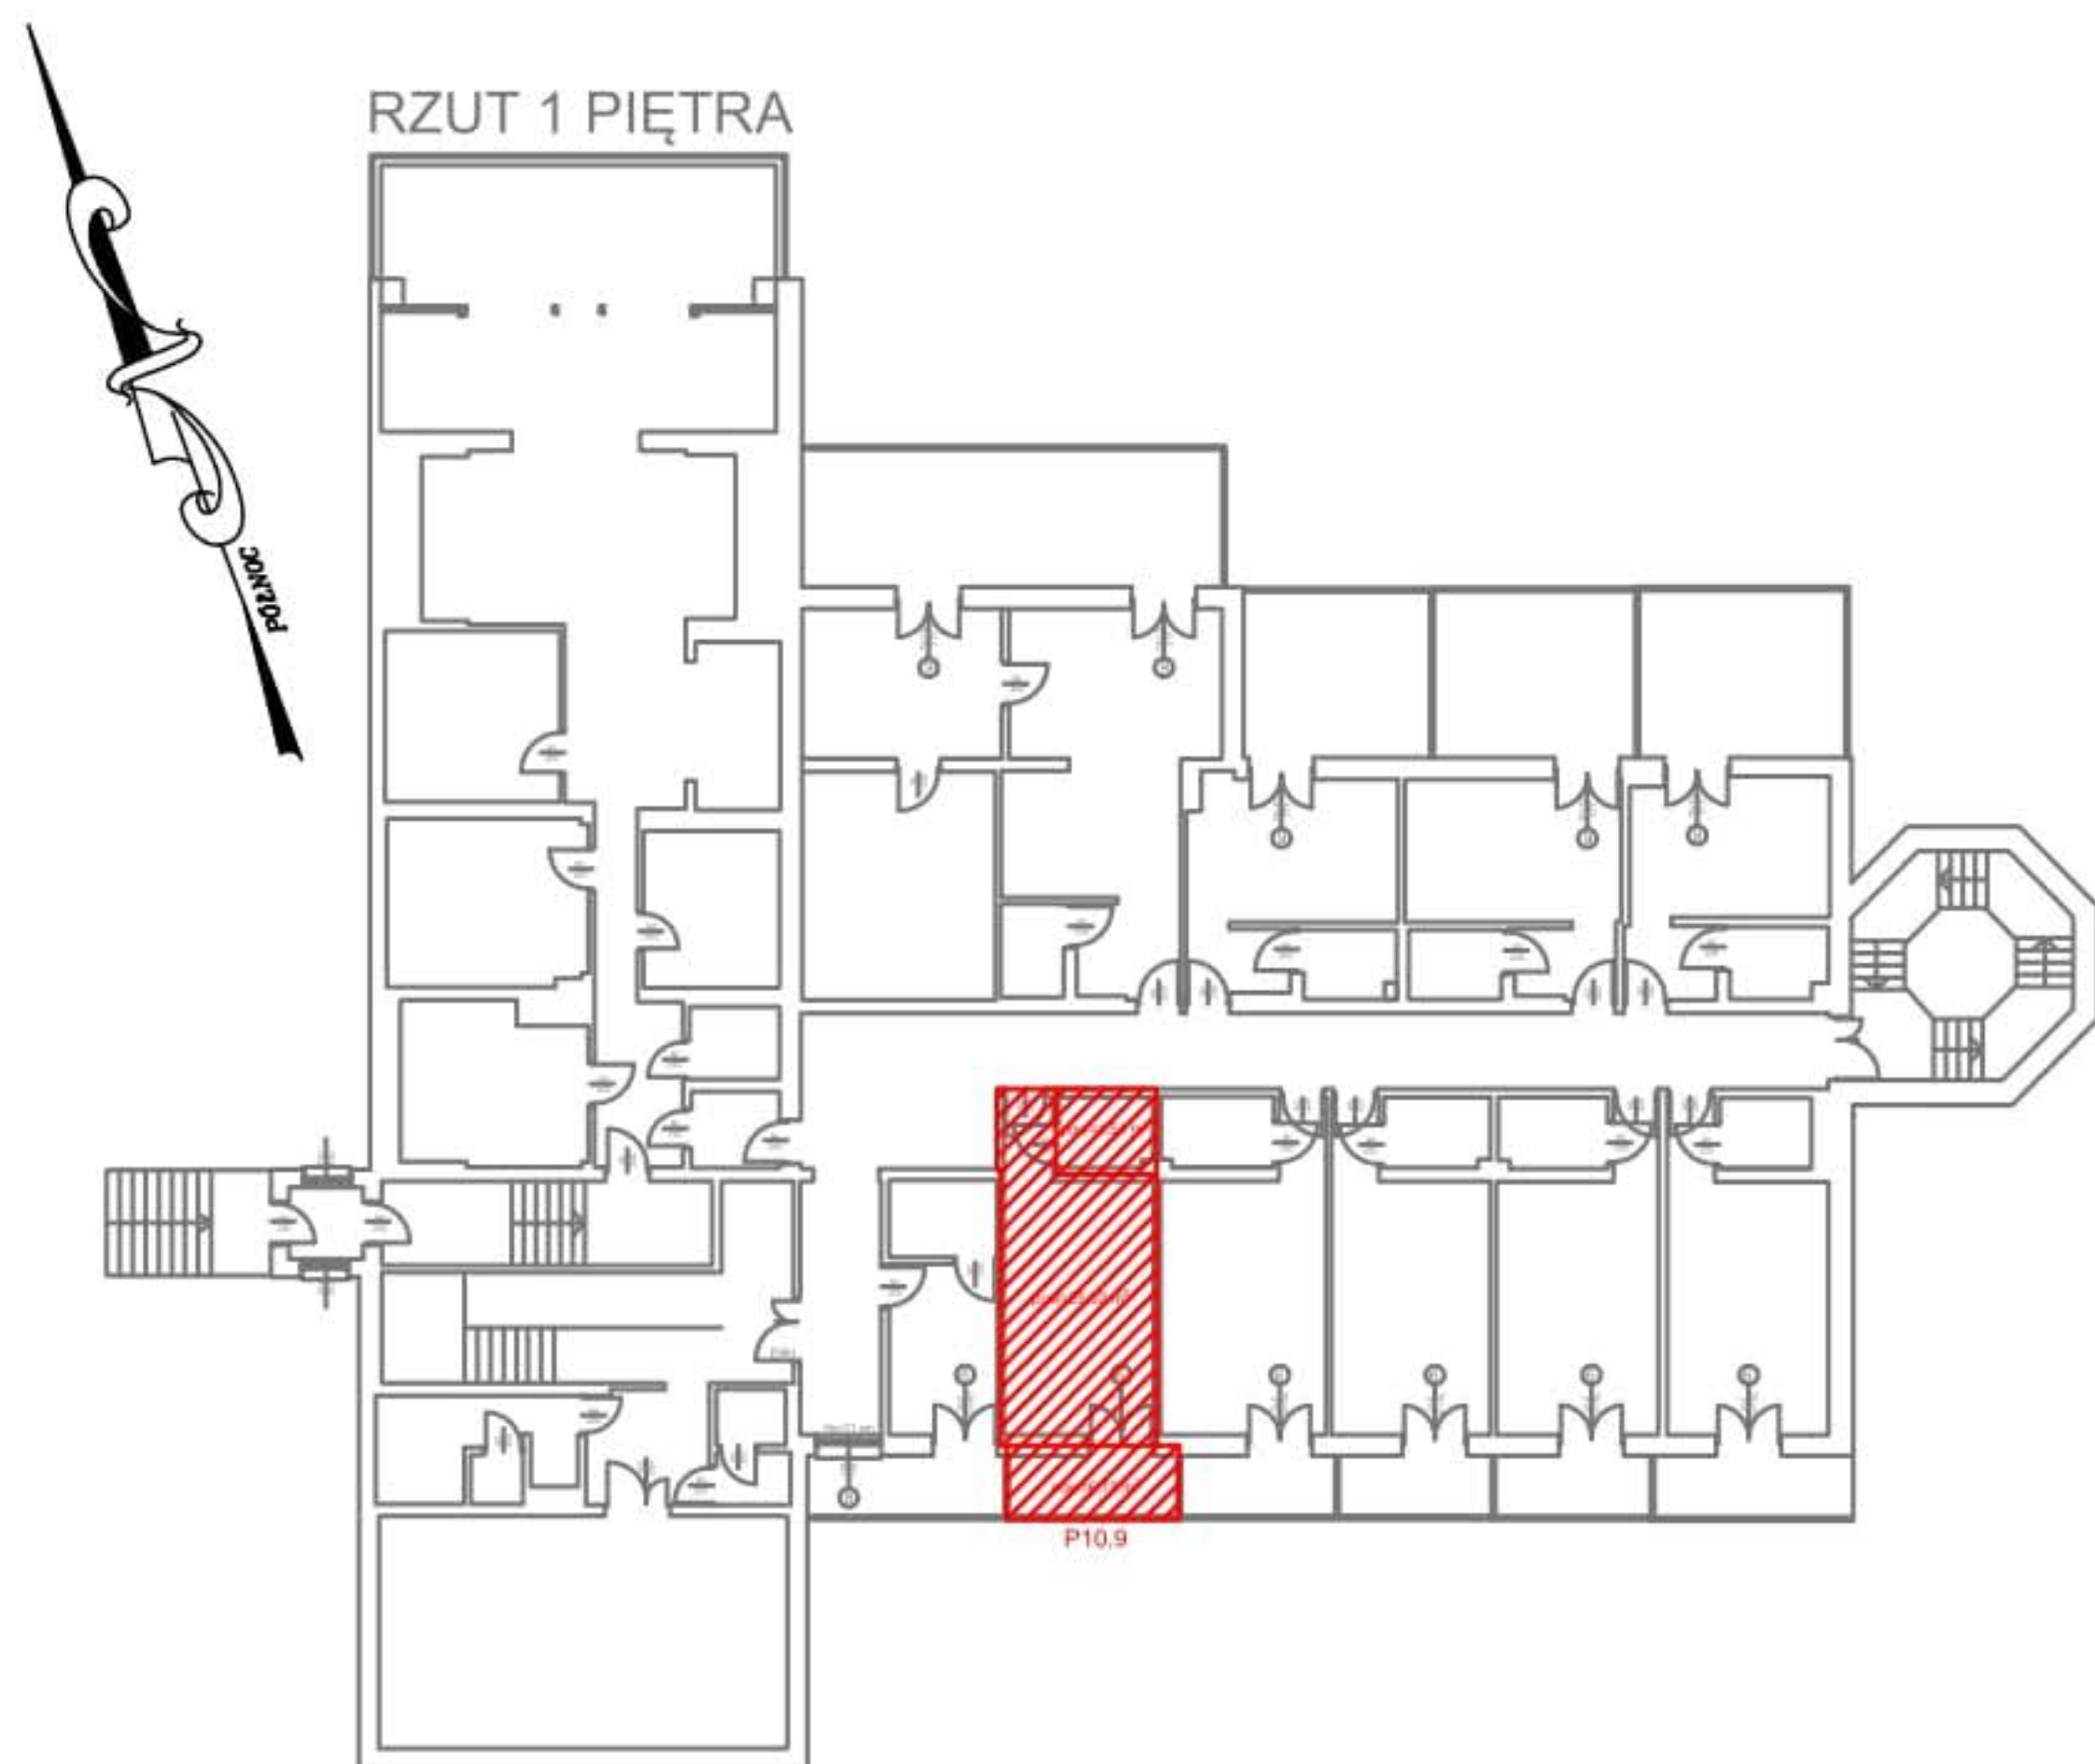

# HOTEL CARINA- POKRZYWNA

## BUDYNEK HOTELU Z RESTAURACJĄ

**LOKAL NIEMIESZKALNY  
P10.9 - 29,56m<sup>2</sup>**

- 1. POKÓJ - 25,02 m<sup>2</sup>
- 2. ŁAZIENKA - 4,54 m<sup>2</sup>
- 3. TARAS - 6,73 m<sup>2</sup>

Hotele Gorzelanny Spółka z ograniczoną odpowiedzialnością Spółka Komandytowa  
Pokrzywna 76; 48-267 Jarnońówek; tel.kom. +48 607 399 967  
e-mail: apartamenty.carina@gorzelanny.pl ; www.gorzelanny.pl