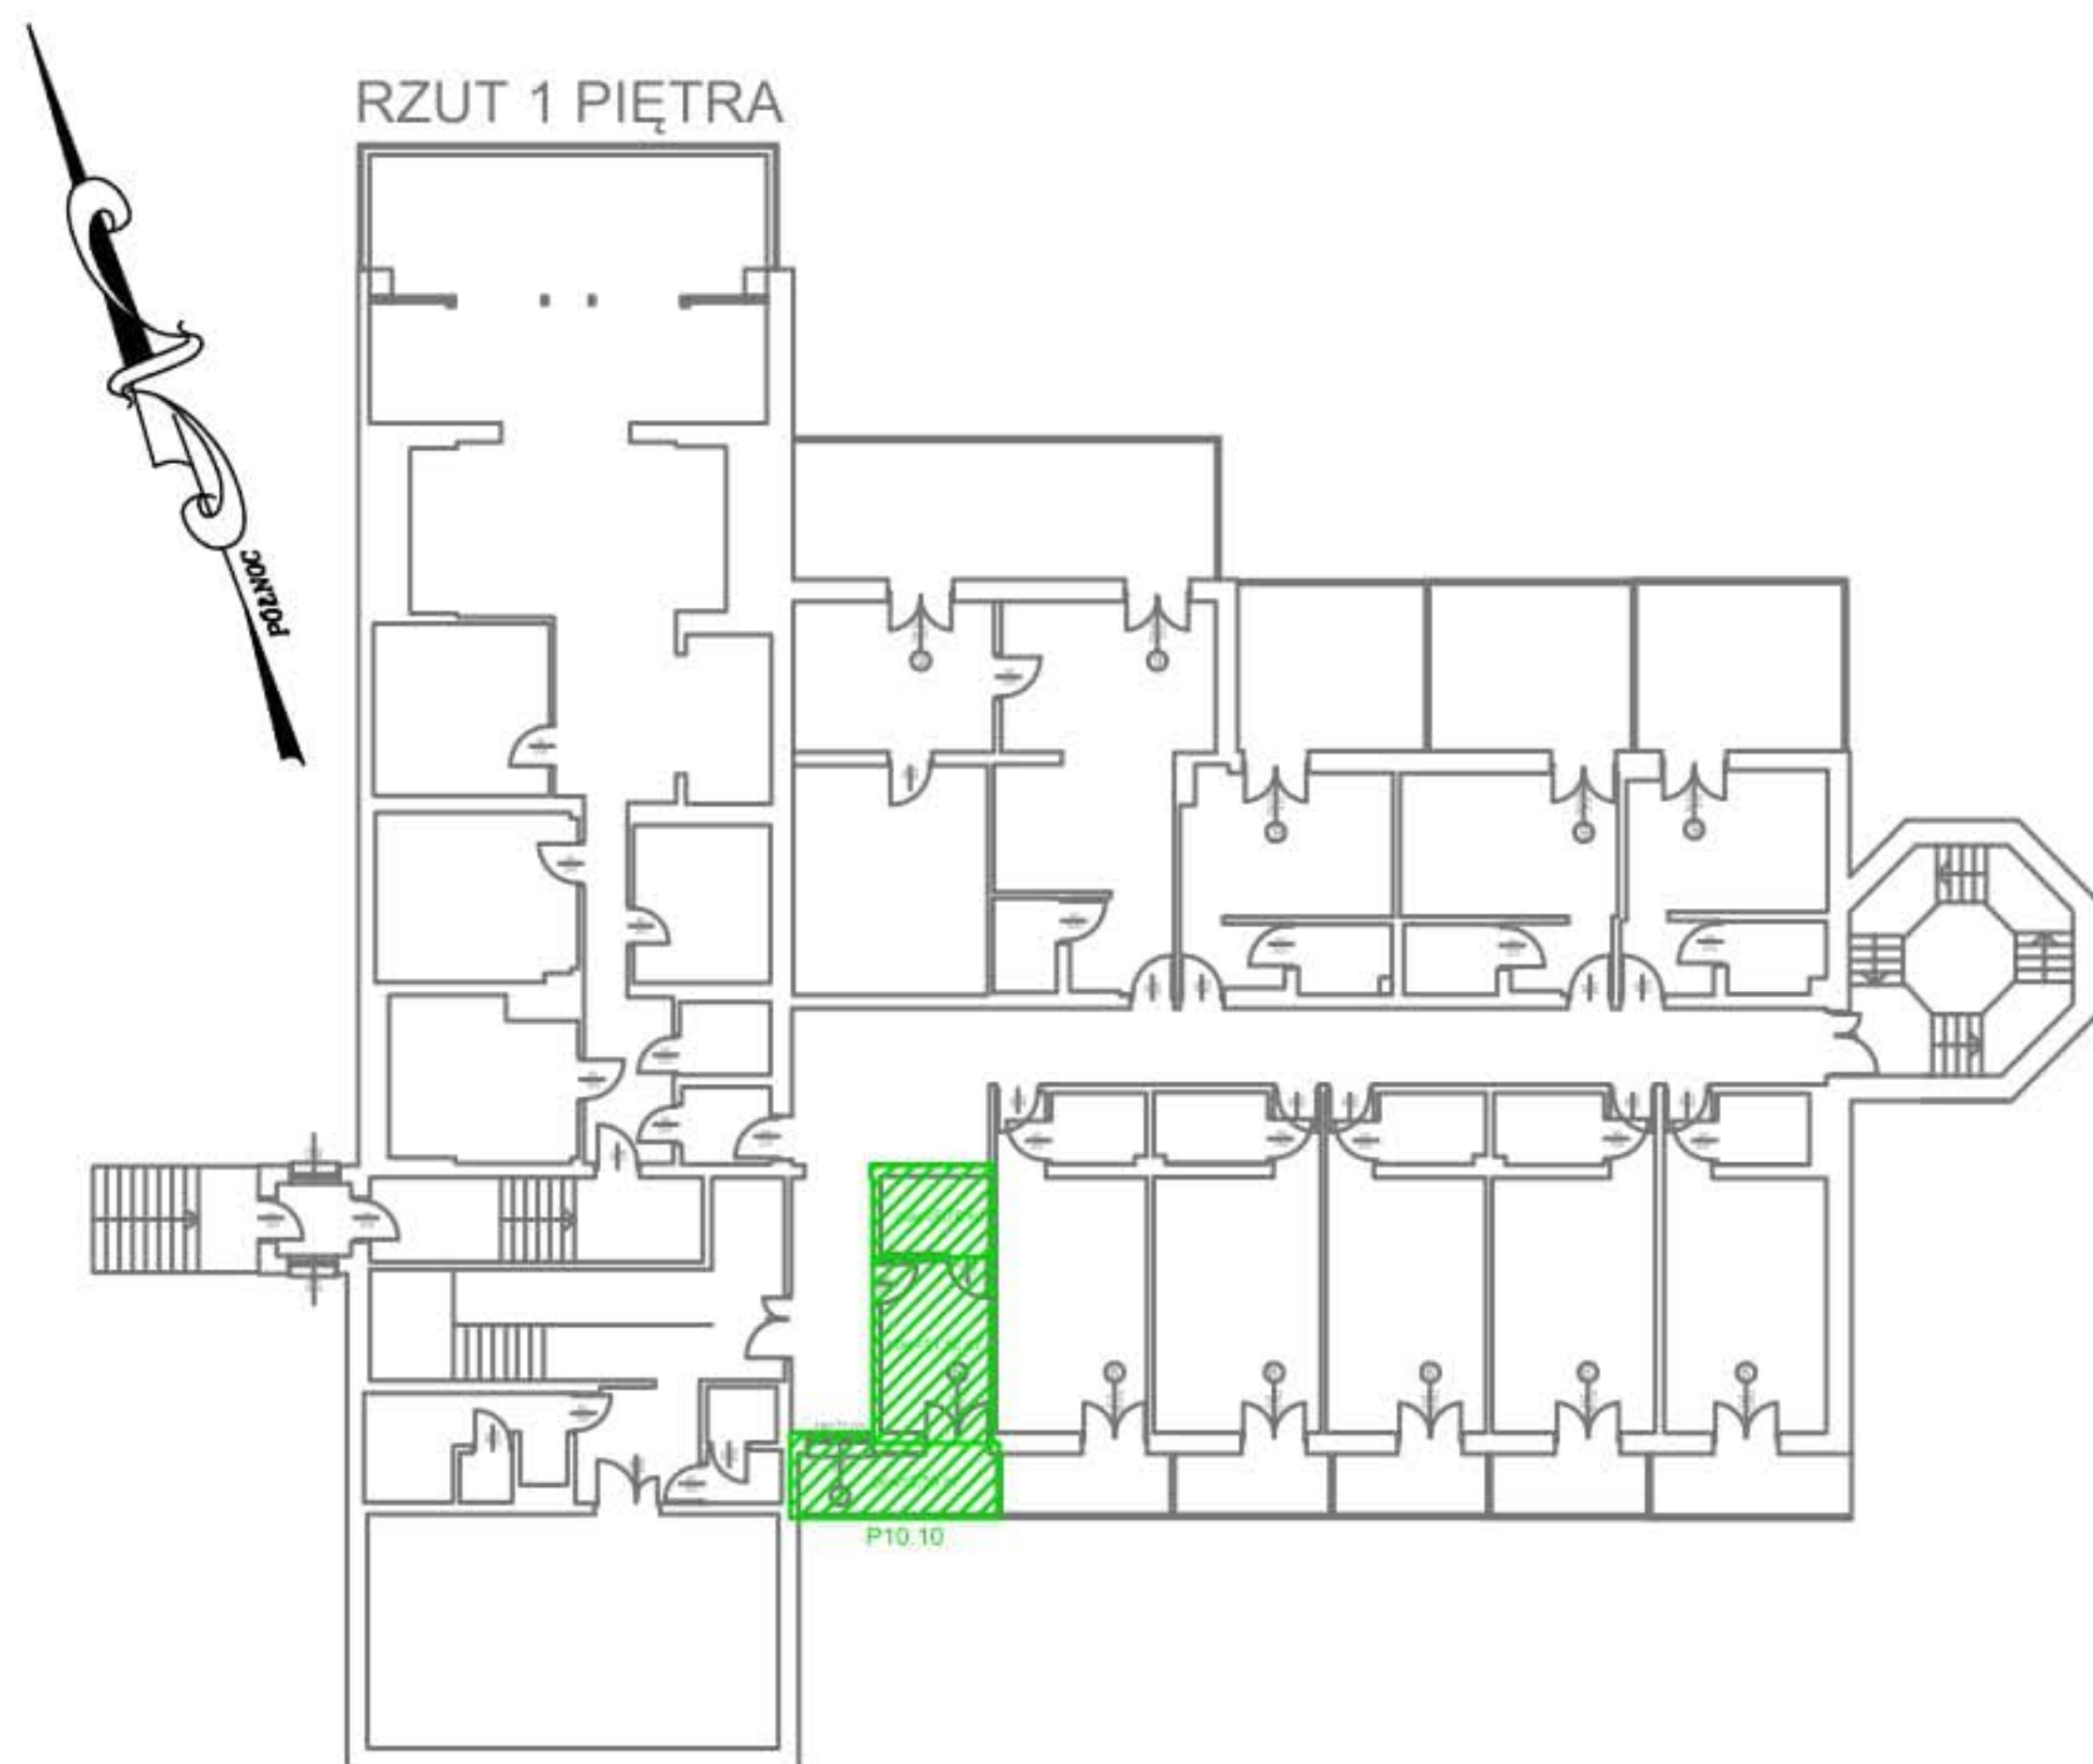

HOTEL CARINA- POKRZYWNA

BUDYNEK HOTELU Z RESTAURACJĄ

LOKAL NIEMIESZKALNY P10.10 - 17,40m²

- 1. POKÓJ - 11,62 m²
- 2. ŁAZIENKA - 5,78 m²
- 3. TARAS - 8,56 m²