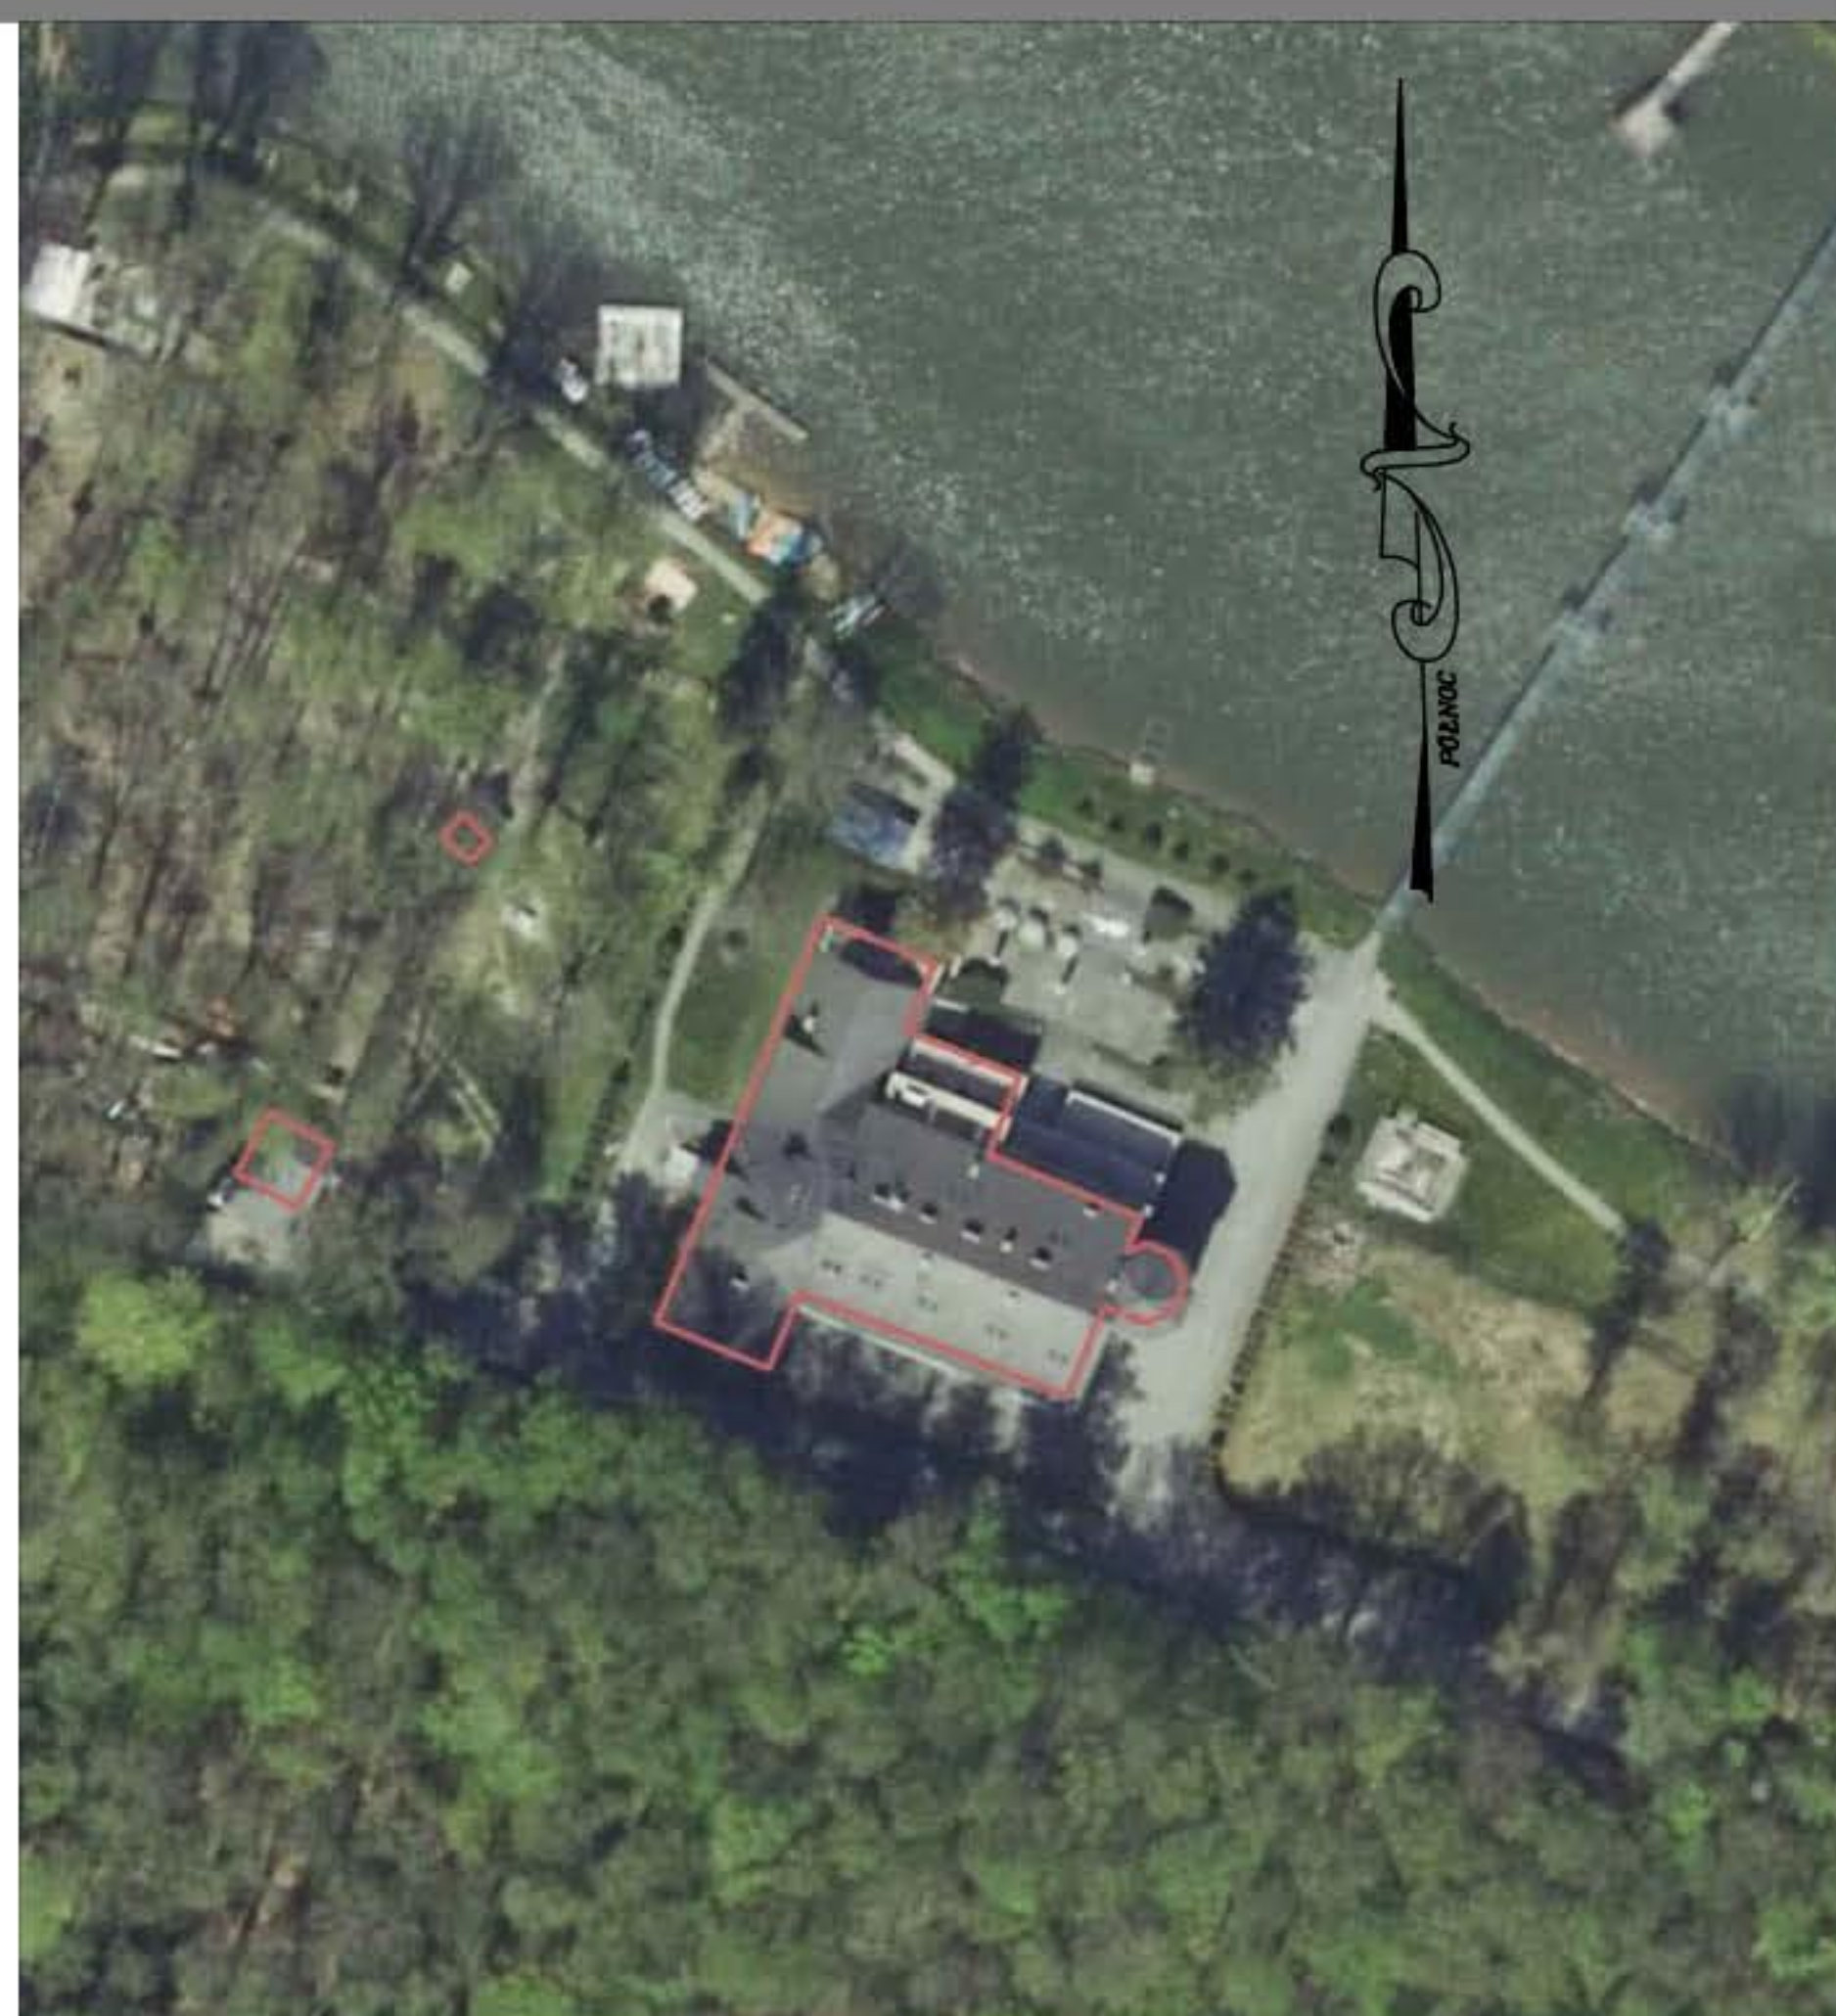

HOTEL CARINA- POKRZYWNA

BUDYNEK HOTELU Z RESTAURACJĄ

LOKAL NIEMIESZKALNY P10.10 - 17,40m²

- 1. POKÓJ - 11,62 m²
- 2. ŁAZIENKA - 5,78 m²
- 3. TARAS - 8,56 m²