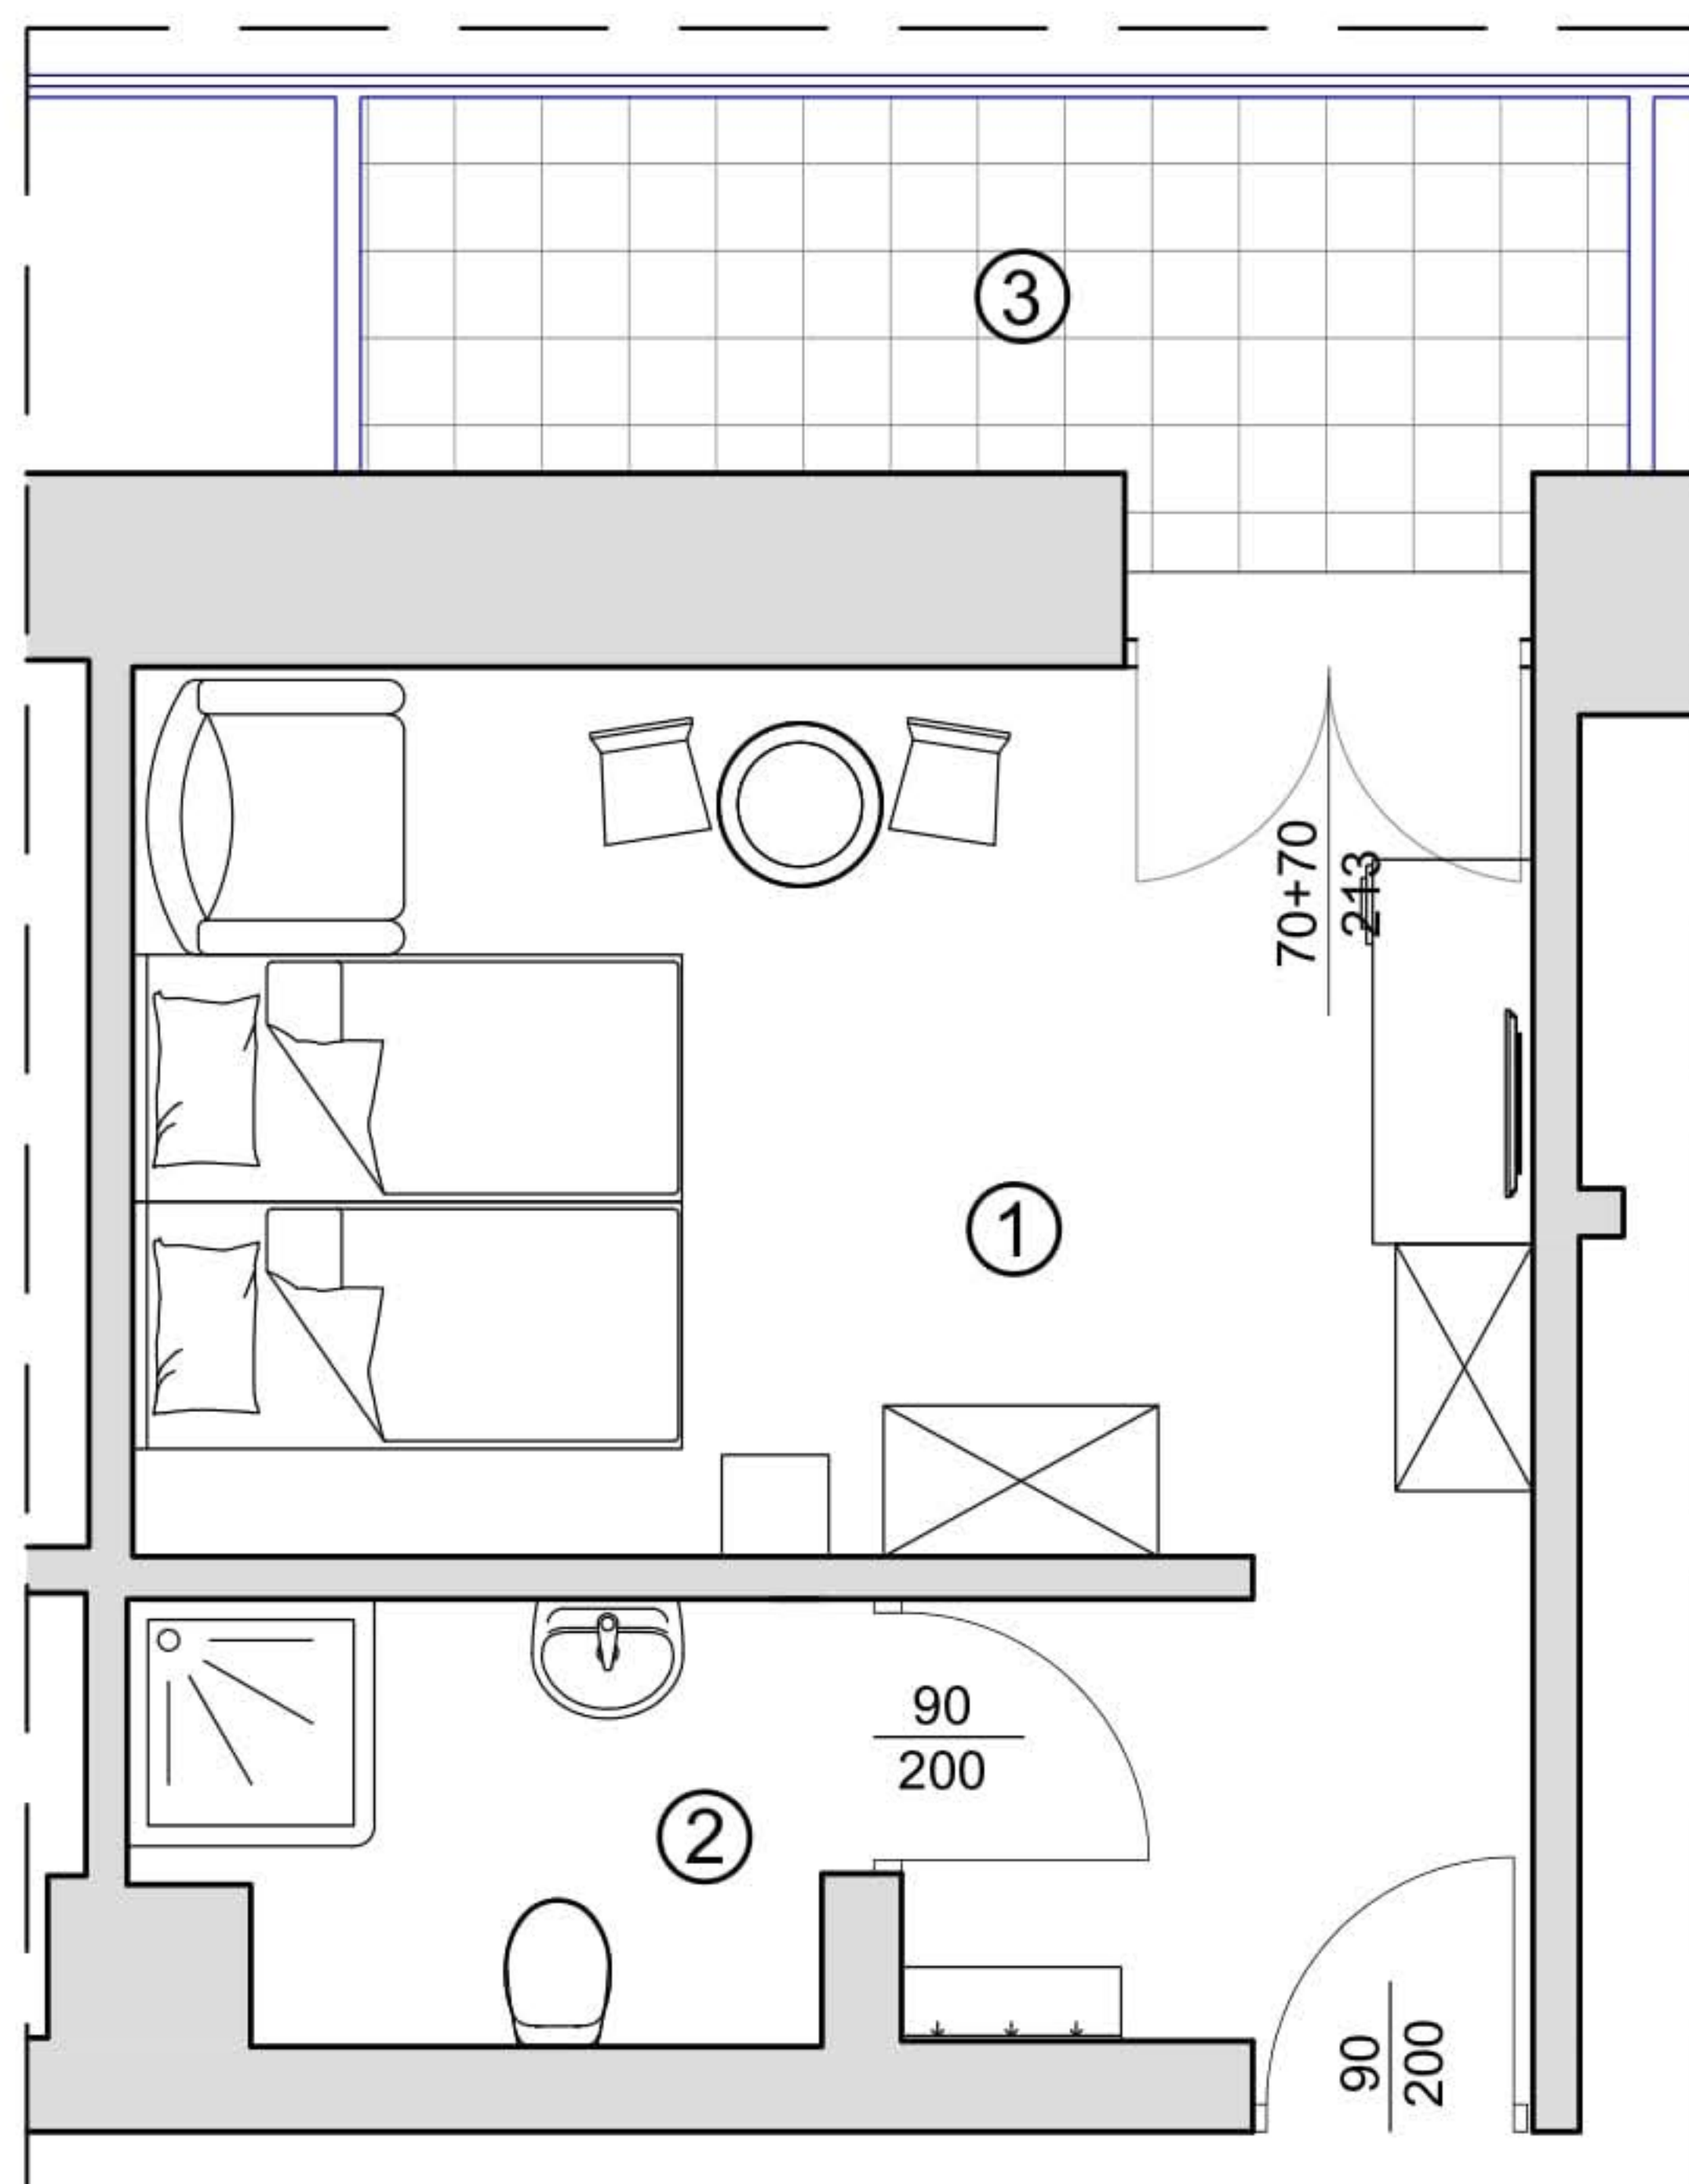

HOTEL CARINA- POKRZYWNA

RZUT 2 PIĘTRA

BUDYNEK HOTELU Z RESTAURACJĄ

**LOKAL NIEMIESZKALNY
P20.4 - 30,05m²**

- 1. POKÓJ - 24,50 m²
- 2. ŁAZIENKA - 5,78 m²
- 3. TARAS - 8,42 m²

Hotele Gorzelanny Spółka z ograniczoną odpowiedzialnością Spółka Komandytowa
Pokrzywna 76; 48-267 Jarnońówek; tel.kom. +48 607 399 967
e-mail: apartamenty.carina@gorzelanny.pl ; www.gorzelanny.pl