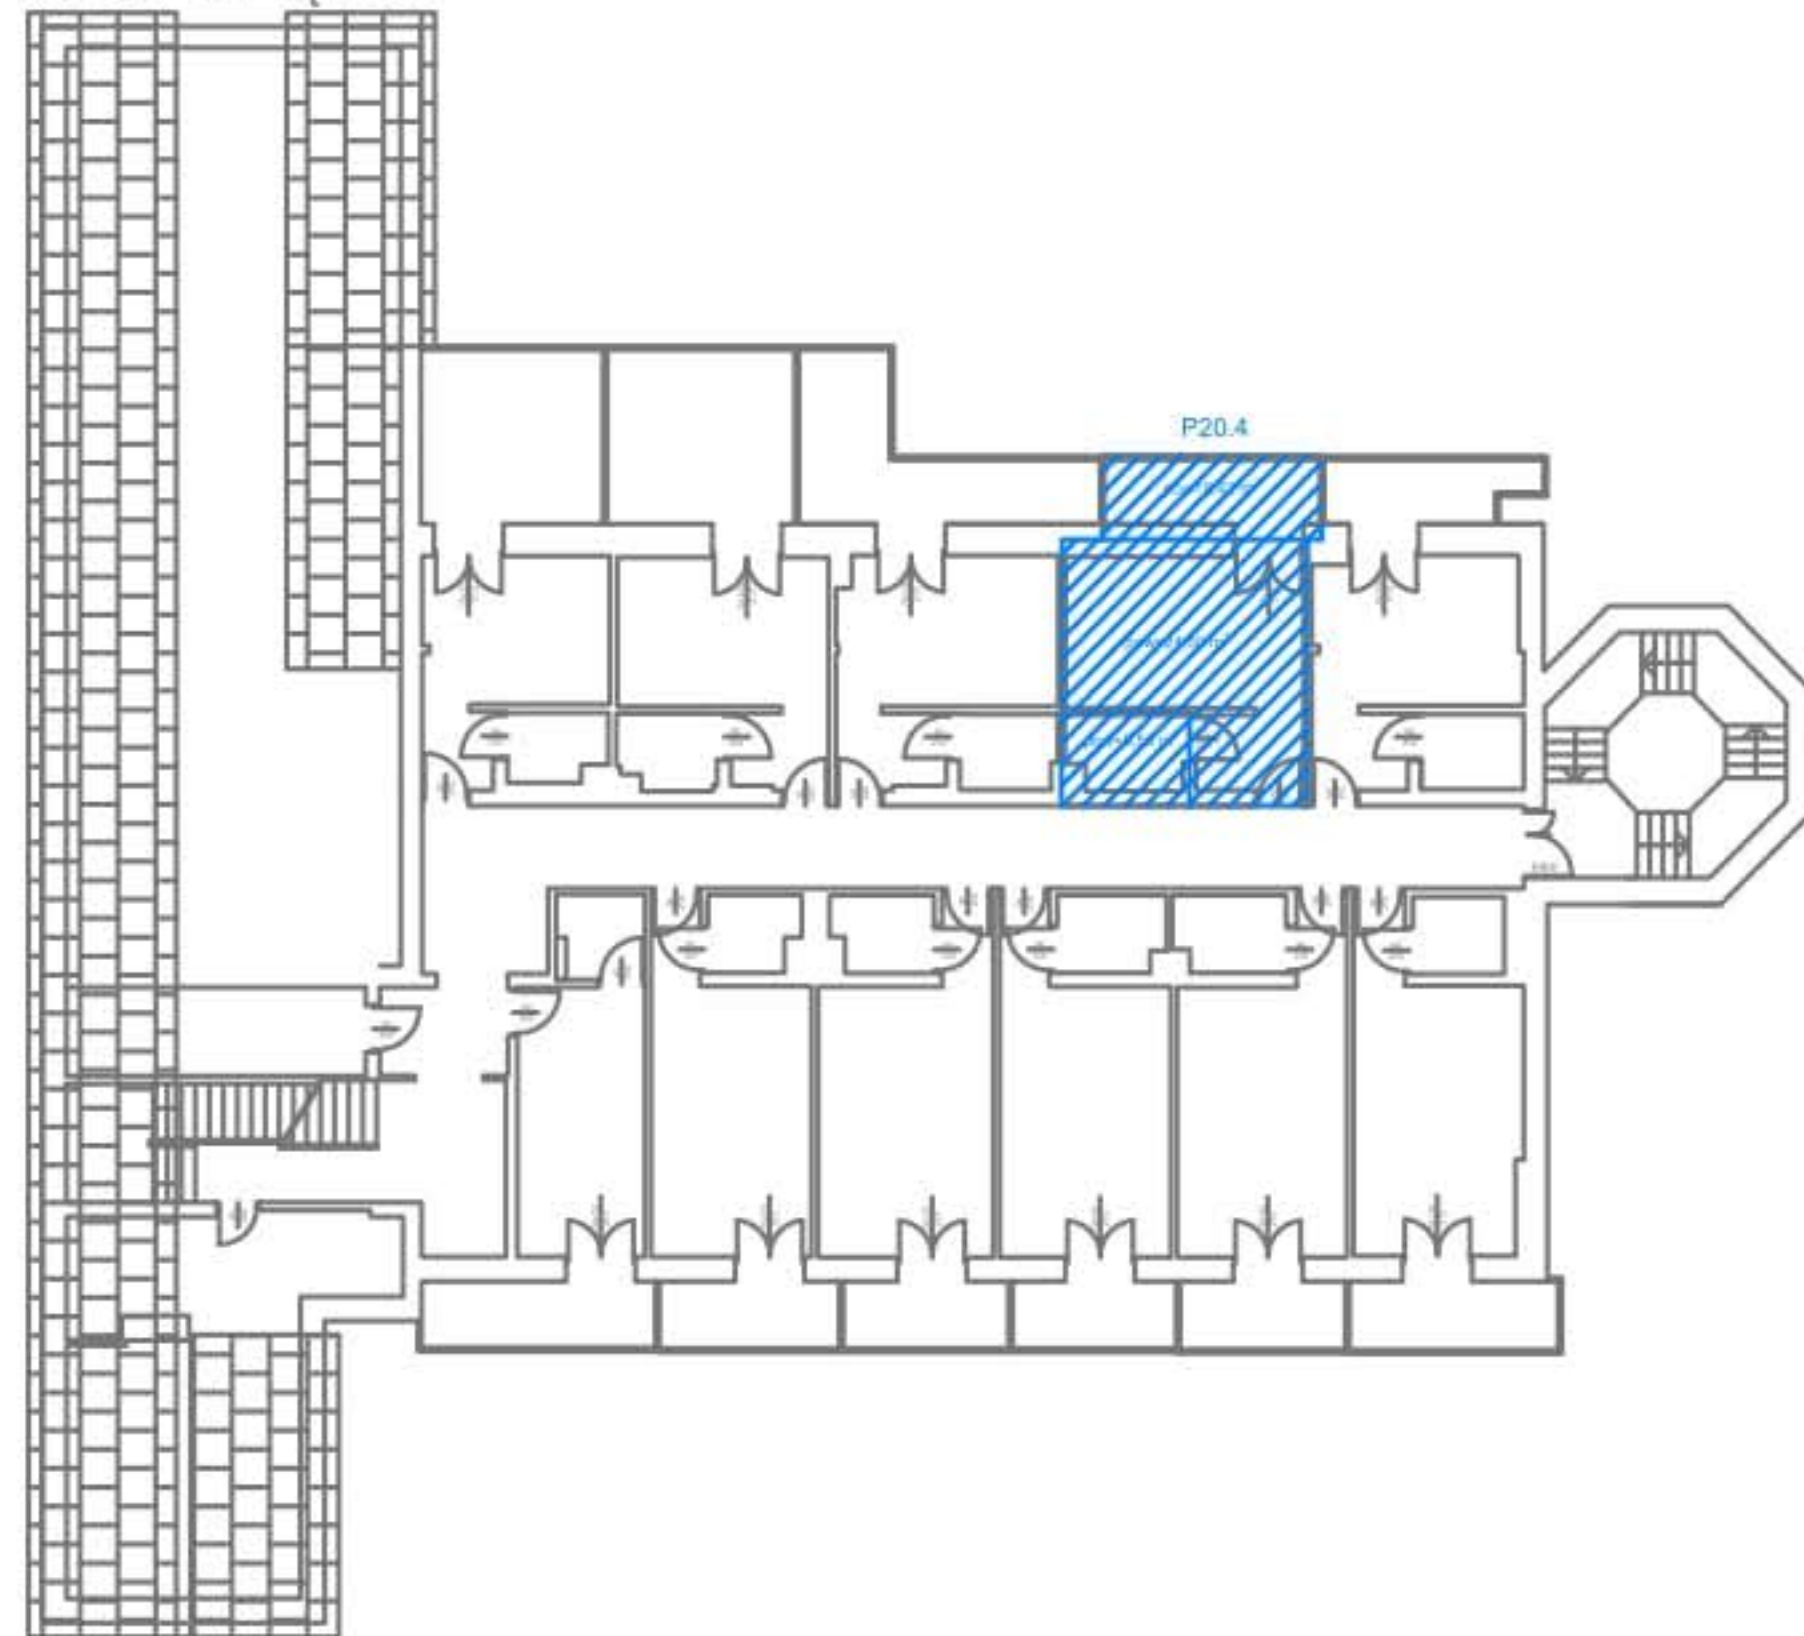

HOTEL CARINA- POKRZYWNA

RZUT 2 PIĘTRA

BUDYNEK HOTELU Z RESTAURACJĄ

**LOKAL NIEMIESZKALNY
P20.4 - 30,05m²**

- 1. POKÓJ - 24,50 m²
- 2. ŁAZIENKA - 5,78 m²
- 3. TARAS - 8,42 m²

Hotele Gorzelanny Spółka z ograniczoną odpowiedzialnością Spółka Komandytowa
Pokrzywna 76; 48-267 Jarnońówek; tel.kom. +48 607 399 967
e-mail: apartamenty.carina@gorzelanny.pl ; www.gorzelanny.pl