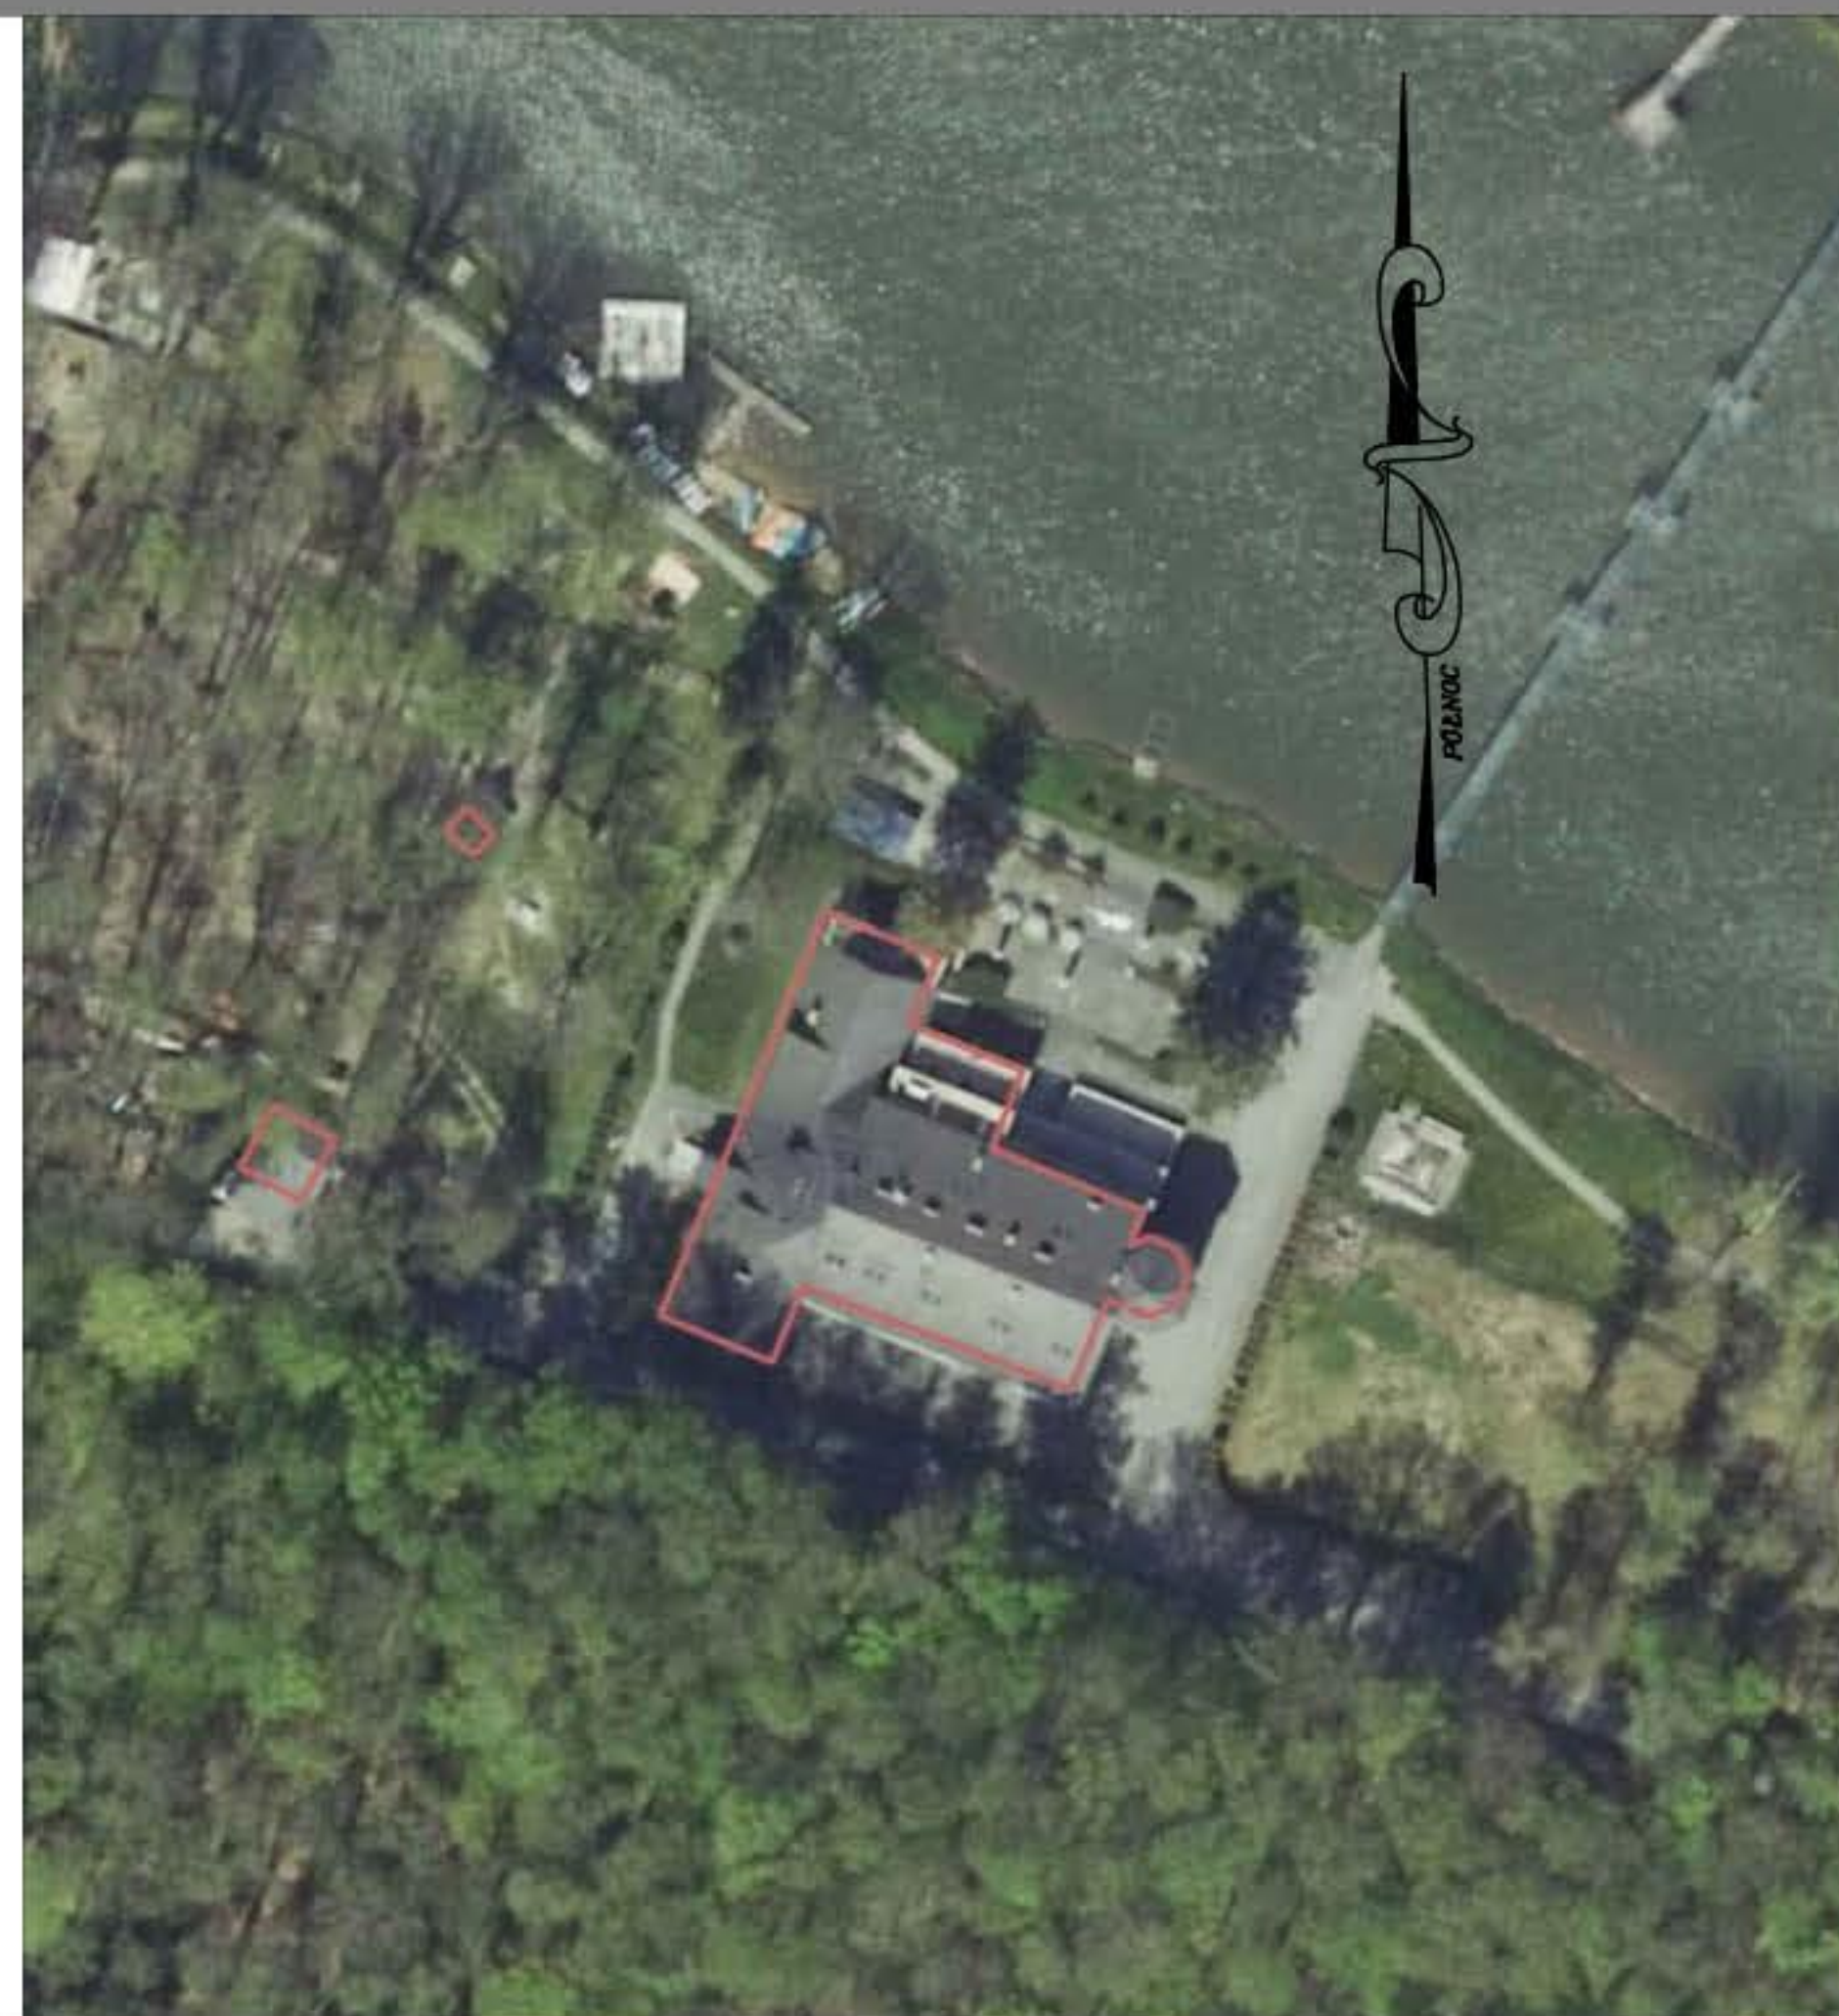

HOTEL CARINA- POKRZYWNA

RZUT 2 PIĘTRA

BUDYNEK HOTELU Z RESTAURACJĄ

**LOKAL NIEMIESZKALNY
P20.4 - 30,05m²**

- 1. POKÓJ - 24,50 m²
- 2. ŁAZIENKA - 5,78 m²
- 3. TARAS - 8,42 m²

Hotele Gorzelanny Spółka z ograniczoną odpowiedzialnością Spółka Komandytowa
Pokrzywna 76; 48-267 Jarnońówek; tel.kom. +48 607 399 967
e-mail: apartamenty.carina@gorzelanny.pl ; www.gorzelanny.pl