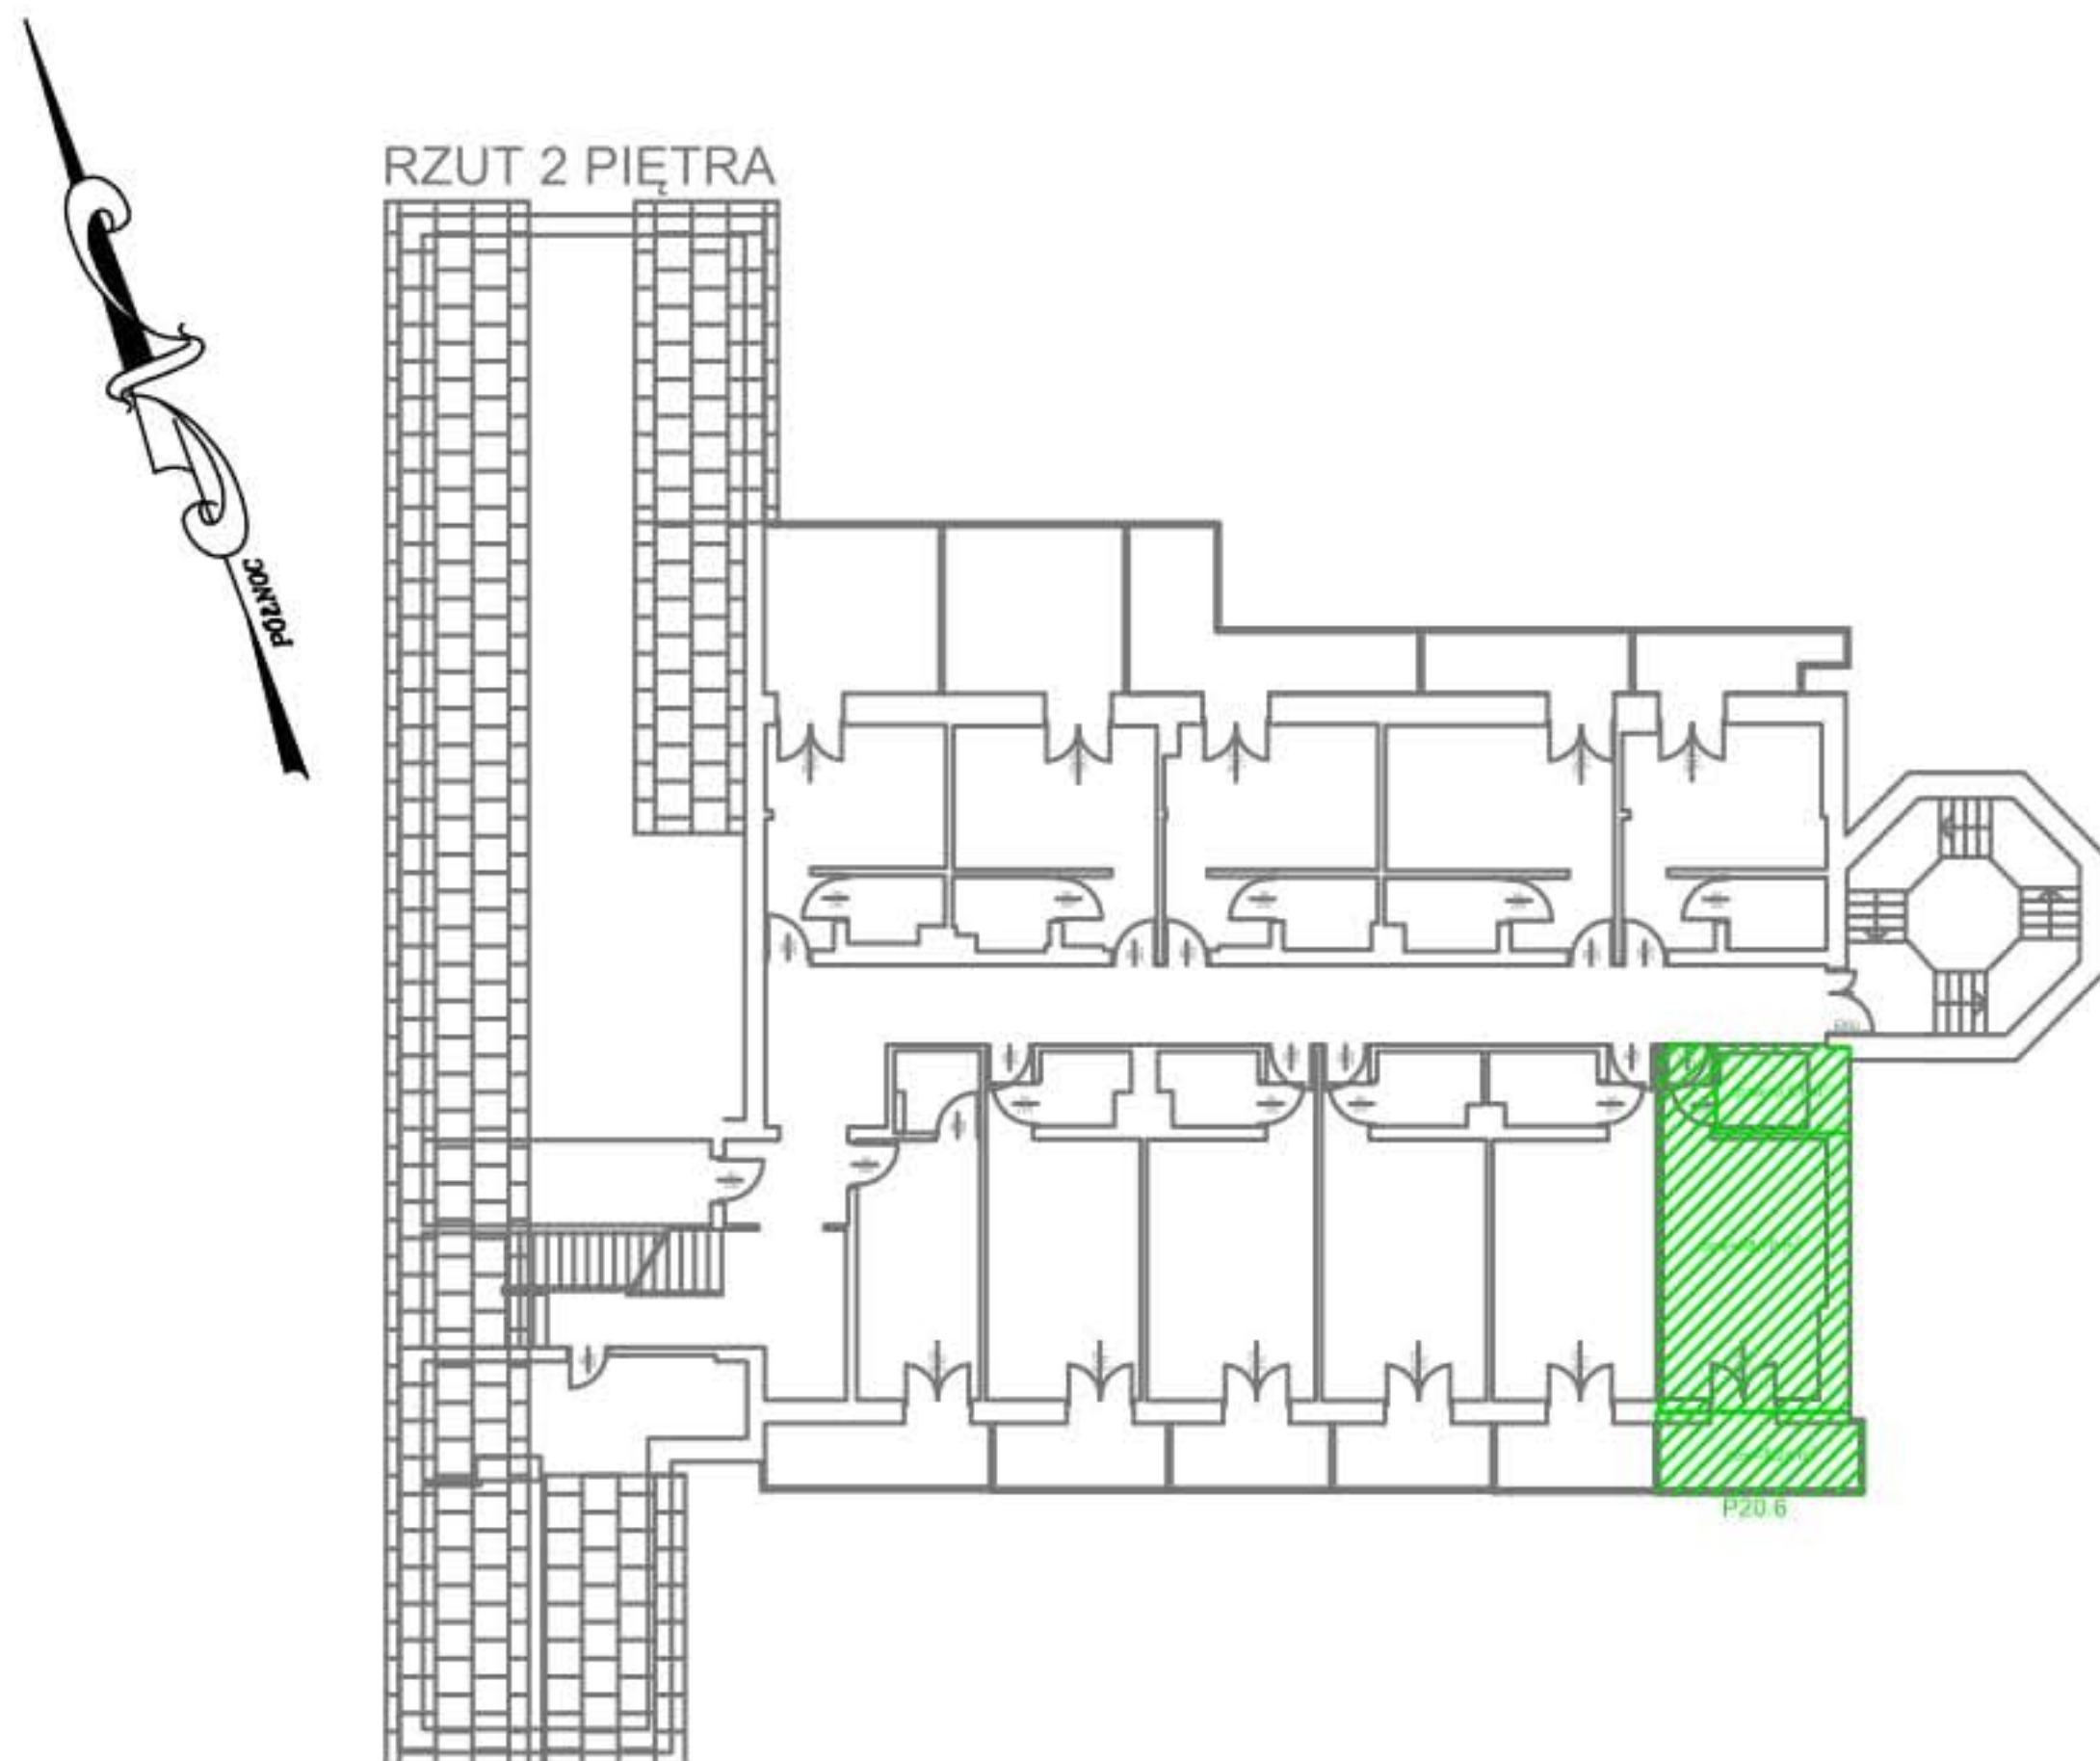

HOTEL CARINA- POKRZYWNA

BUDYNEK HOTELU Z RESTAURACJĄ

**LOKAL NIEMIESZKALNY
P20.6 - 34,51m²**

- 1. POKÓJ - 28,70 m²
- 2. ŁAZIENKA - 5,81 m²
- 3. TARAS - 8,24 m²

Hotele Gorzelanny Spółka z ograniczoną odpowiedzialnością Spółka Komandytowa
Pokrzywna 76; 48-267 Jarnońówek; tel.kom. +48 607 399 967
e-mail: apartamenty.carina@gorzelanny.pl ; www.gorzelanny.pl