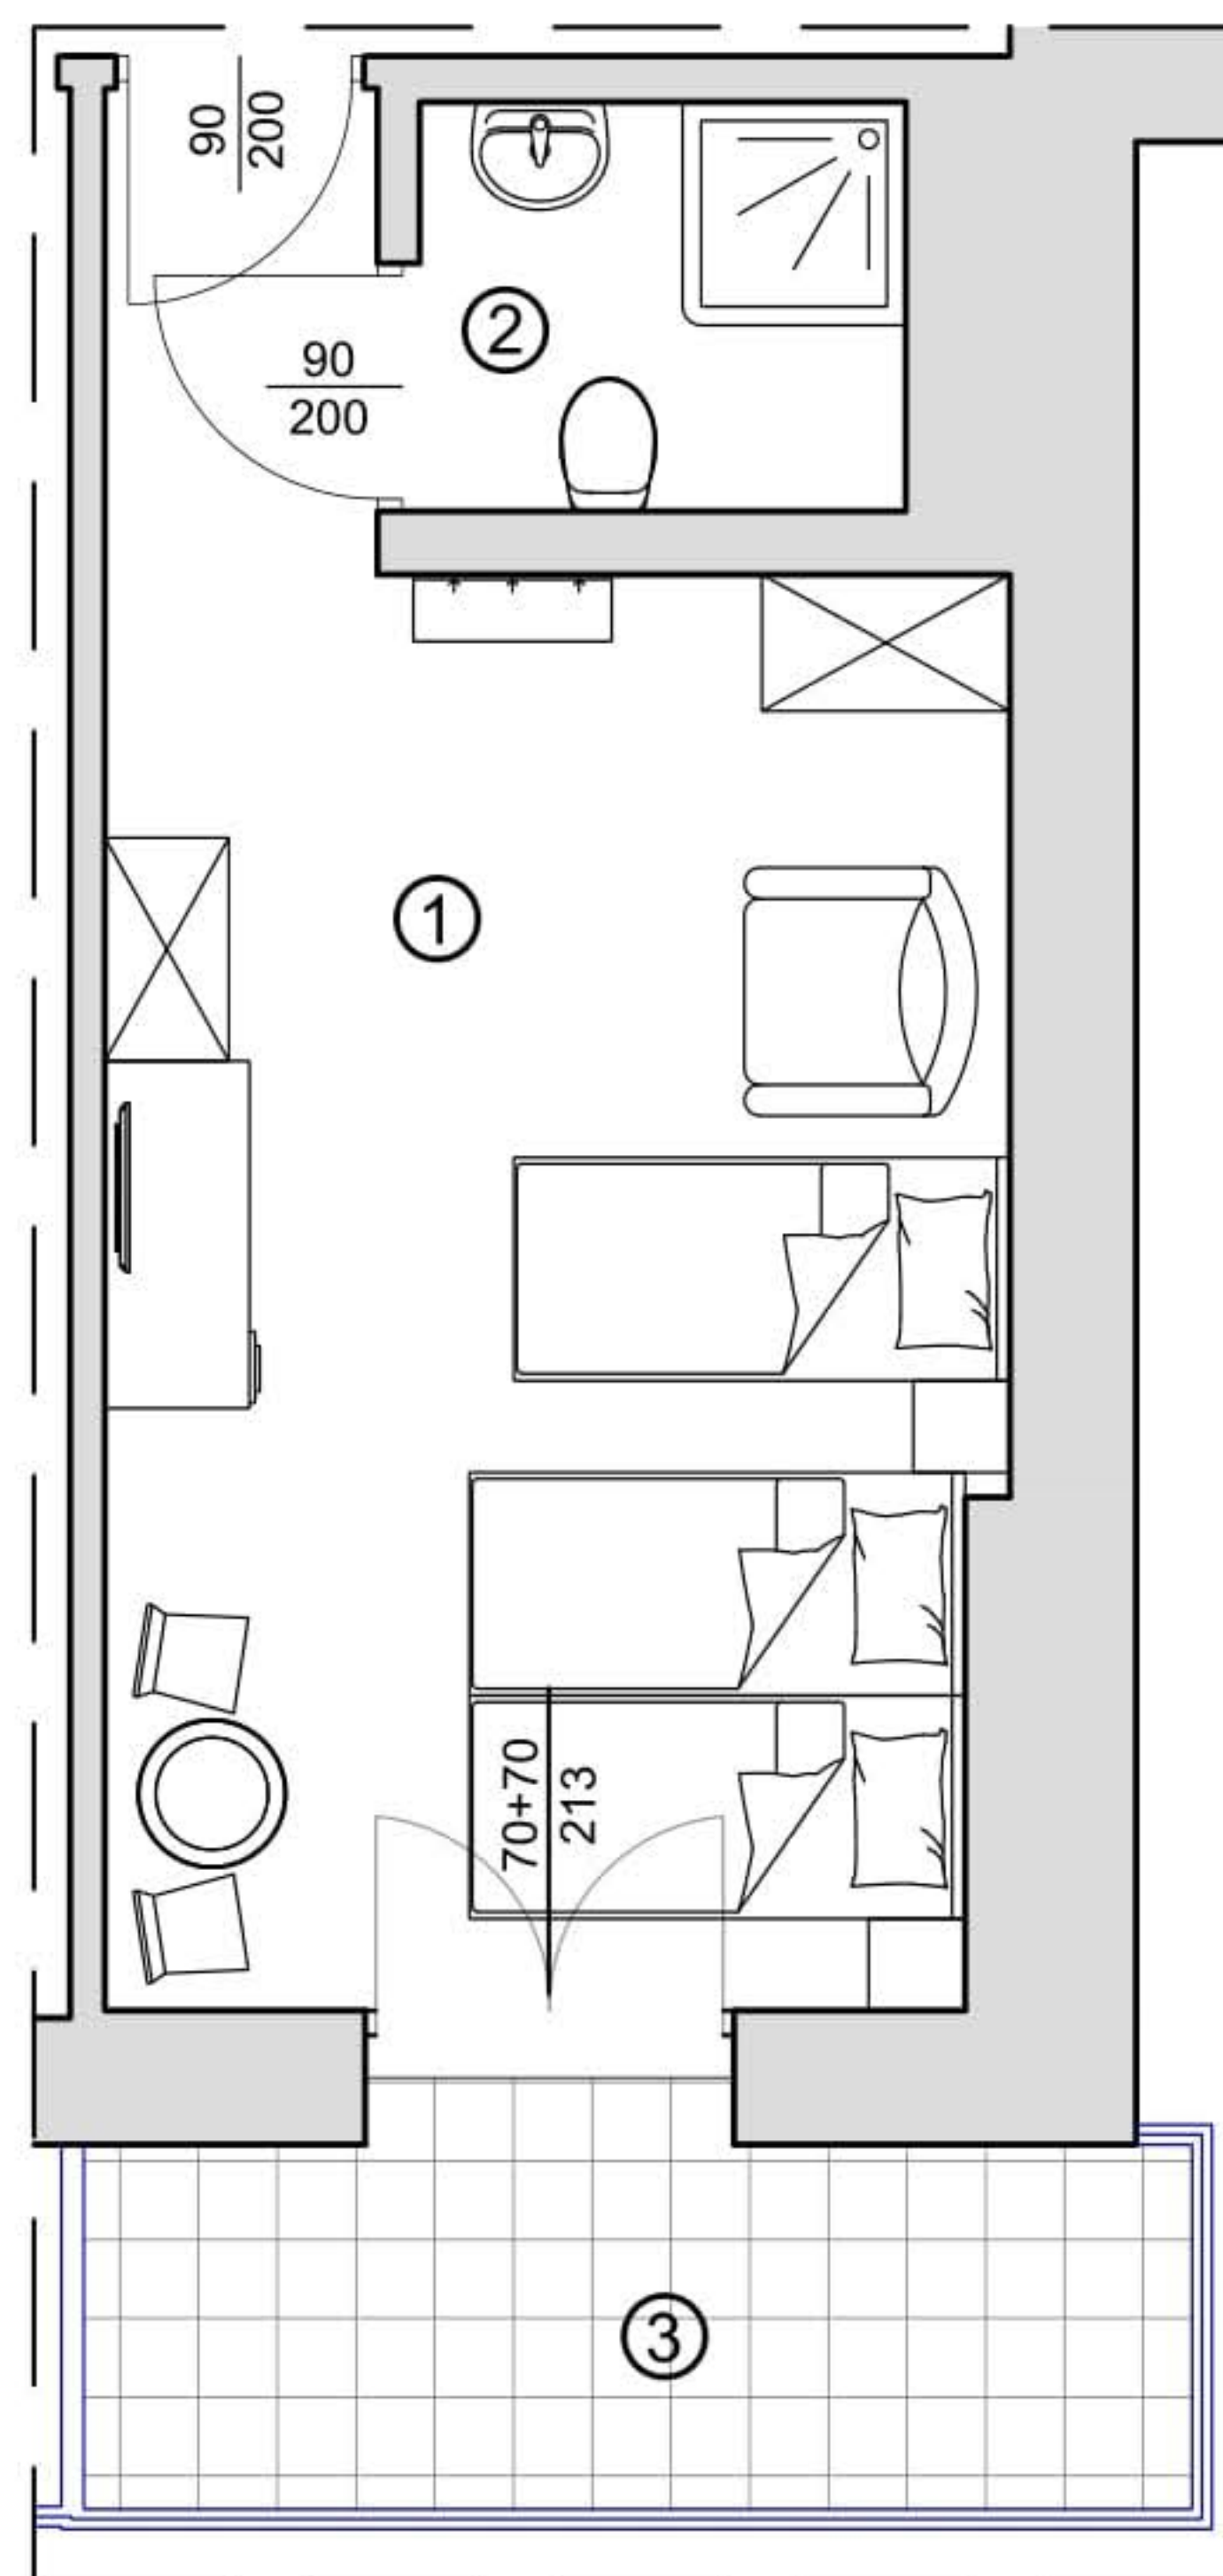

HOTEL CARINA- POKRZYWNA

BUDYNEK HOTELU Z RESTAURACJĄ

**LOKAL NIEMIESZKALNY
P20.6 - 34,51m²**

- 1. POKÓJ - 28,70 m²
- 2. ŁAZIENKA - 5,81 m²
- 3. TARAS - 8,24 m²

Hotele Gorzelanny Spółka z ograniczoną odpowiedzialnością Spółka Komandytowa
Pokrzywna 76; 48-267 Jarnońówek; tel.kom. +48 607 399 967
e-mail: apartamenty.carina@gorzelanny.pl ; www.gorzelanny.pl