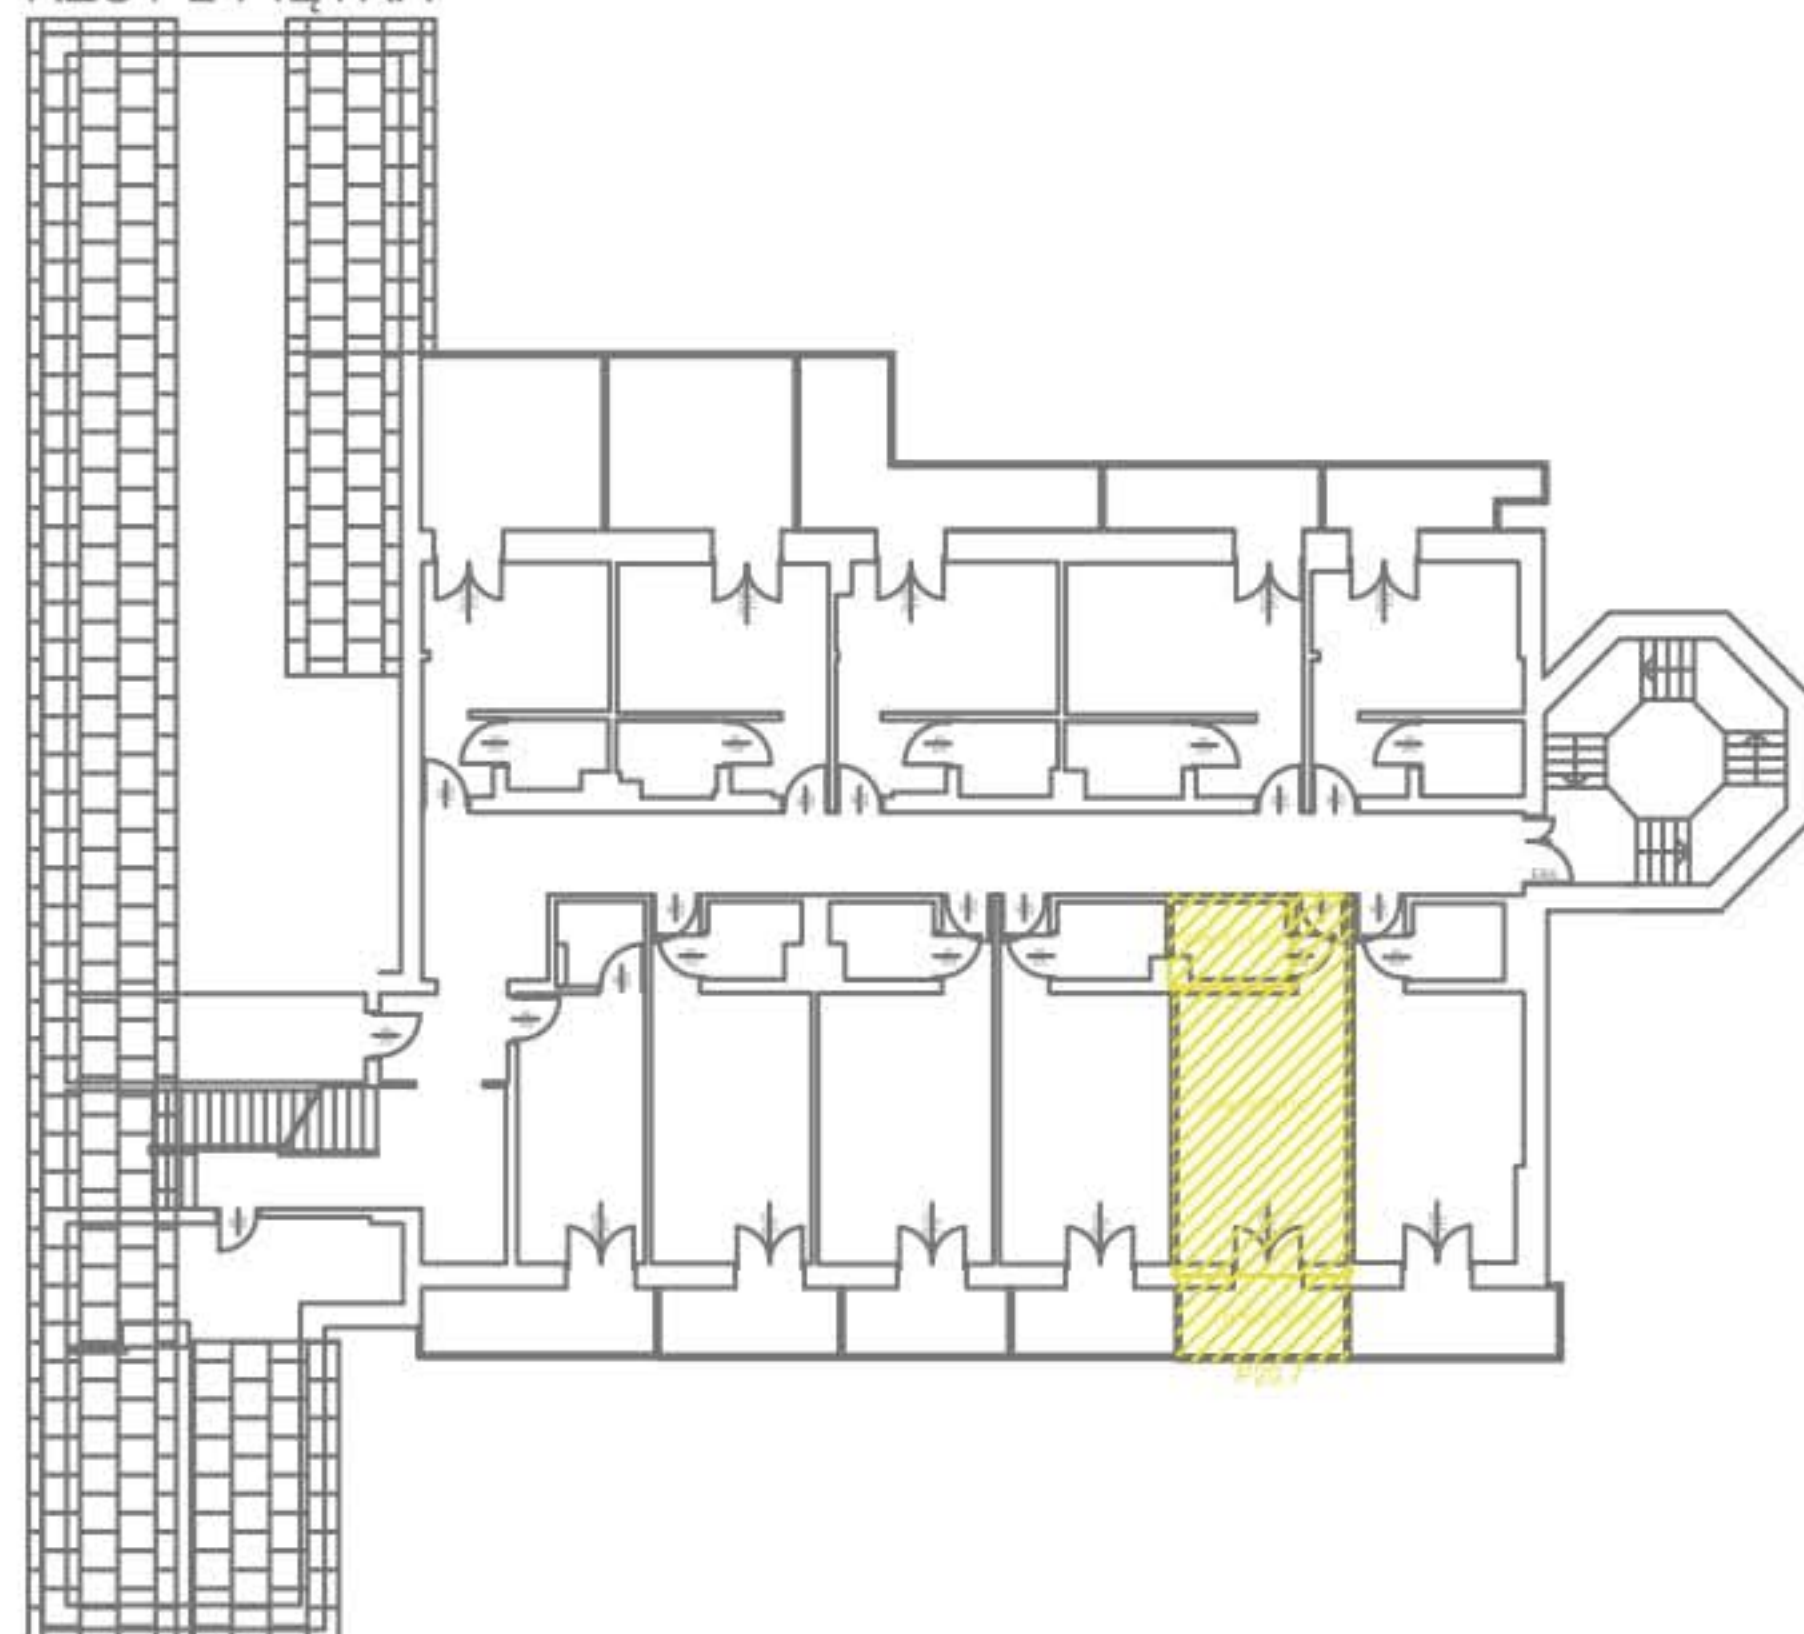

HOTEL CARINA- POKRZYWNA

RZUT 2 PIĘTRA

BUDYNEK HOTELU Z RESTAURACJĄ

**LOKAL NIEMIESZKALNY
P20.7 - 31,03m²**

1. POKÓJ - 25,90 m²

2. ŁAZIENKA - 5,13 m²

3. TARAS - 6,25 m²

Hotele Gorzelanny Spółka z ograniczoną odpowiedzialnością Spółka Komandytowa
Pokrzywna 76; 48-267 Jarnońówek; tel.kom. +48 607 399 967
e-mail: apartamenty.carina@gorzelanny.pl ; www.gorzelanny.pl