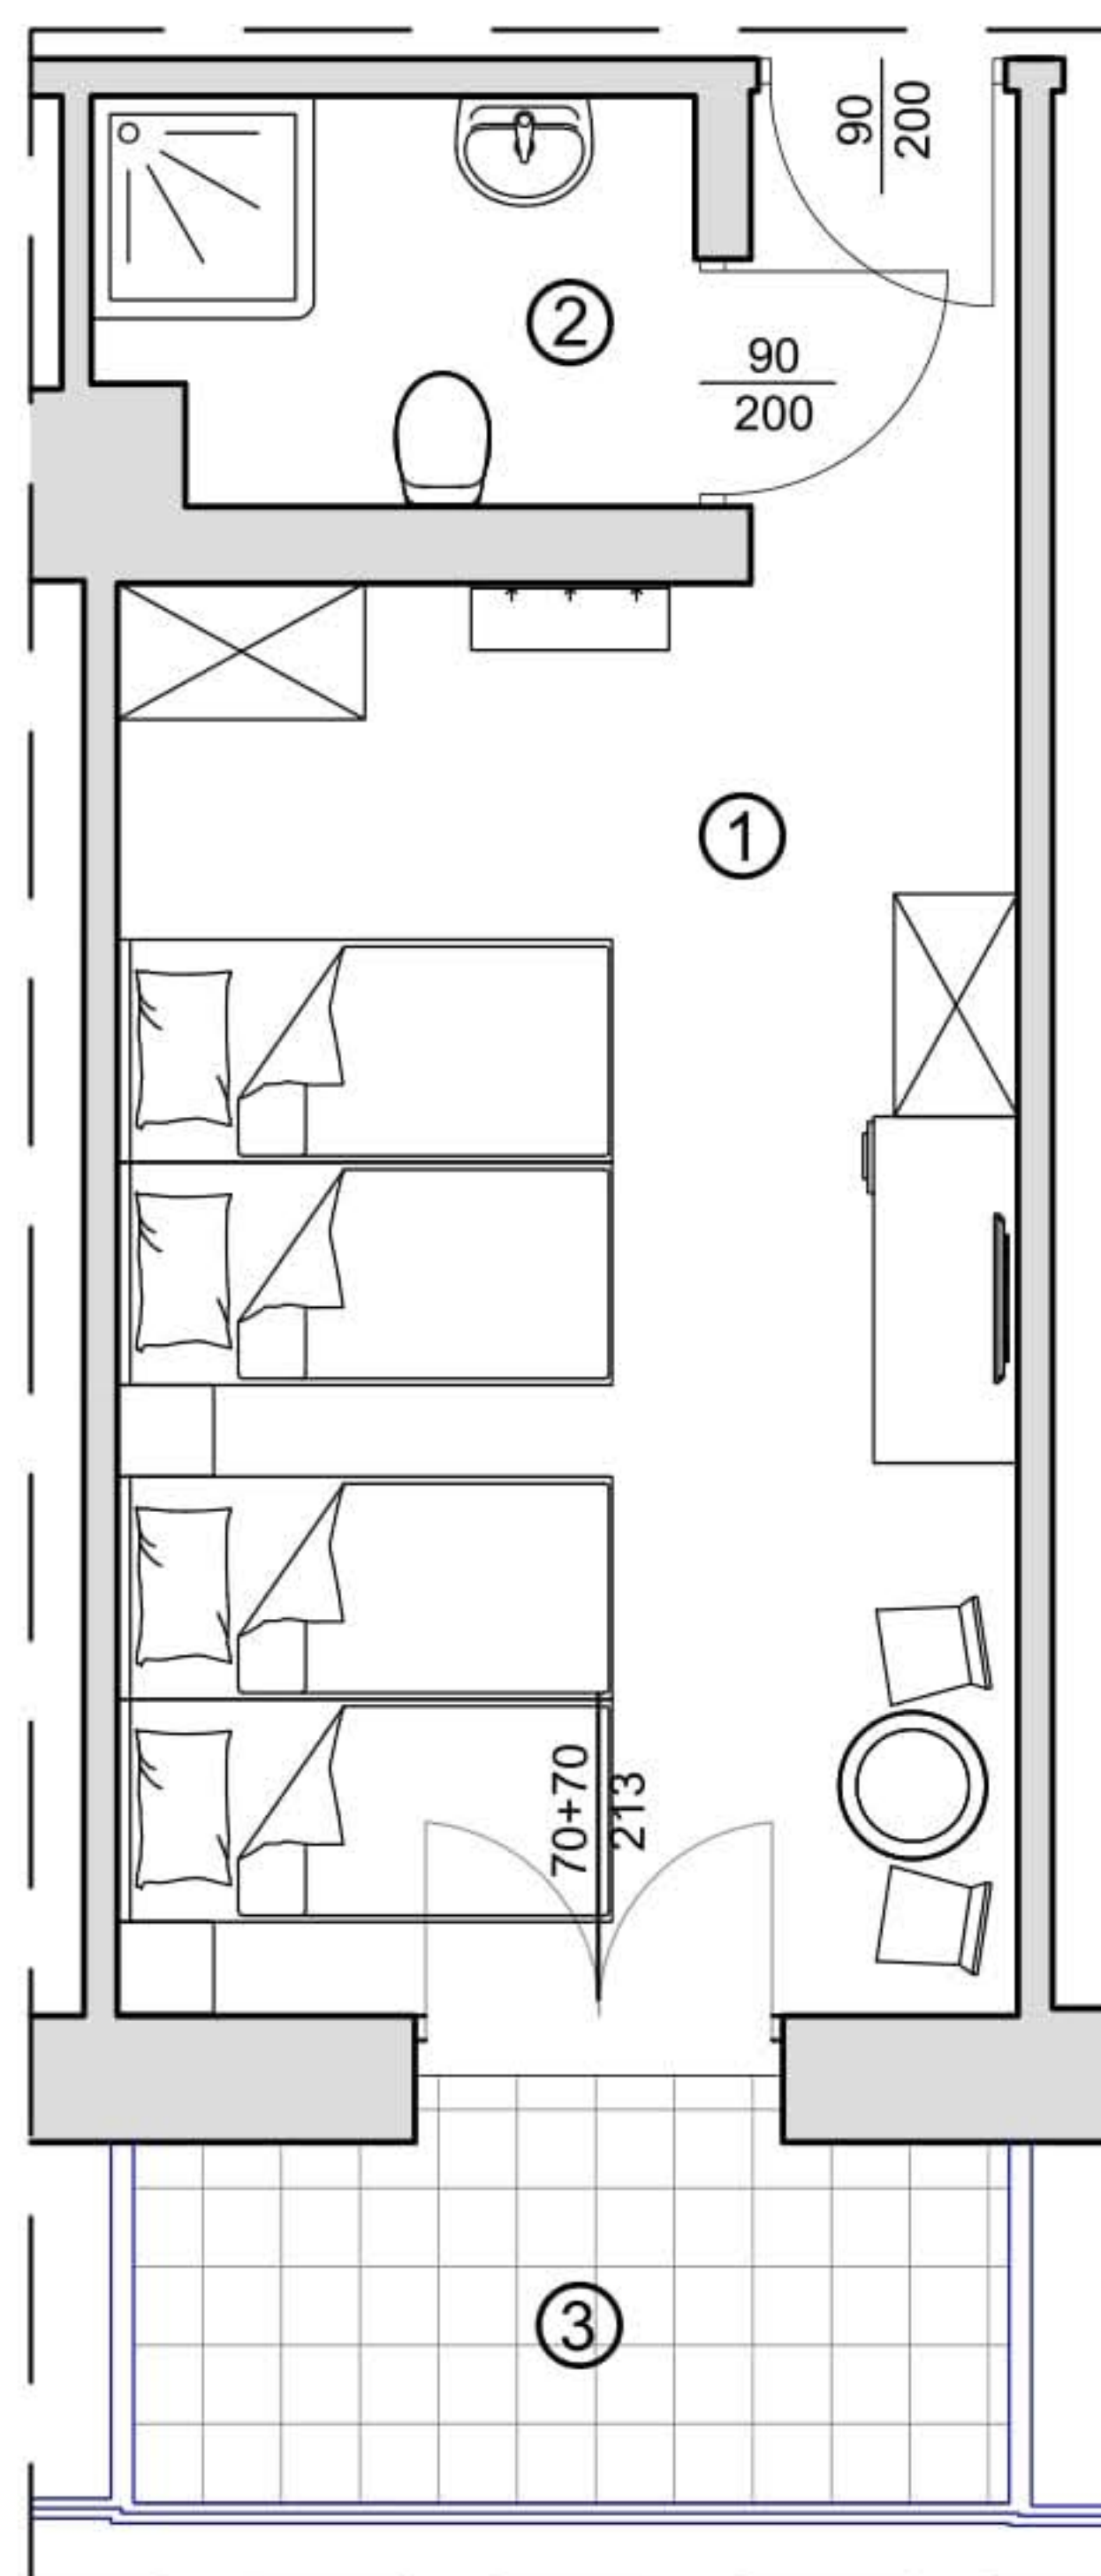

HOTEL CARINA- POKRZYWNA

RZUT 2 PIĘTRA

BUDYNEK HOTELU Z RESTAURACJĄ

**LOKAL NIEMIESZKALNY
P20.7 - 31,03m²**

1. POKÓJ - 25,90 m²

2. ŁAZIENKA - 5,13 m²

3. TARAS - 6,25 m²

Hotele Gorzelanny Spółka z ograniczoną odpowiedzialnością Spółka Komandytowa
Pokrzywna 76; 48-267 Jarnońówek; tel.kom. +48 607 399 967
e-mail: apartamenty.carina@gorzelanny.pl ; www.gorzelanny.pl