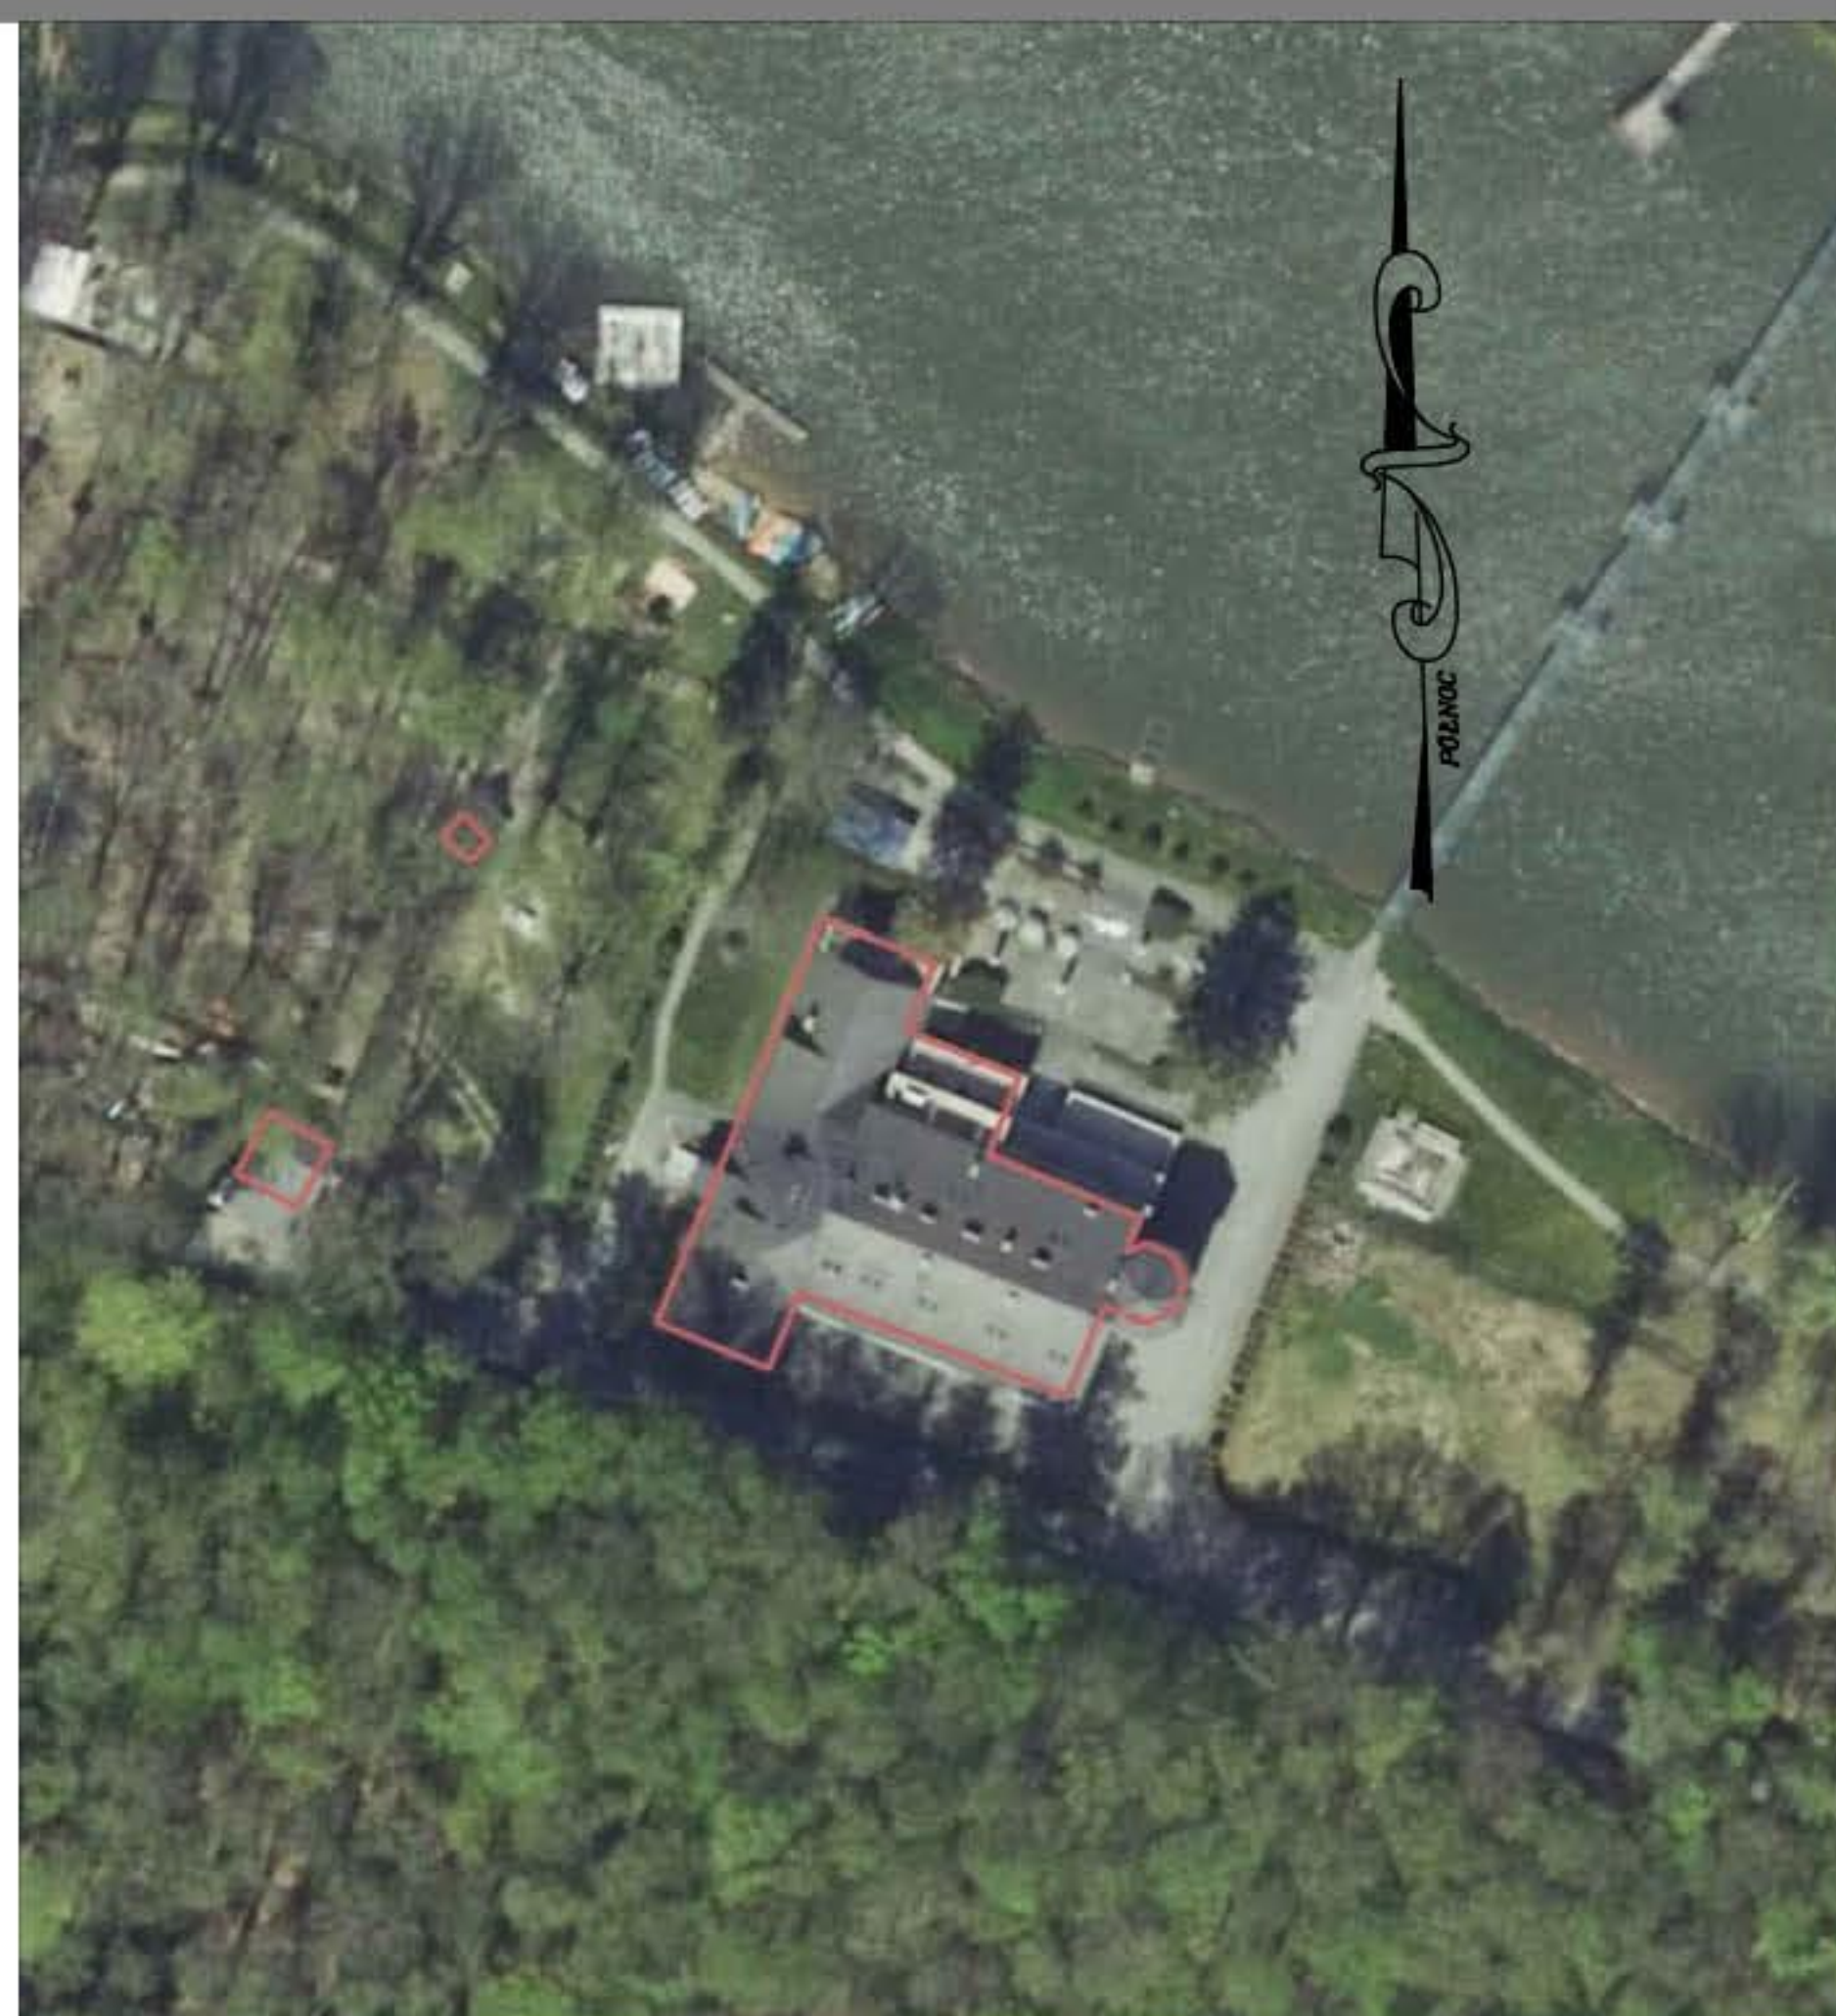

HOTEL CARINA- POKRZYWNA

RZUT 2 PIĘTRA

BUDYNEK HOTELU Z RESTAURACJĄ

**LOKAL NIEMIESZKALNY
P20.7 - 31,03m²**

1. POKÓJ - 25,90 m²

2. ŁAZIENKA - 5,13 m²

3. TARAS - 6,25 m²

Hotele Gorzelanny Spółka z ograniczoną odpowiedzialnością Spółka Komandytowa
Pokrzywna 76; 48-267 Jarnońówek; tel.kom. +48 607 399 967
e-mail: apartamenty.carina@gorzelanny.pl ; www.gorzelanny.pl