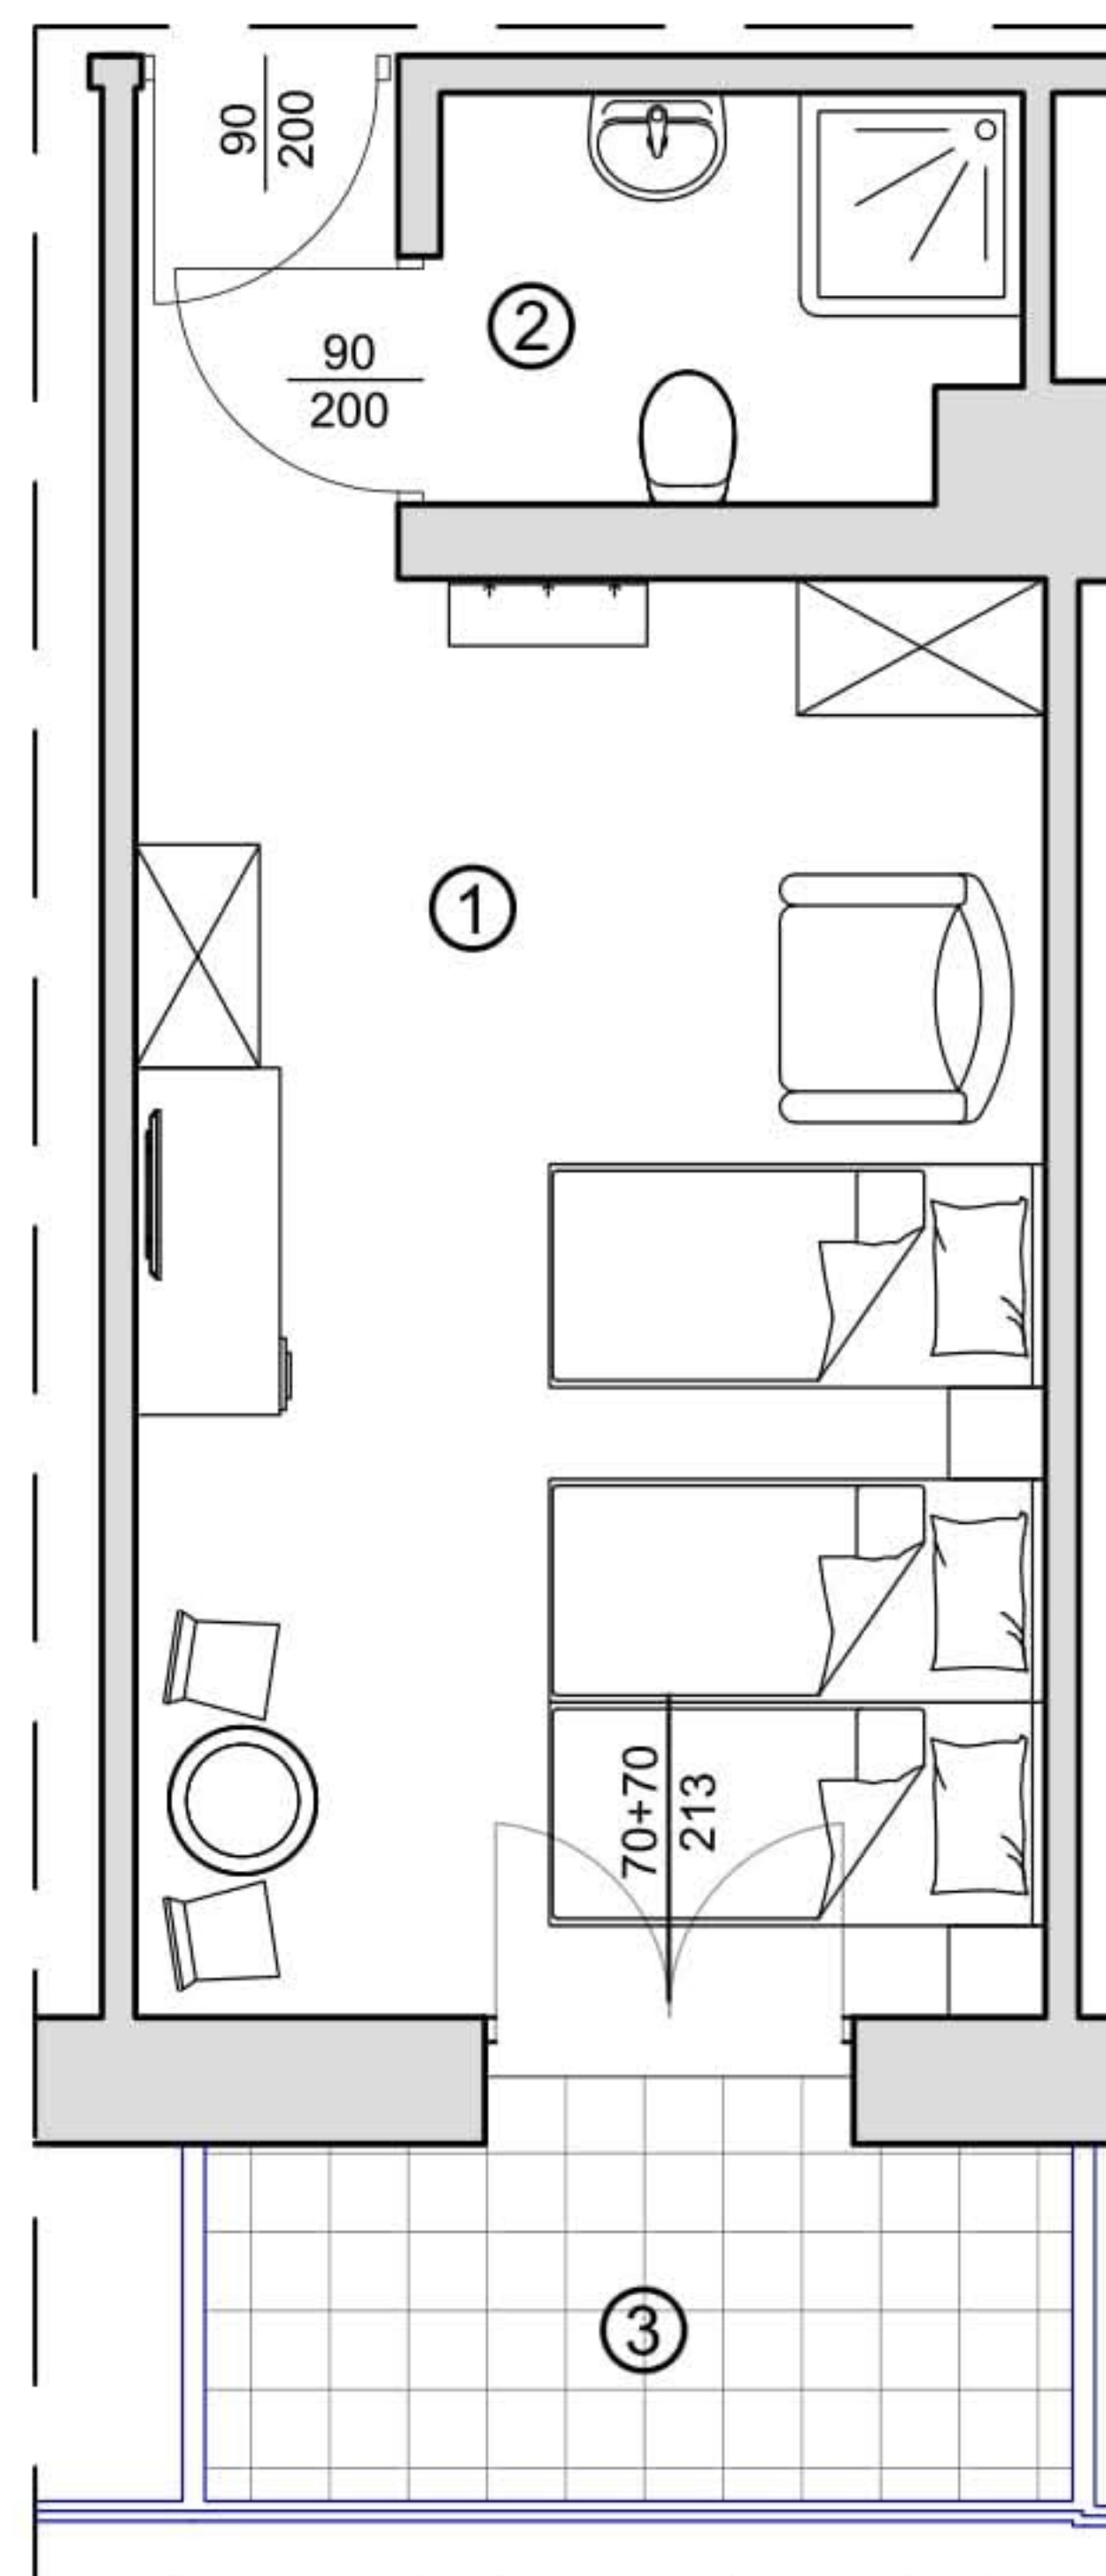

HOTEL CARINA- POKRZYWNA

BUDYNEK HOTELU Z RESTAURACJĄ

**LOKAL NIEMIESZKALNY
P20.8 - 30,92m²**

- 1. POKÓJ - 26,02 m²
- 2. ŁAZIENKA - 4,90 m²
- 3. TARAS - 6,38 m²

Hotele Gorzelanny Spółka z ograniczoną odpowiedzialnością Spółka Komandytowa
Pokrzywna 76; 48-267 Jarnońówek; tel.kom. +48 607 399 967
e-mail: apartamenty.carina@gorzelanny.pl ; www.gorzelanny.pl