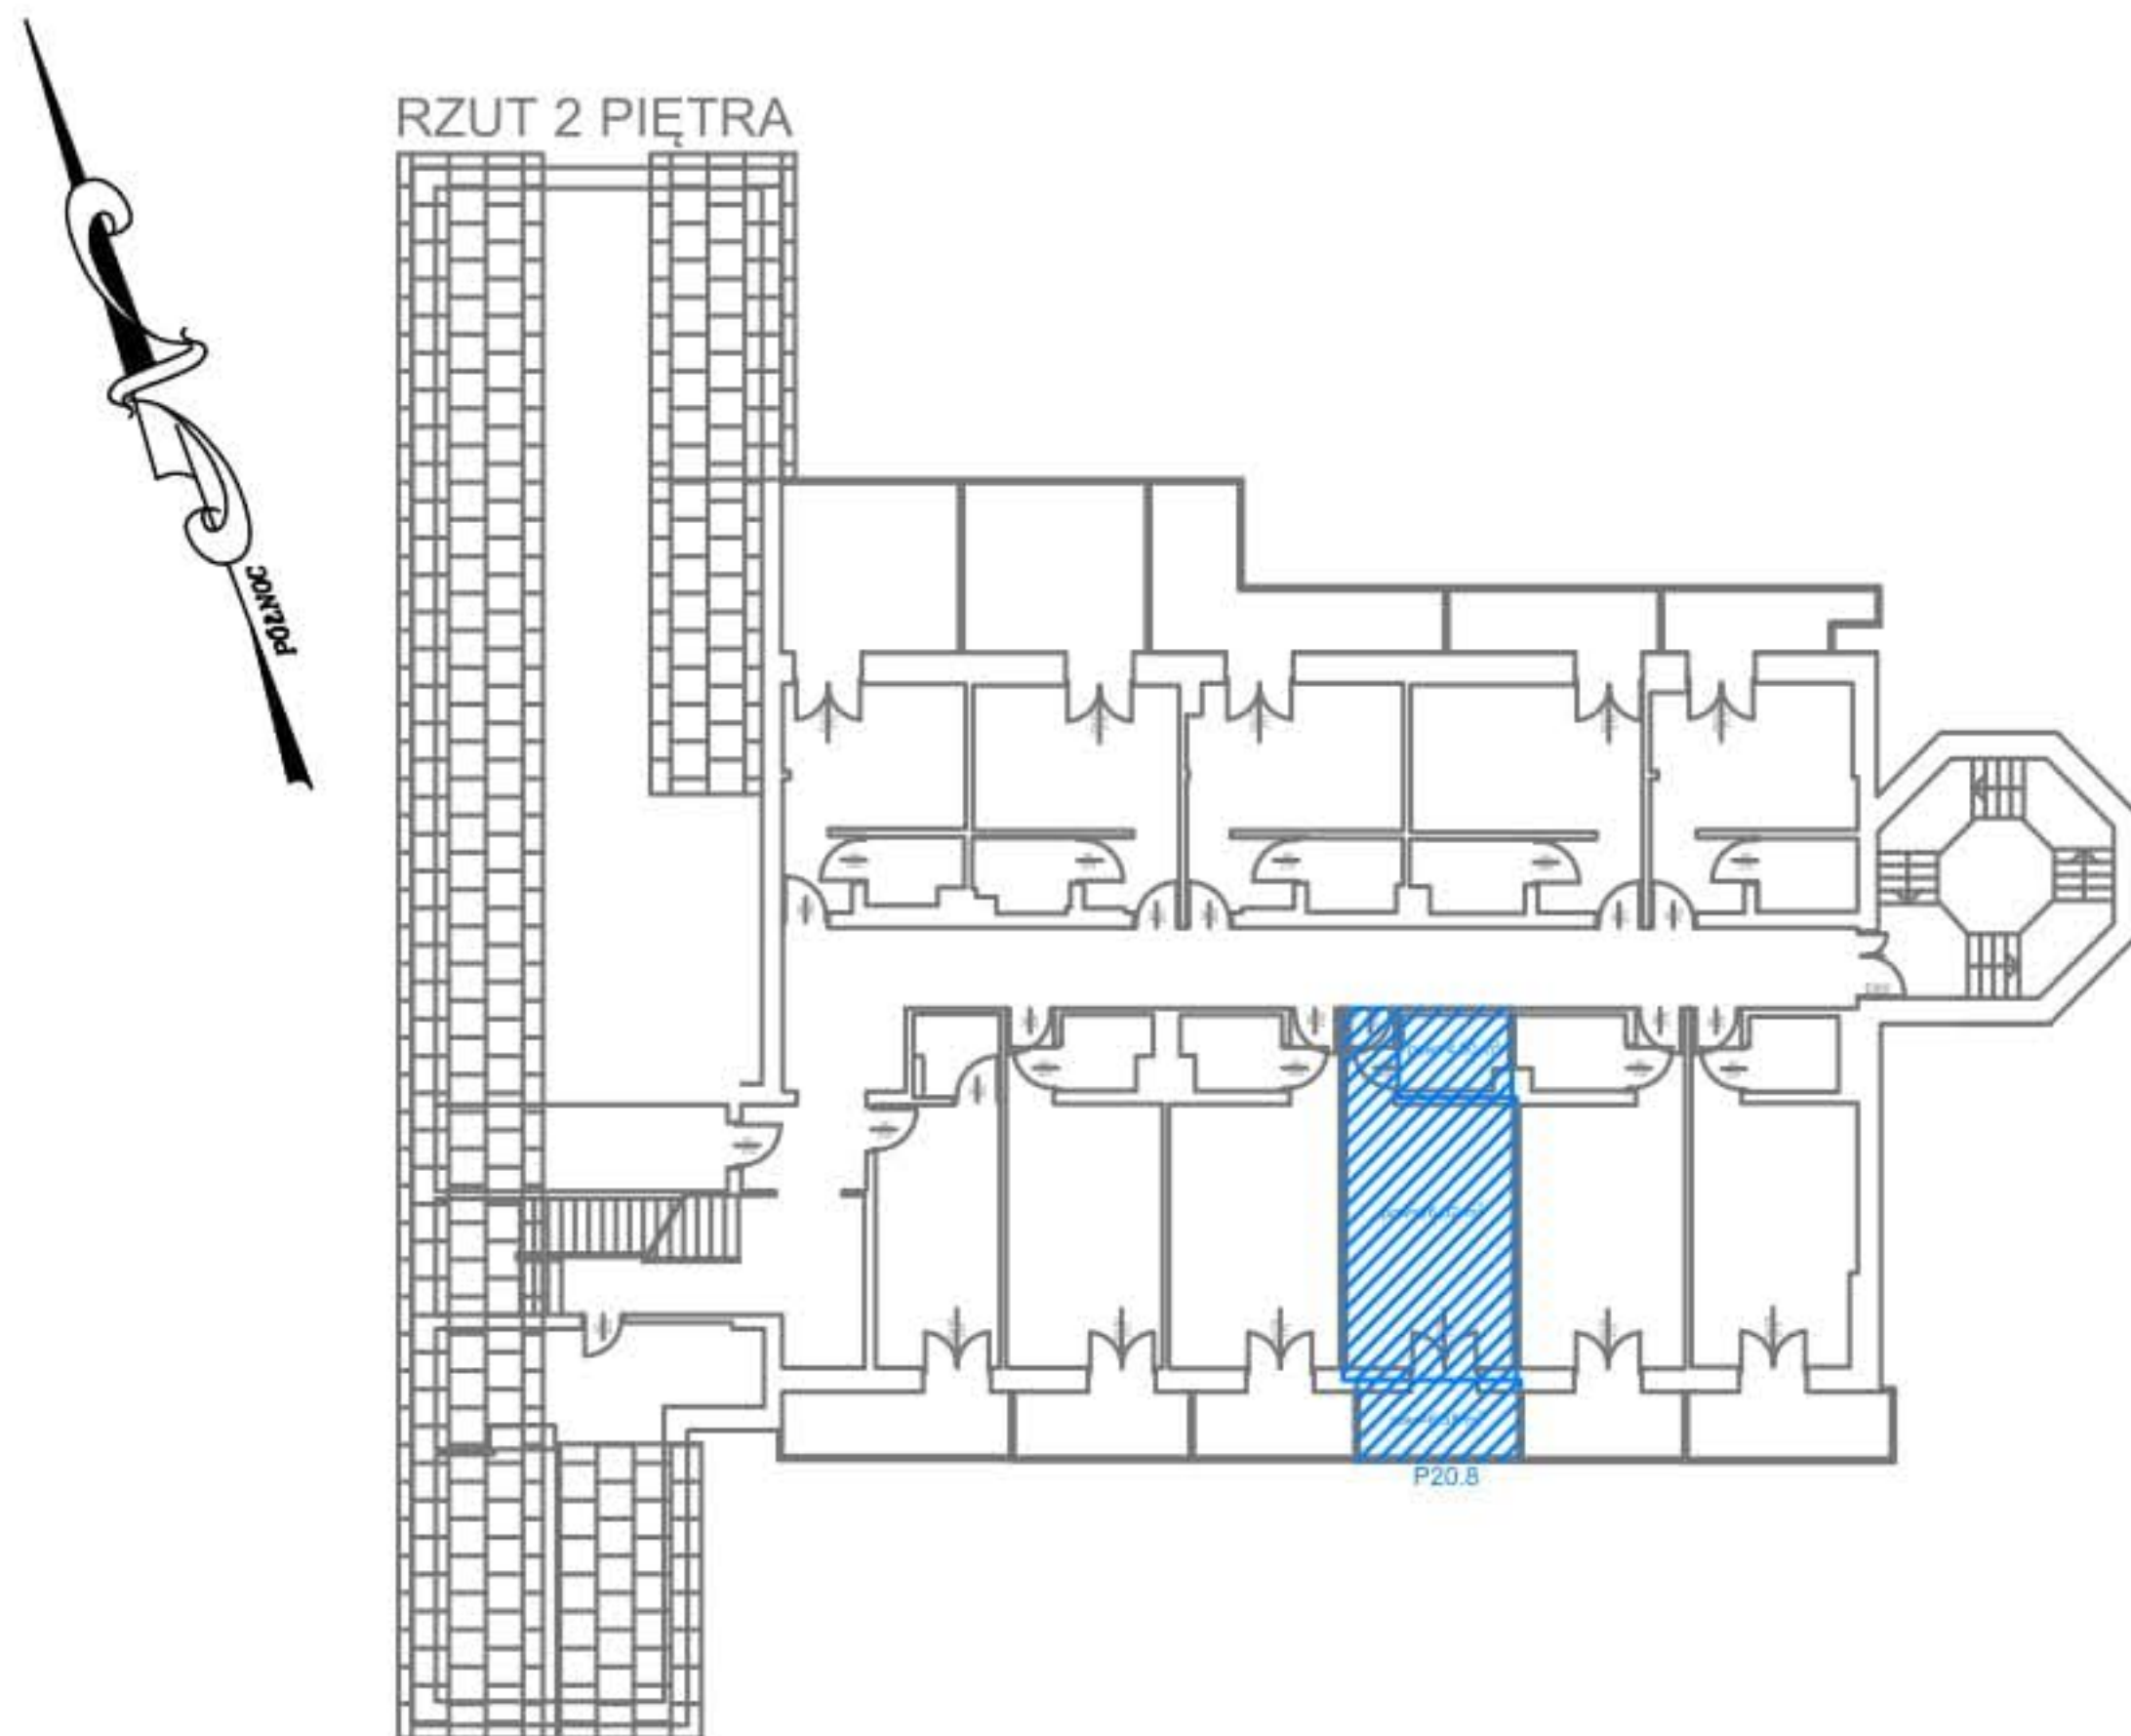

HOTEL CARINA- POKRZYWNA

BUDYNEK HOTELU Z RESTAURACJĄ

**LOKAL NIEMIESZKALNY
P20.8 - 30,92m²**

- 1. POKÓJ - 26,02 m²
- 2. ŁAZIENKA - 4,90 m²
- 3. TARAS - 6,38 m²

Hotele Gorzelanny Spółka z ograniczoną odpowiedzialnością Spółka Komandytowa
Pokrzywna 76; 48-267 Jarnońówek; tel.kom. +48 607 399 967
e-mail: apartamenty.carina@gorzelanny.pl ; www.gorzelanny.pl