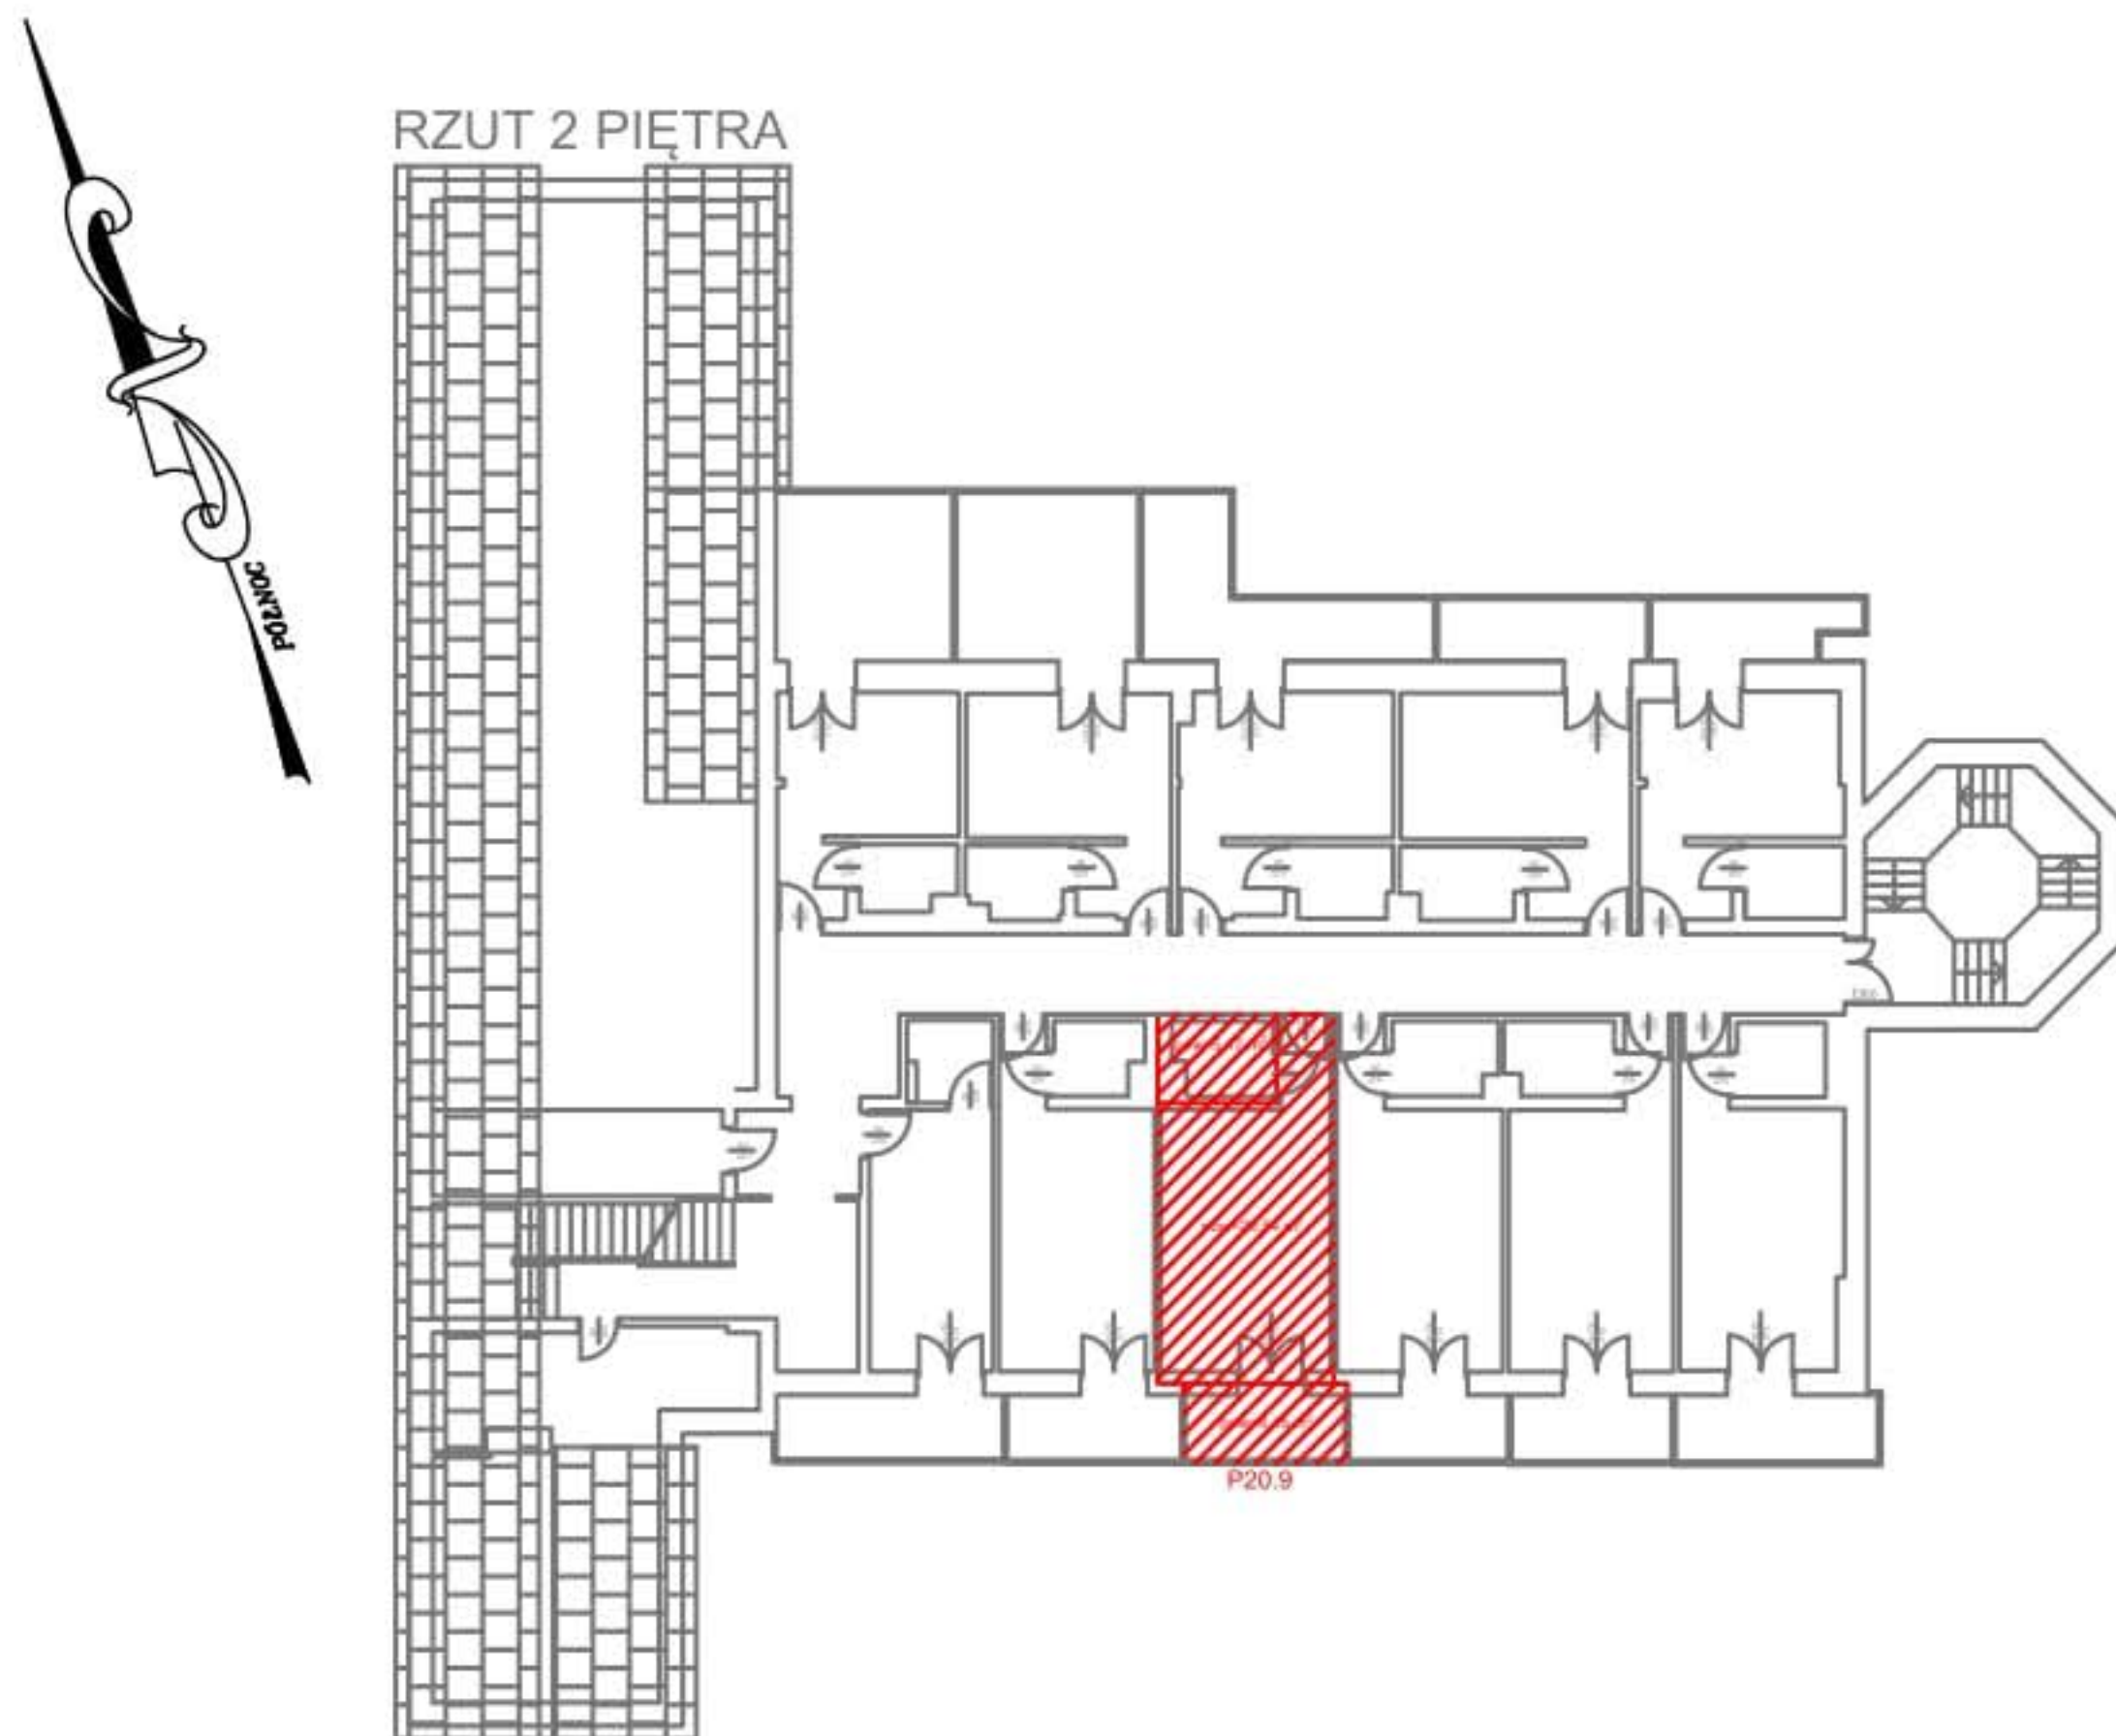

HOTEL CARINA- POKRZYWNA

BUDYNEK HOTELU Z RESTAURACJĄ

LOKAL NIEMIESZKALNY P20.9 - 31,71m²

- 1. POKÓJ - 26,54 m²
- 2. ŁAZIENKA - 5,17 m²
- 3. TARAS - 6,45 m²