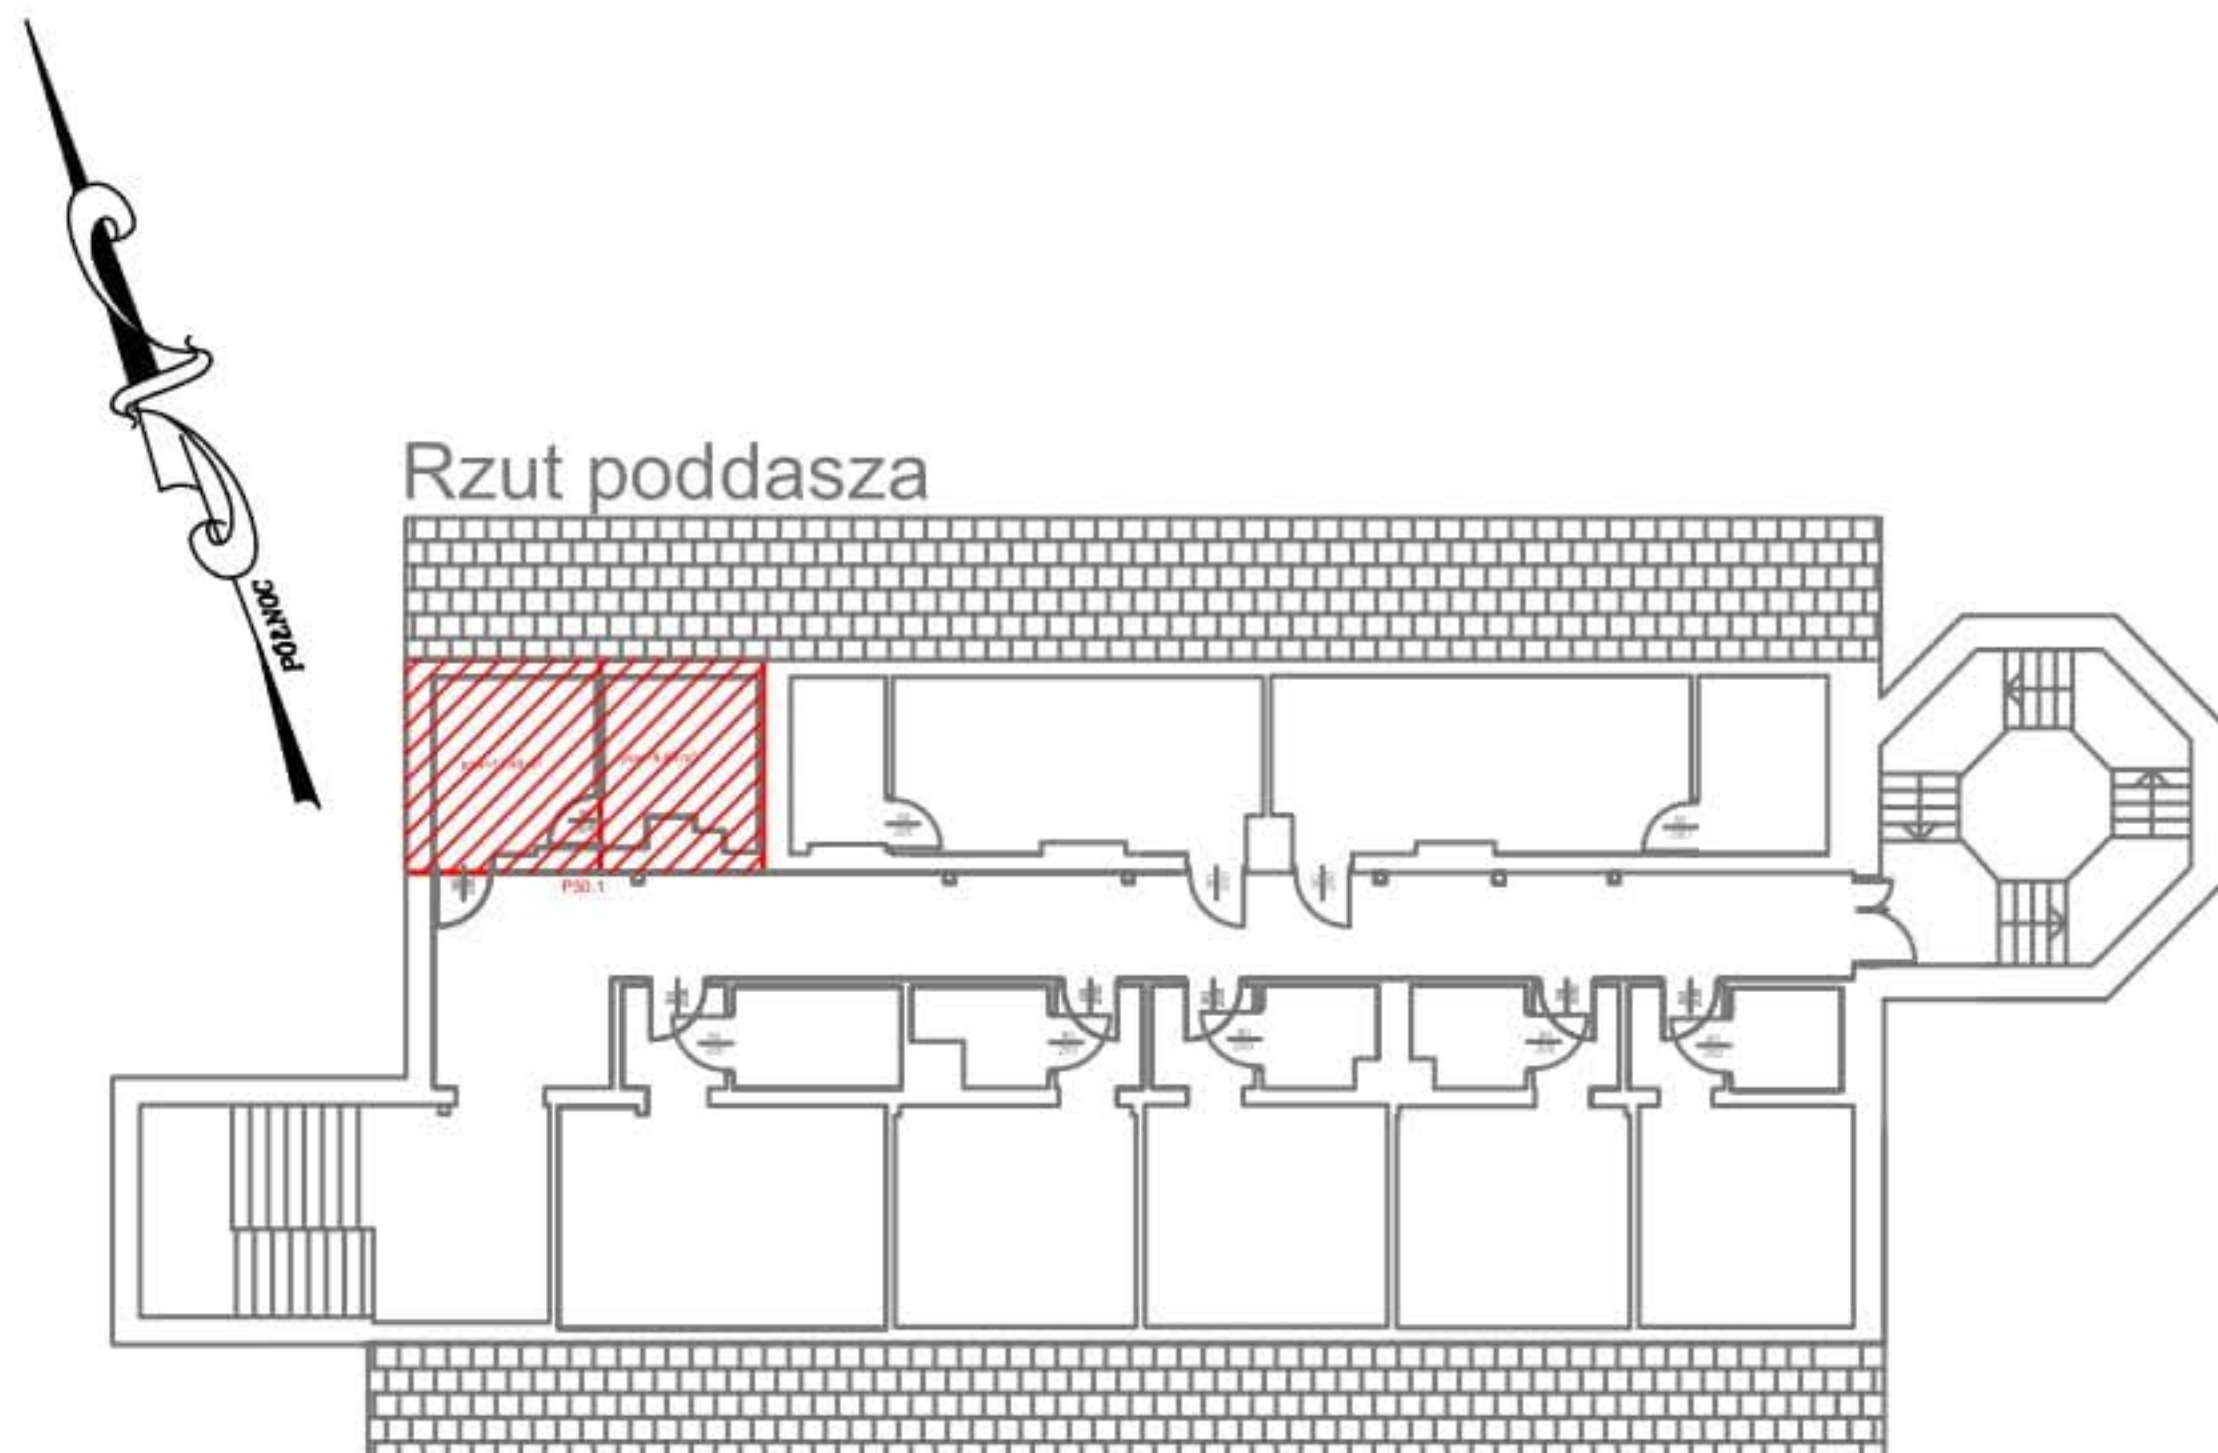

HOTEL CARINA- POKRZYWNA

BUDYNEK HOTELU Z RESTAURACJĄ

**LOKAL NIEMIESZKALNY
P30.1 - 21,13m²**

1. POKÓJ - 11,48 m²
2. ŁAZIENKA - 9,65 m²