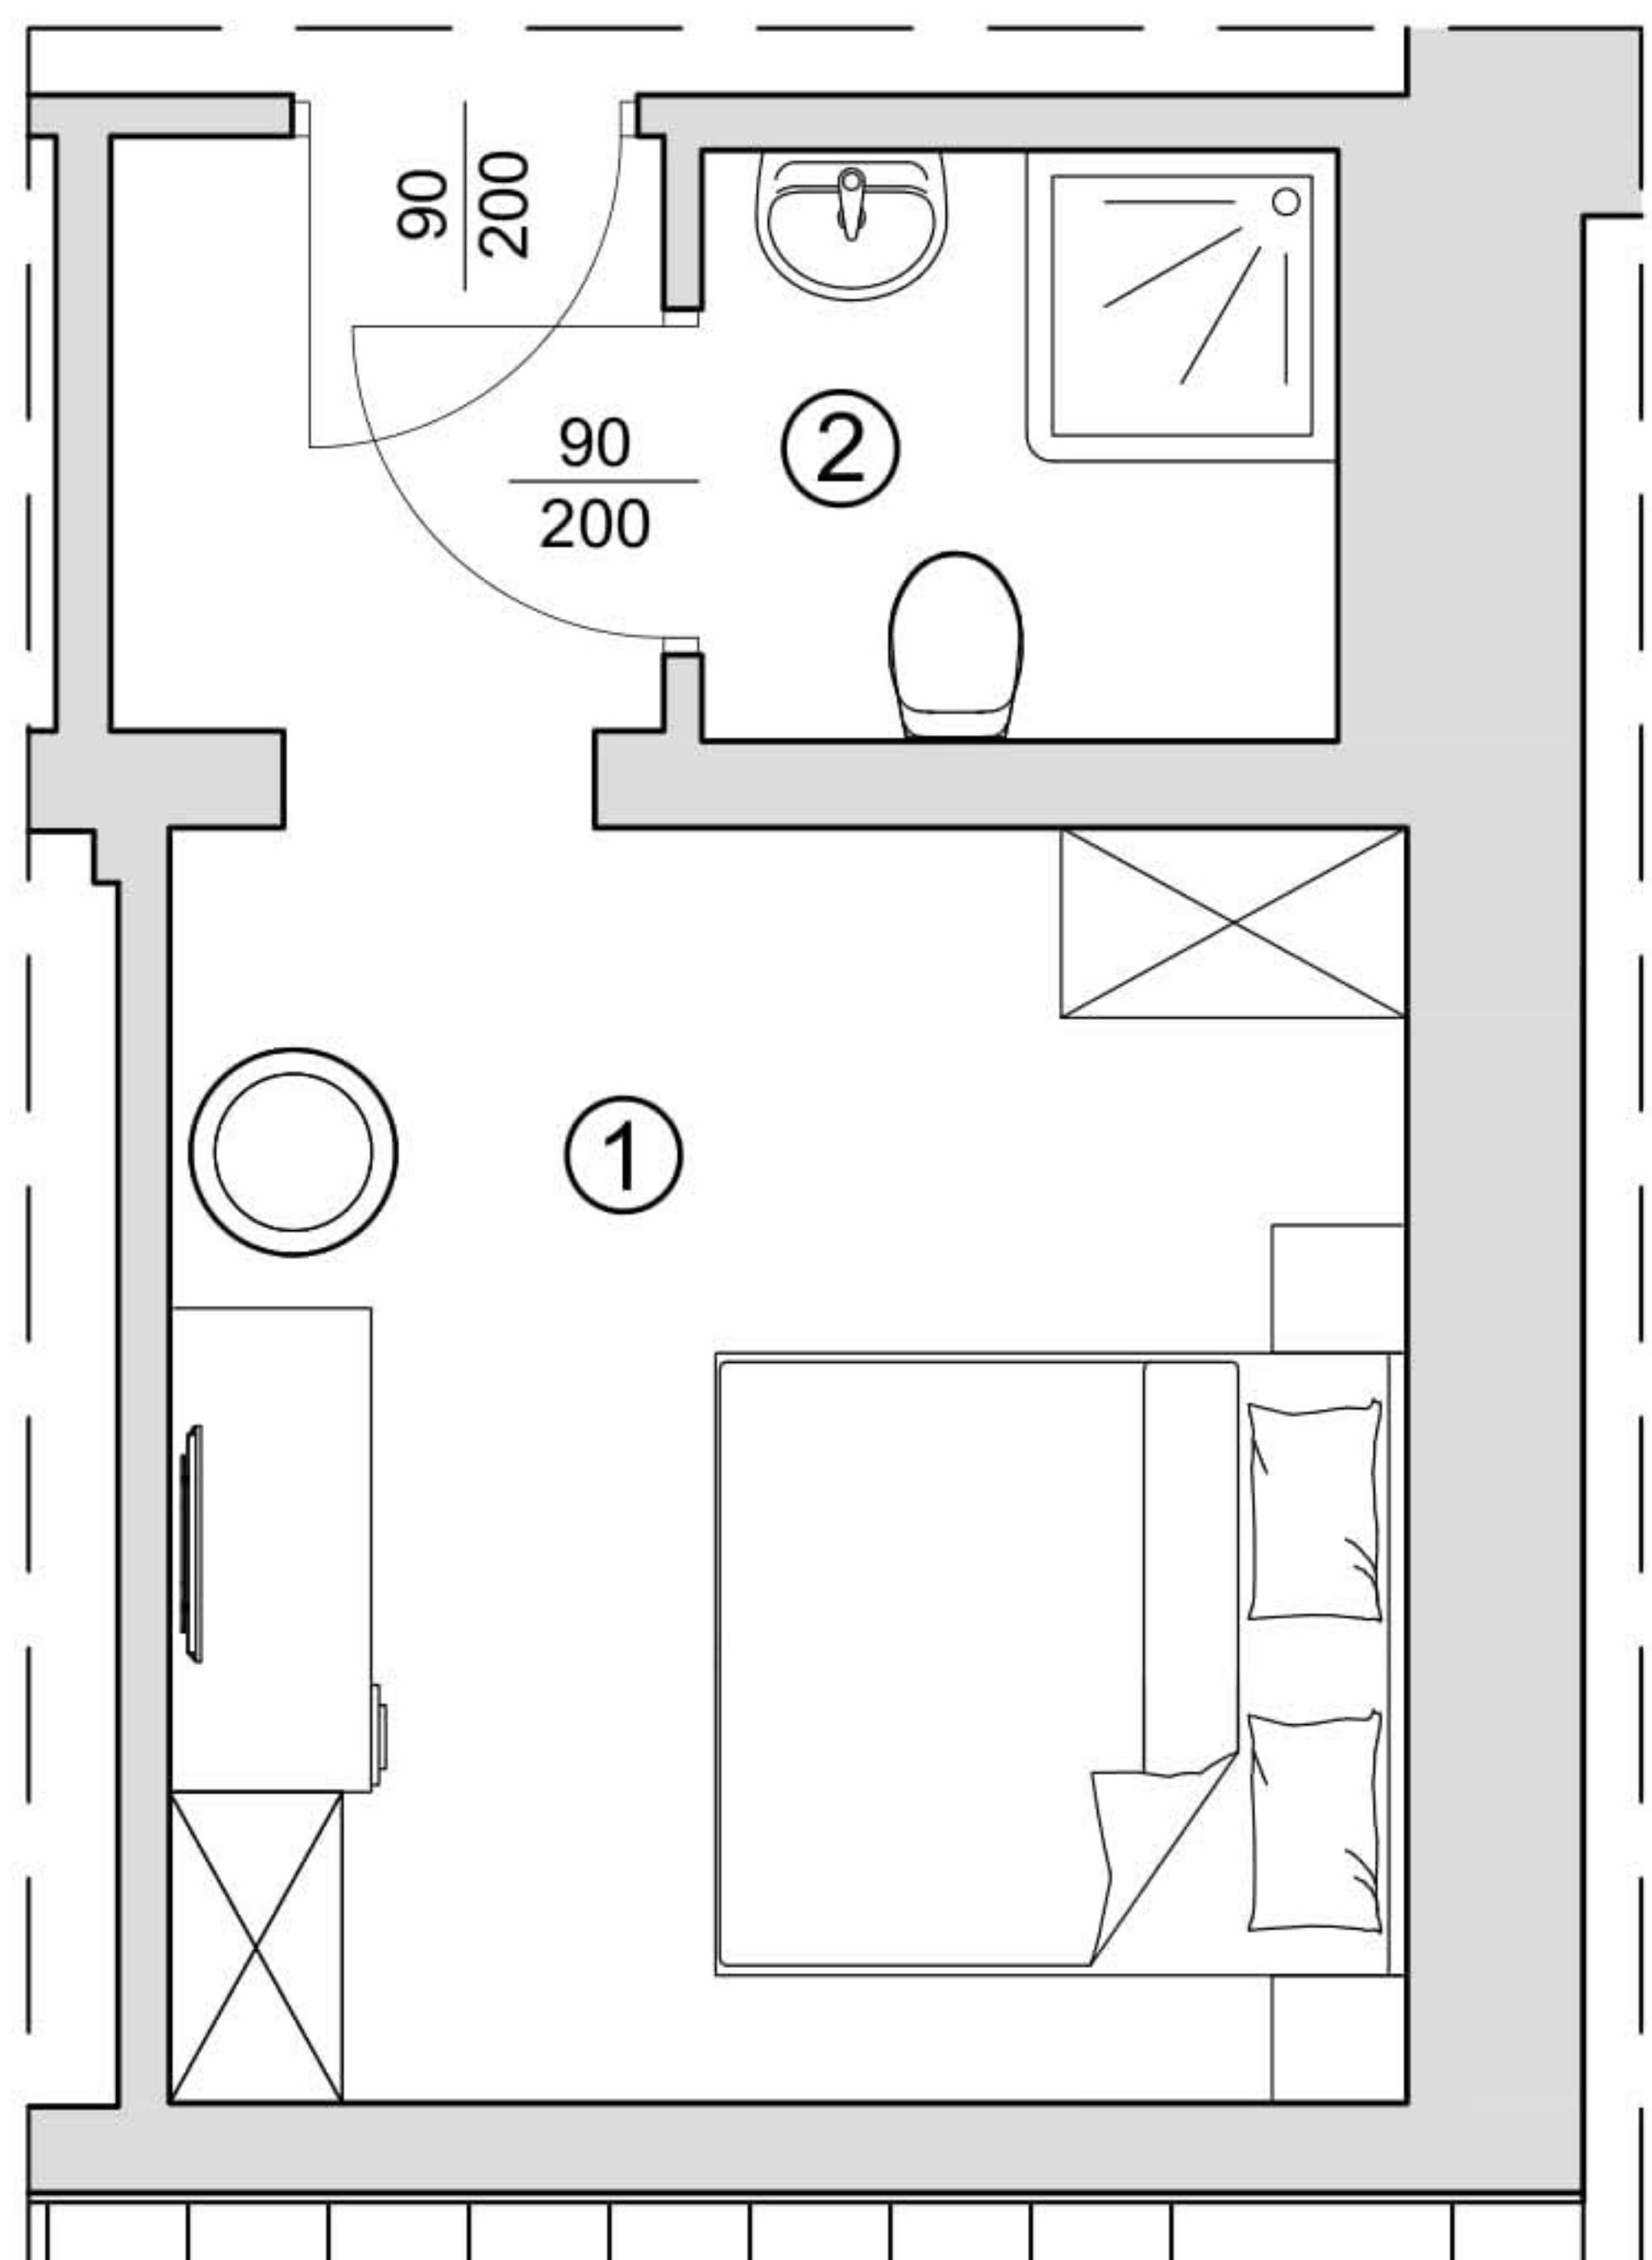

HOTEL CARINA- POKRZYWNA

BUDYNEK HOTELU Z RESTAURACJĄ

**LOKAL NIEMIESZKALNY
P30.4 - 25,54m²**

1. POKÓJ - 20,48 m²
2. ŁAZIENKA - 5,06 m²

Hotele Gorzelanny Spółka z ograniczoną odpowiedzialnością Spółka Komandytowa
Pokrzywna 76; 48-267 Jarnońówek; tel.kom. +48 607 399 967
e-mail: apartamenty.carina@gorzelanny.pl ; www.gorzelanny.pl