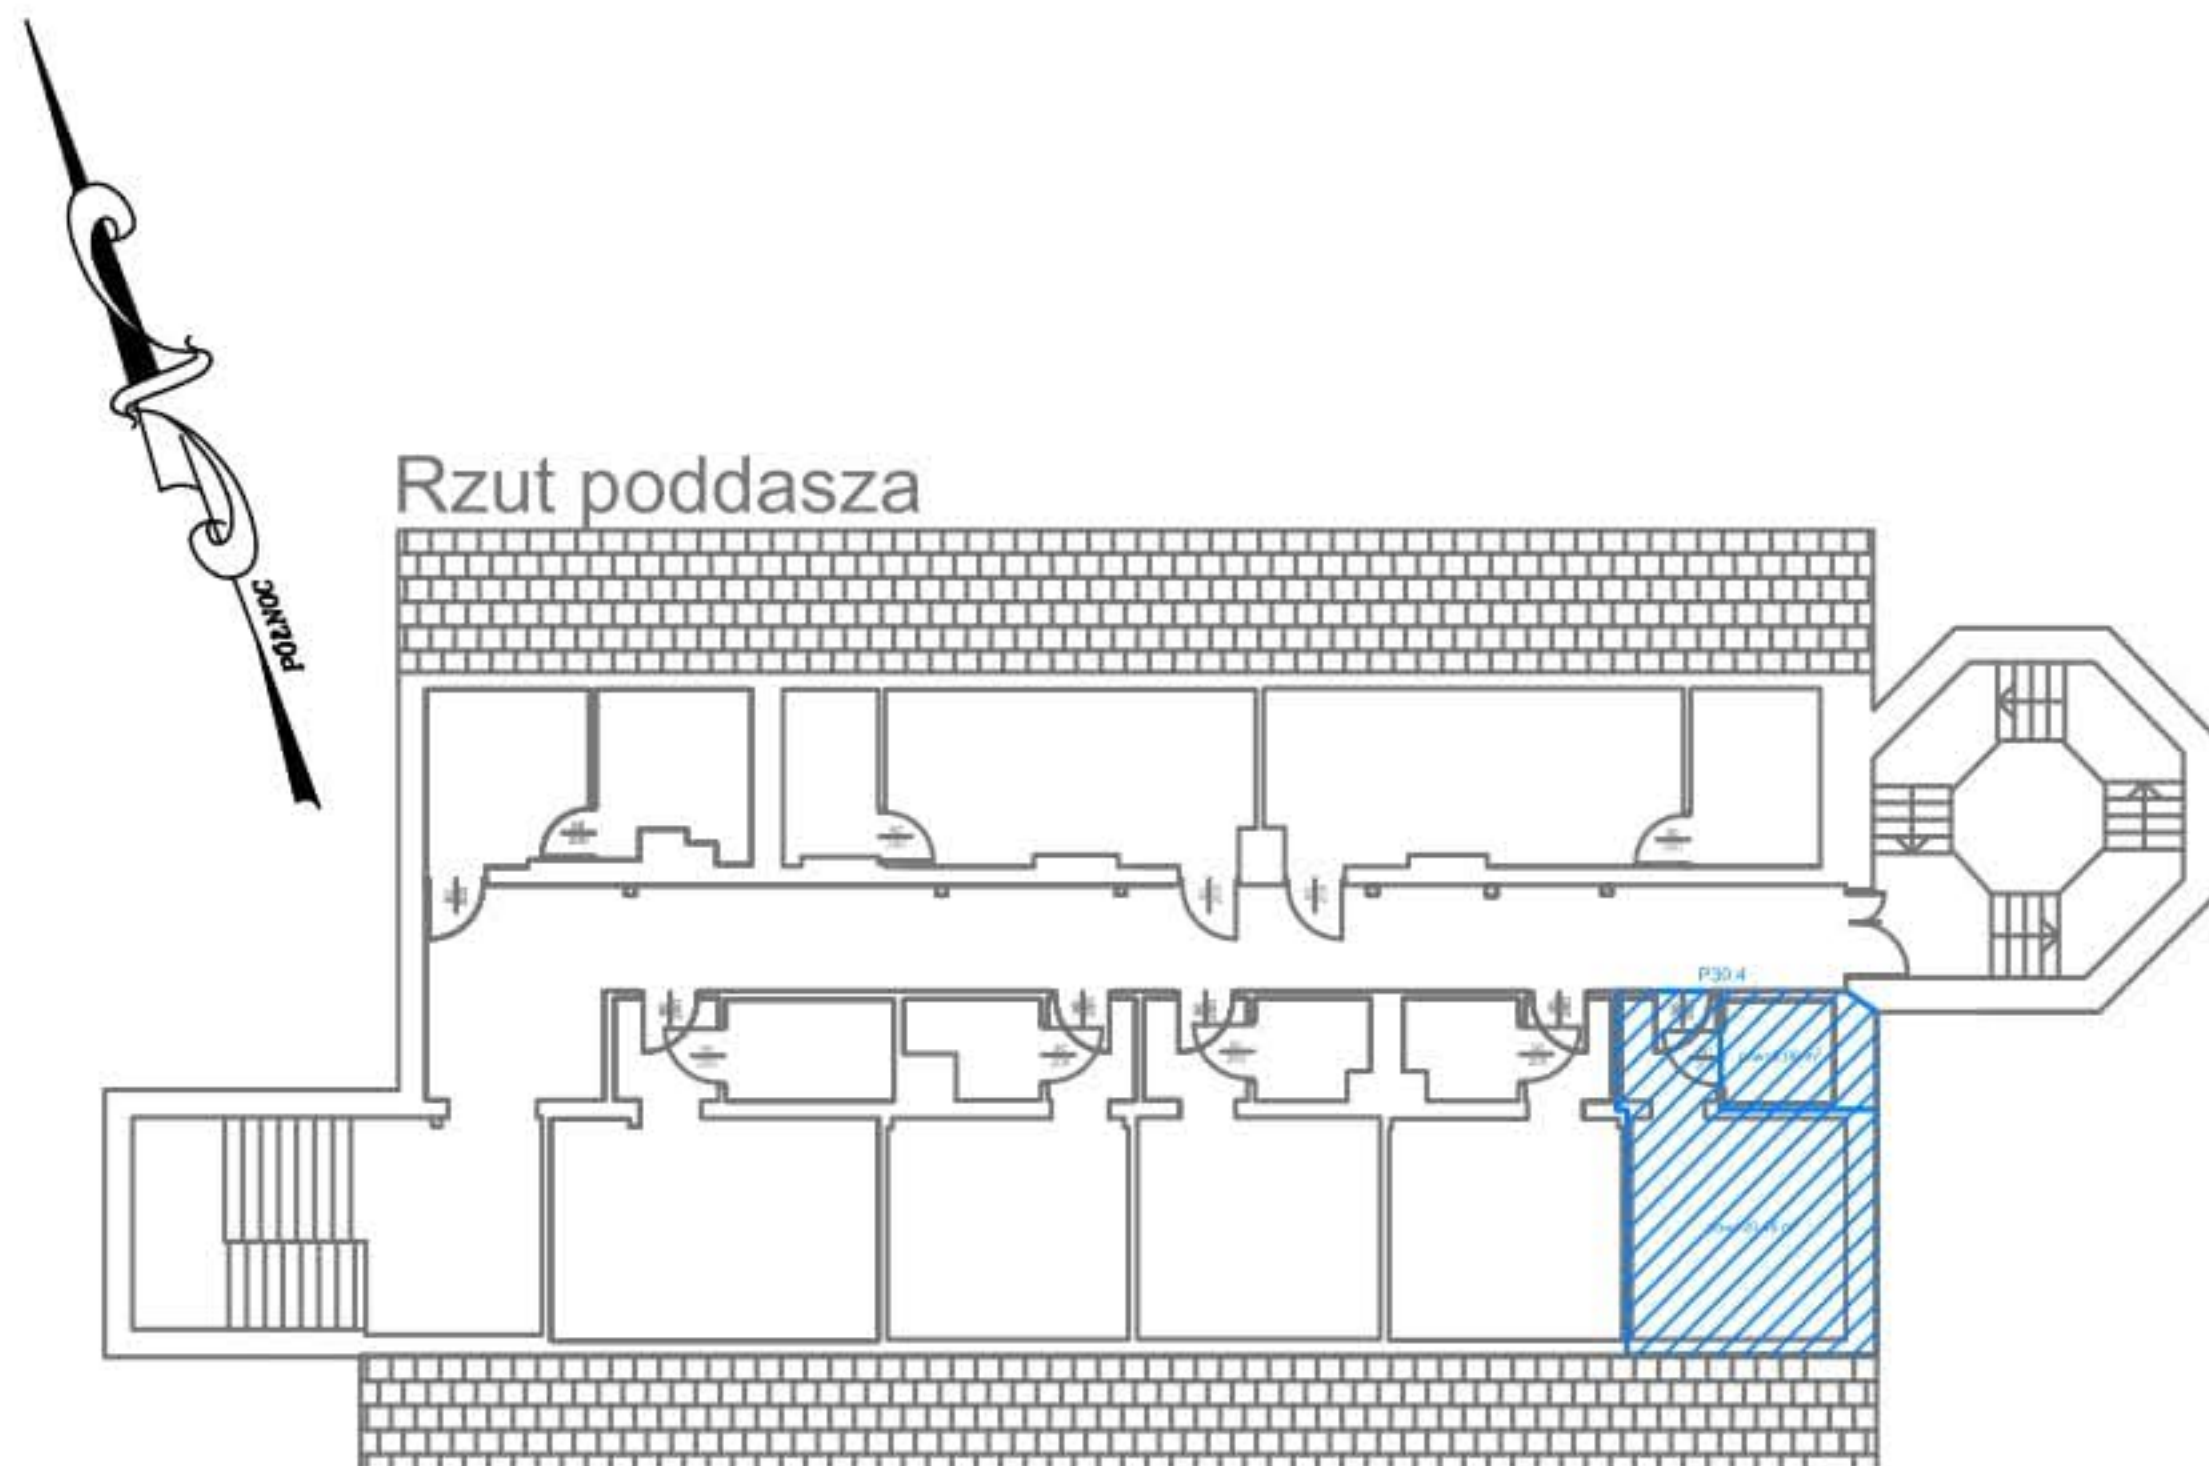

HOTEL CARINA- POKRZYWNA

BUDYNEK HOTELU Z RESTAURACJĄ

**LOKAL NIEMIESZKALNY
P30.4 - 25,54m²**

1. POKÓJ - 20,48 m²
2. ŁAZIENKA - 5,06 m²

Hotele Gorzelanny Spółka z ograniczoną odpowiedzialnością Spółka Komandytowa
Pokrzywna 76; 48-267 Jarnońówek; tel.kom. +48 607 399 967
e-mail: apartamenty.carina@gorzelanny.pl ; www.gorzelanny.pl