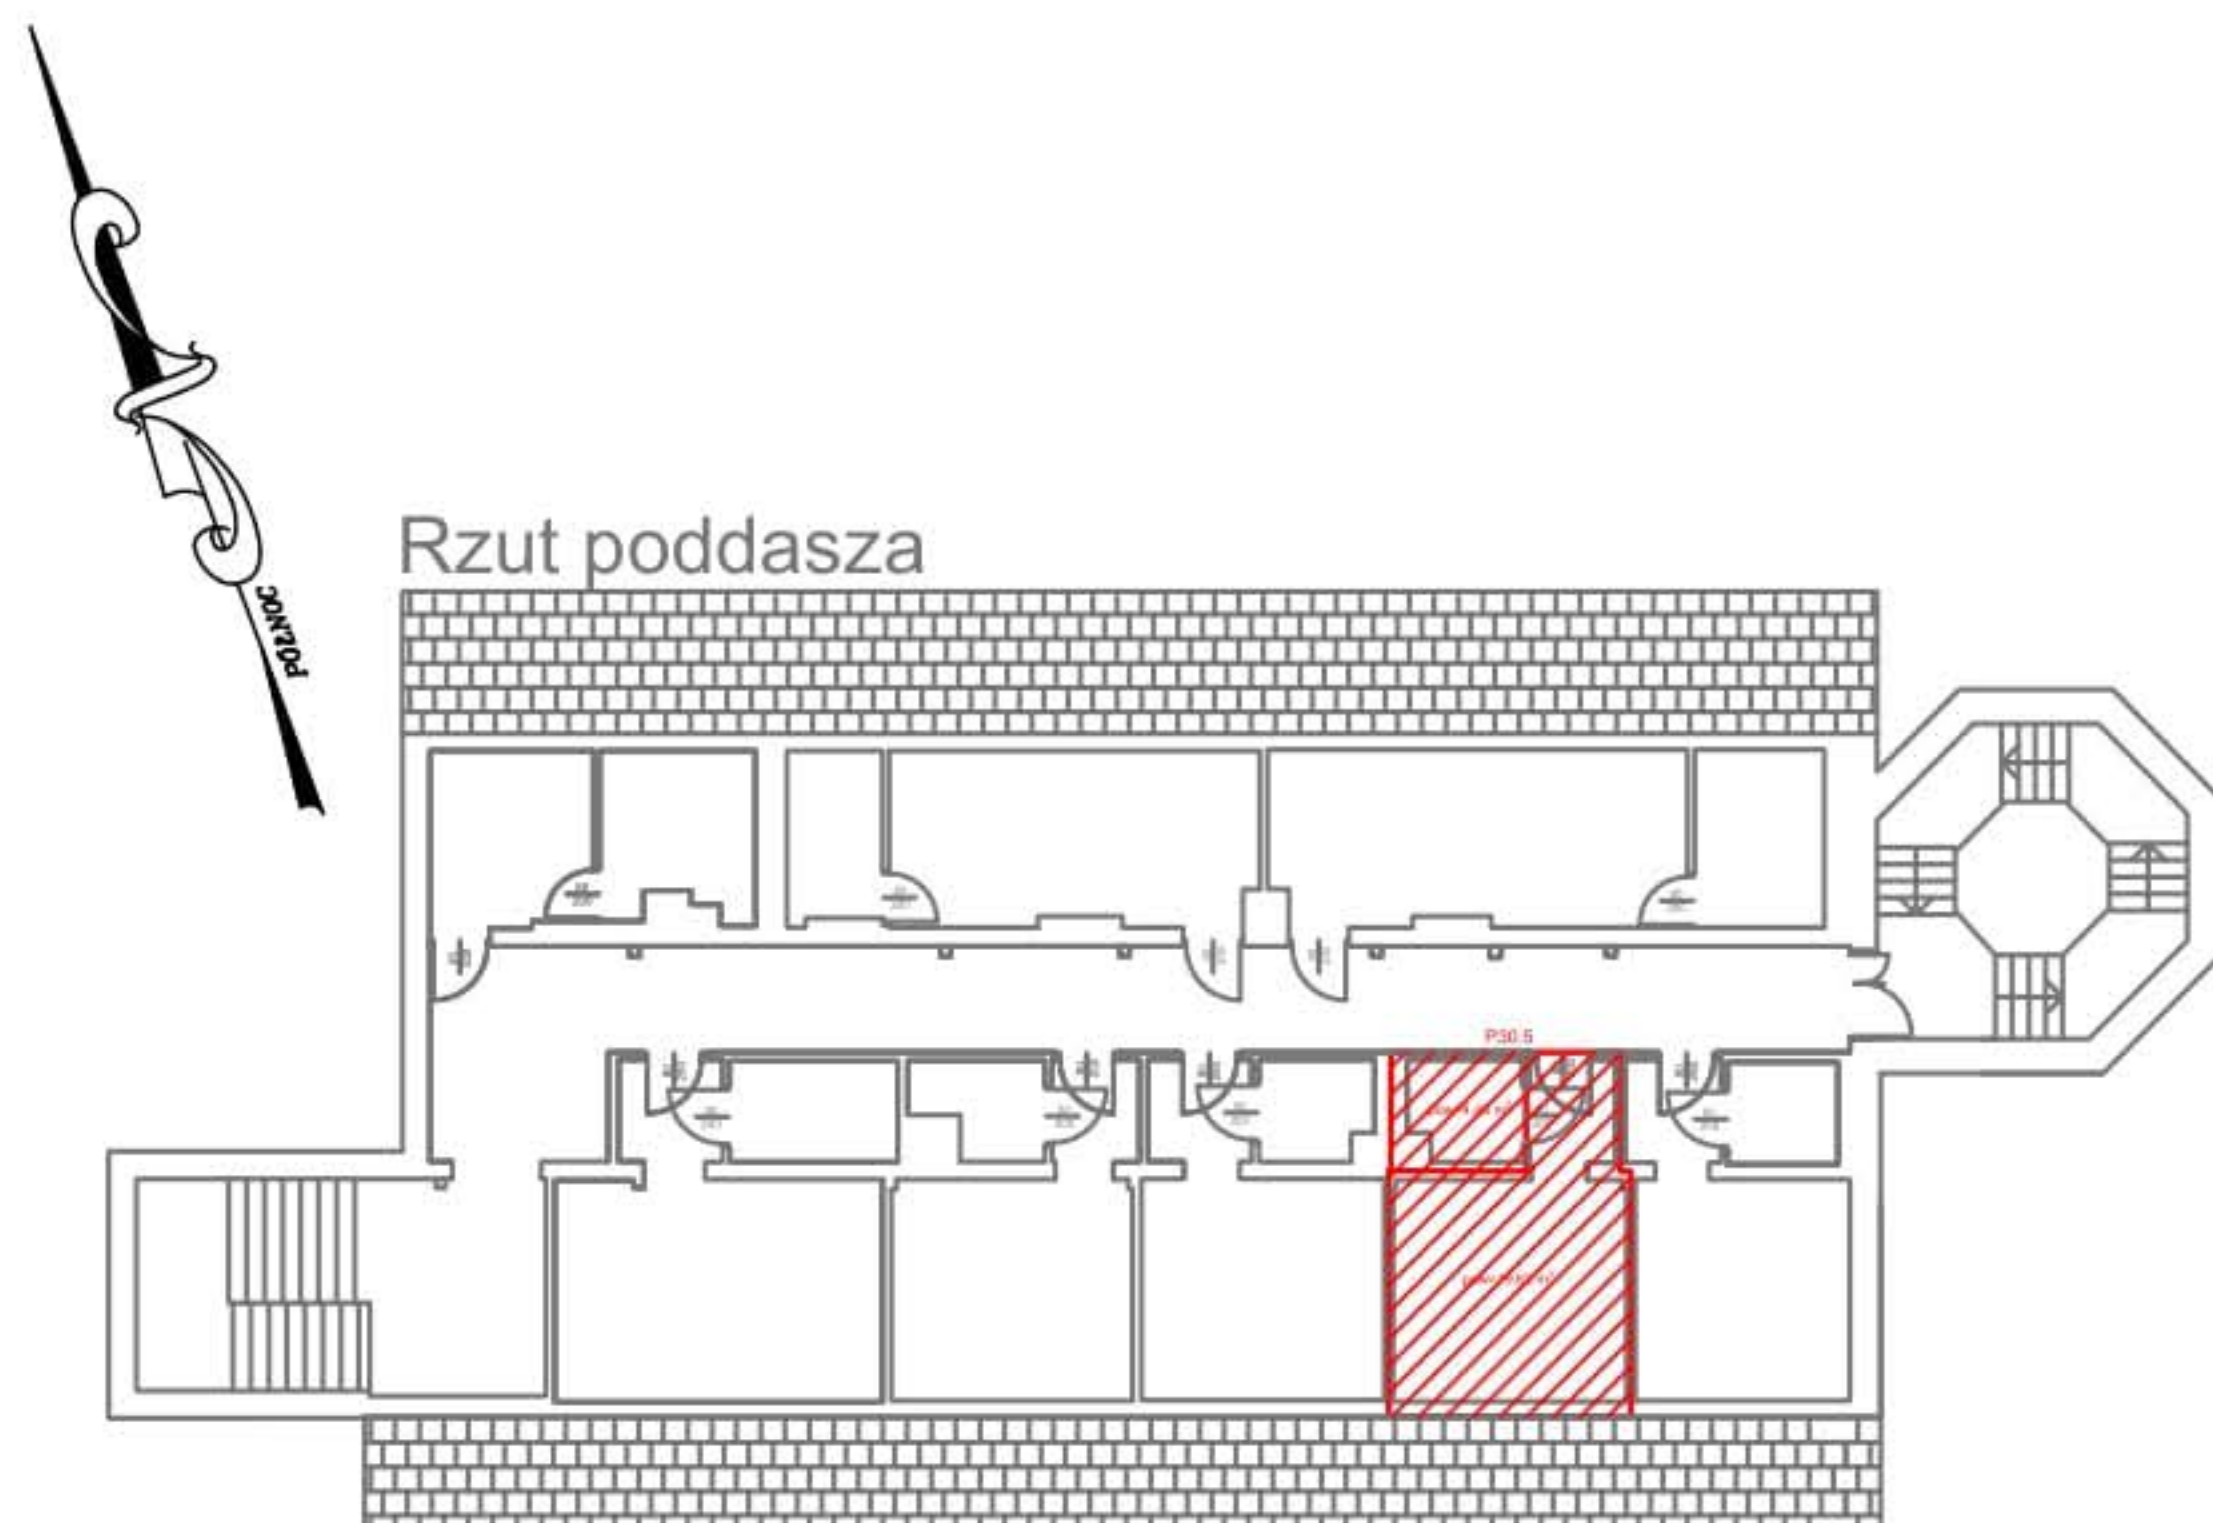

HOTEL CARINA- POKRZYWNA

BUDYNEK HOTELU Z RESTAURACJĄ

**LOKAL NIEMIESZKALNY
P30.5 - 24,08m²**

1. POKÓJ - 19,62 m²
2. ŁAZIENKA - 4,46 m²

Hotele Gorzelanny Spółka z ograniczoną odpowiedzialnością Spółka Komandytowa
Pokrzywna 76; 48-267 Jarnońówek; tel.kom. +48 607 399 967
e-mail: apartamenty.carina@gorzelanny.pl ; www.gorzelanny.pl