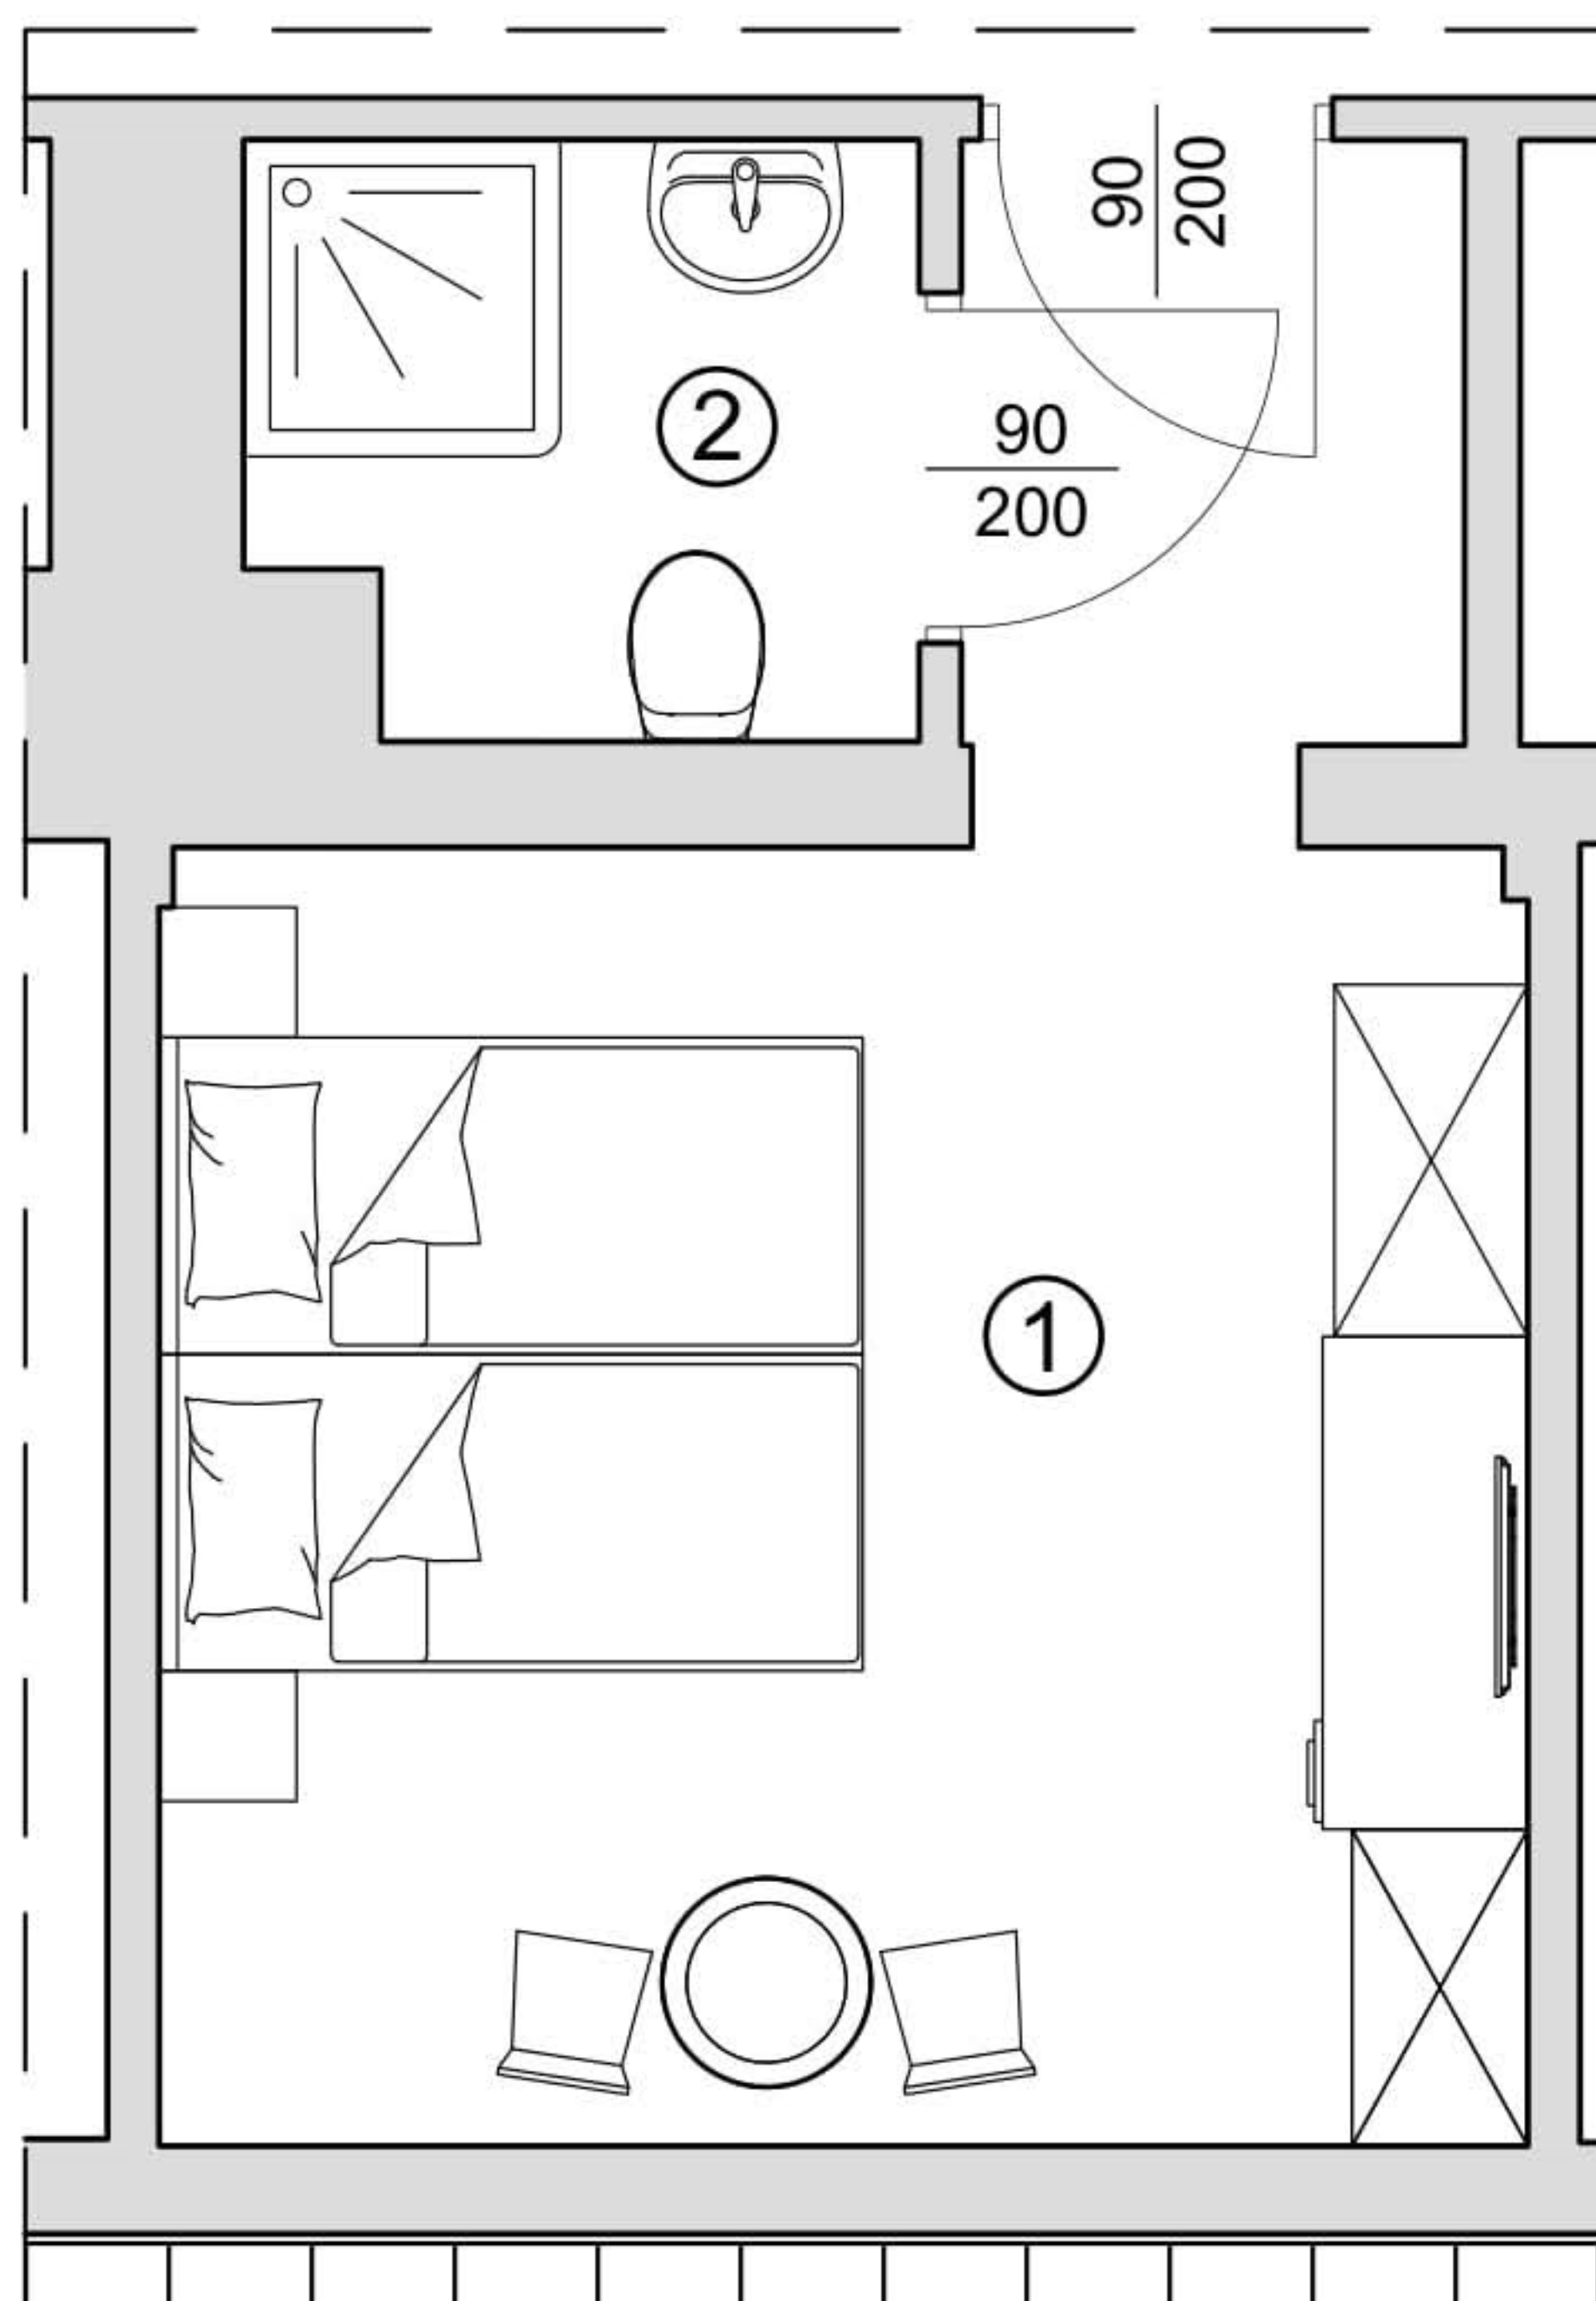

HOTEL CARINA- POKRZYWNA

BUDYNEK HOTELU Z RESTAURACJĄ

**LOKAL NIEMIESZKALNY
P30.5 - 24,08m²**

1. POKÓJ - 19,62 m²
2. ŁAZIENKA - 4,46 m²

Hotele Gorzelanny Spółka z ograniczoną odpowiedzialnością Spółka Komandytowa
Pokrzywna 76; 48-267 Jarnońówek; tel.kom. +48 607 399 967
e-mail: apartamenty.carina@gorzelanny.pl ; www.gorzelanny.pl