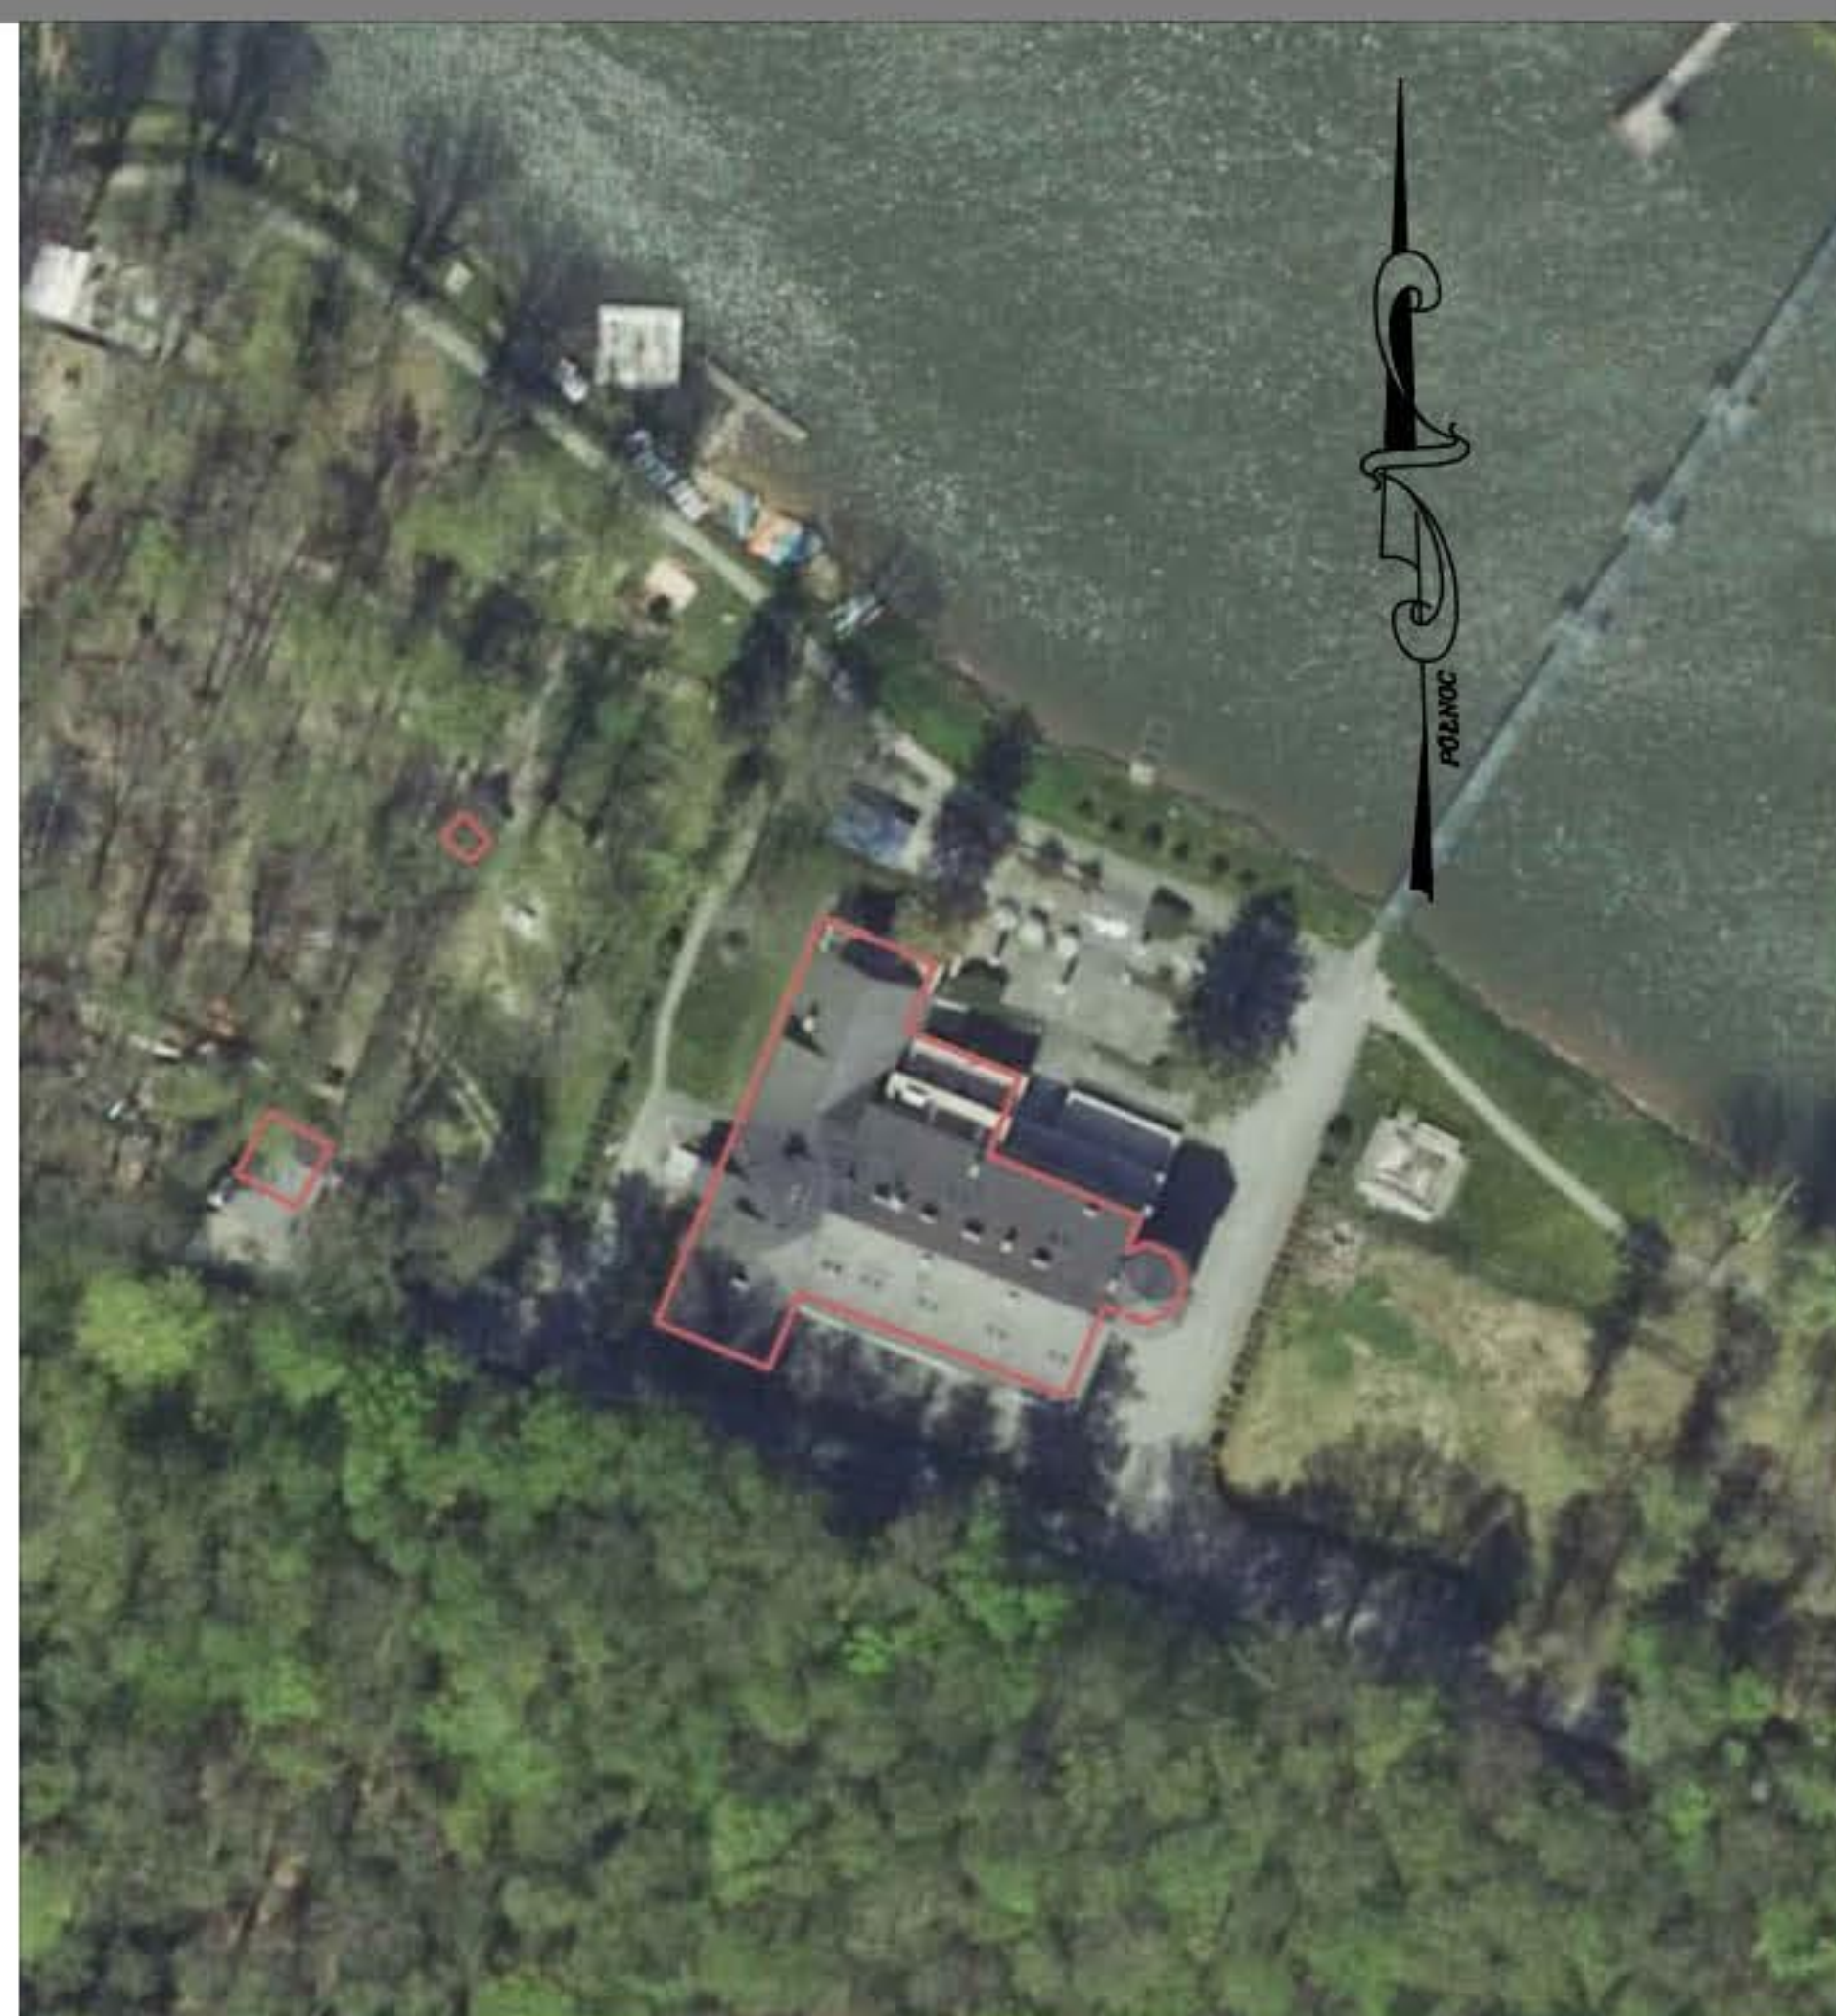

HOTEL CARINA- POKRZYWNA

BUDYNEK HOTELU Z RESTAURACJĄ

**LOKAL NIEMIESZKALNY
P30.5 - 24,08m²**

1. POKÓJ - 19,62 m²
2. ŁAZIENKA - 4,46 m²

Hotele Gorzelanny Spółka z ograniczoną odpowiedzialnością Spółka Komandytowa
Pokrzywna 76; 48-267 Jarnońówek; tel.kom. +48 607 399 967
e-mail: apartamenty.carina@gorzelanny.pl ; www.gorzelanny.pl