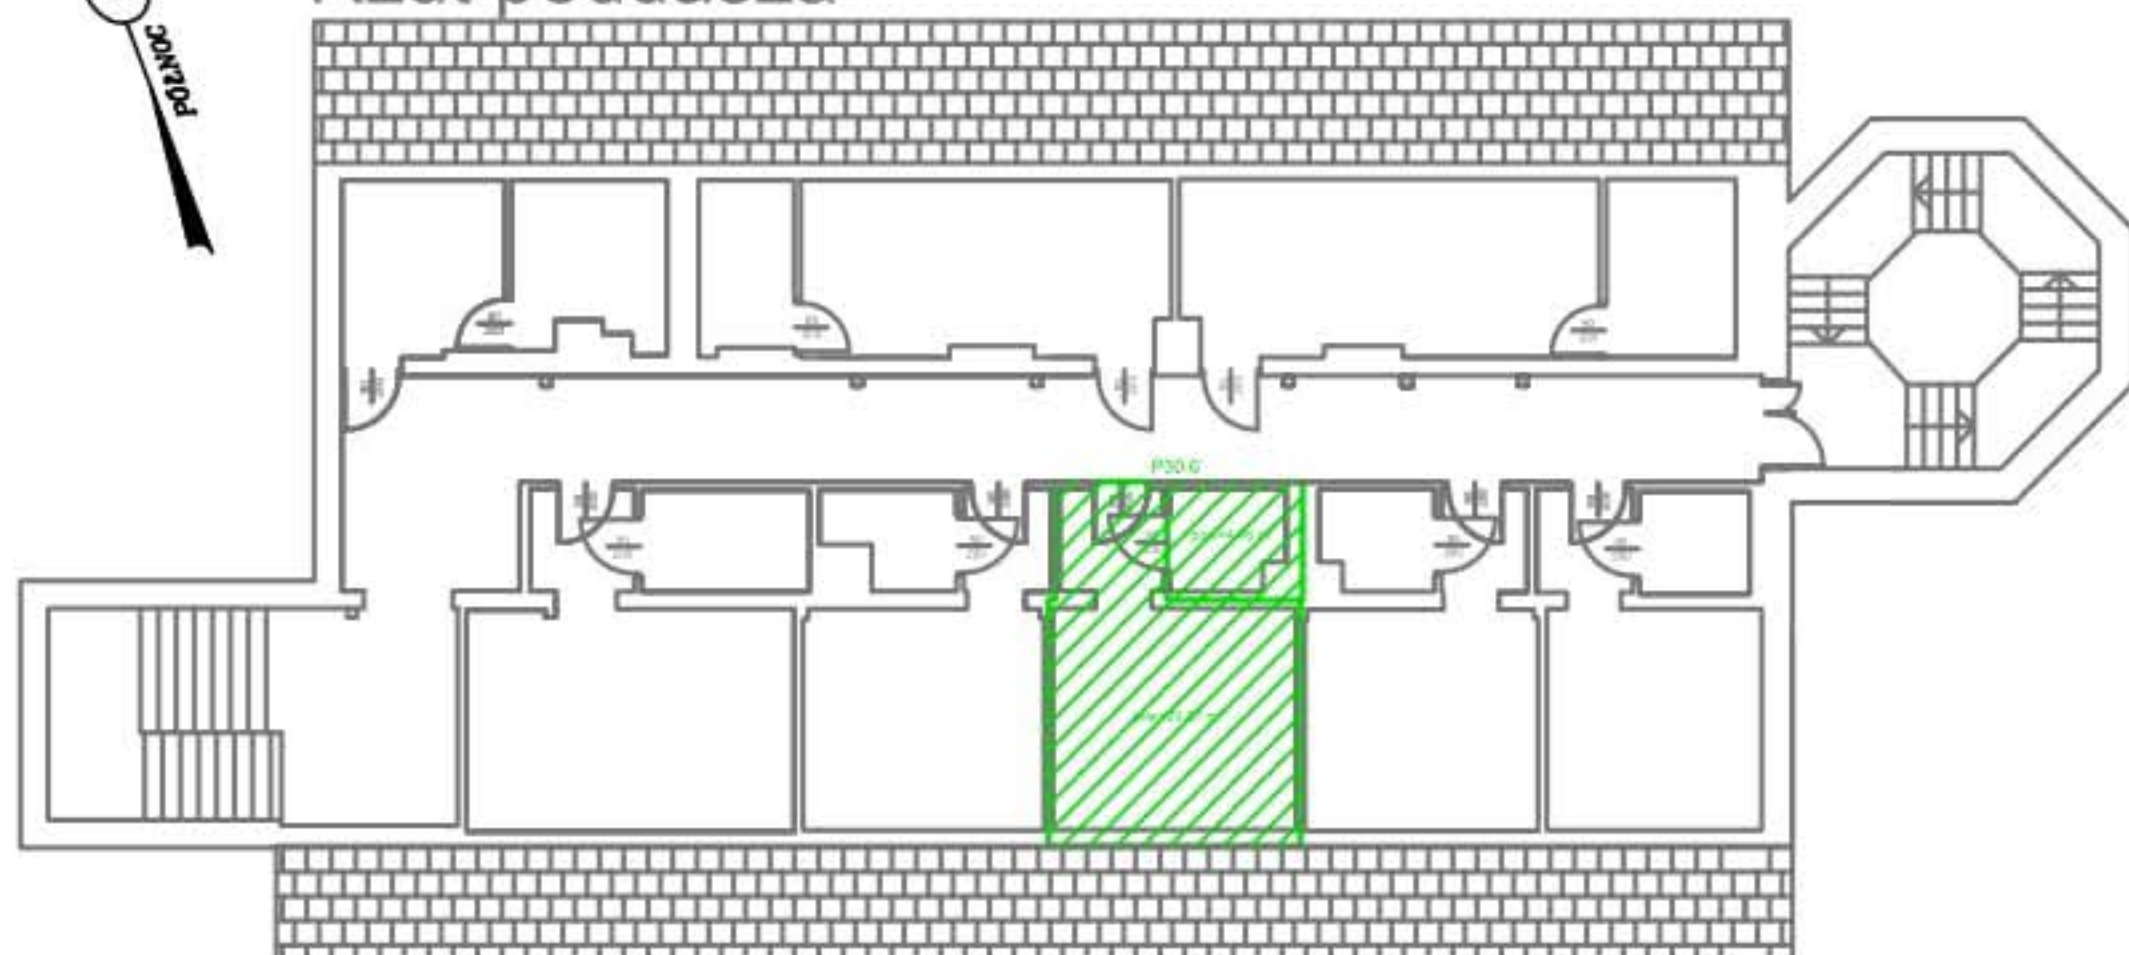

# HOTEL CARINA- POKRZYWNA

Rzut poddasza

## BUDYNEK HOTELU Z RESTAURACJĄ

**LOKAL NIEMIESZKALNY  
P30.6 - 25,33m<sup>2</sup>**

1. POKÓJ - 20,87 m<sup>2</sup>  
2. ŁAZIENKA - 4,46 m<sup>2</sup>

Hotele Gorzelanny Spółka z ograniczoną odpowiedzialnością Spółka Komandytowa  
Pokrzywna 76; 48-267 Jarnońówek; tel.kom. +48 607 399 967  
e-mail: apartamenty.carina@gorzelanny.pl ; www.gorzelanny.pl