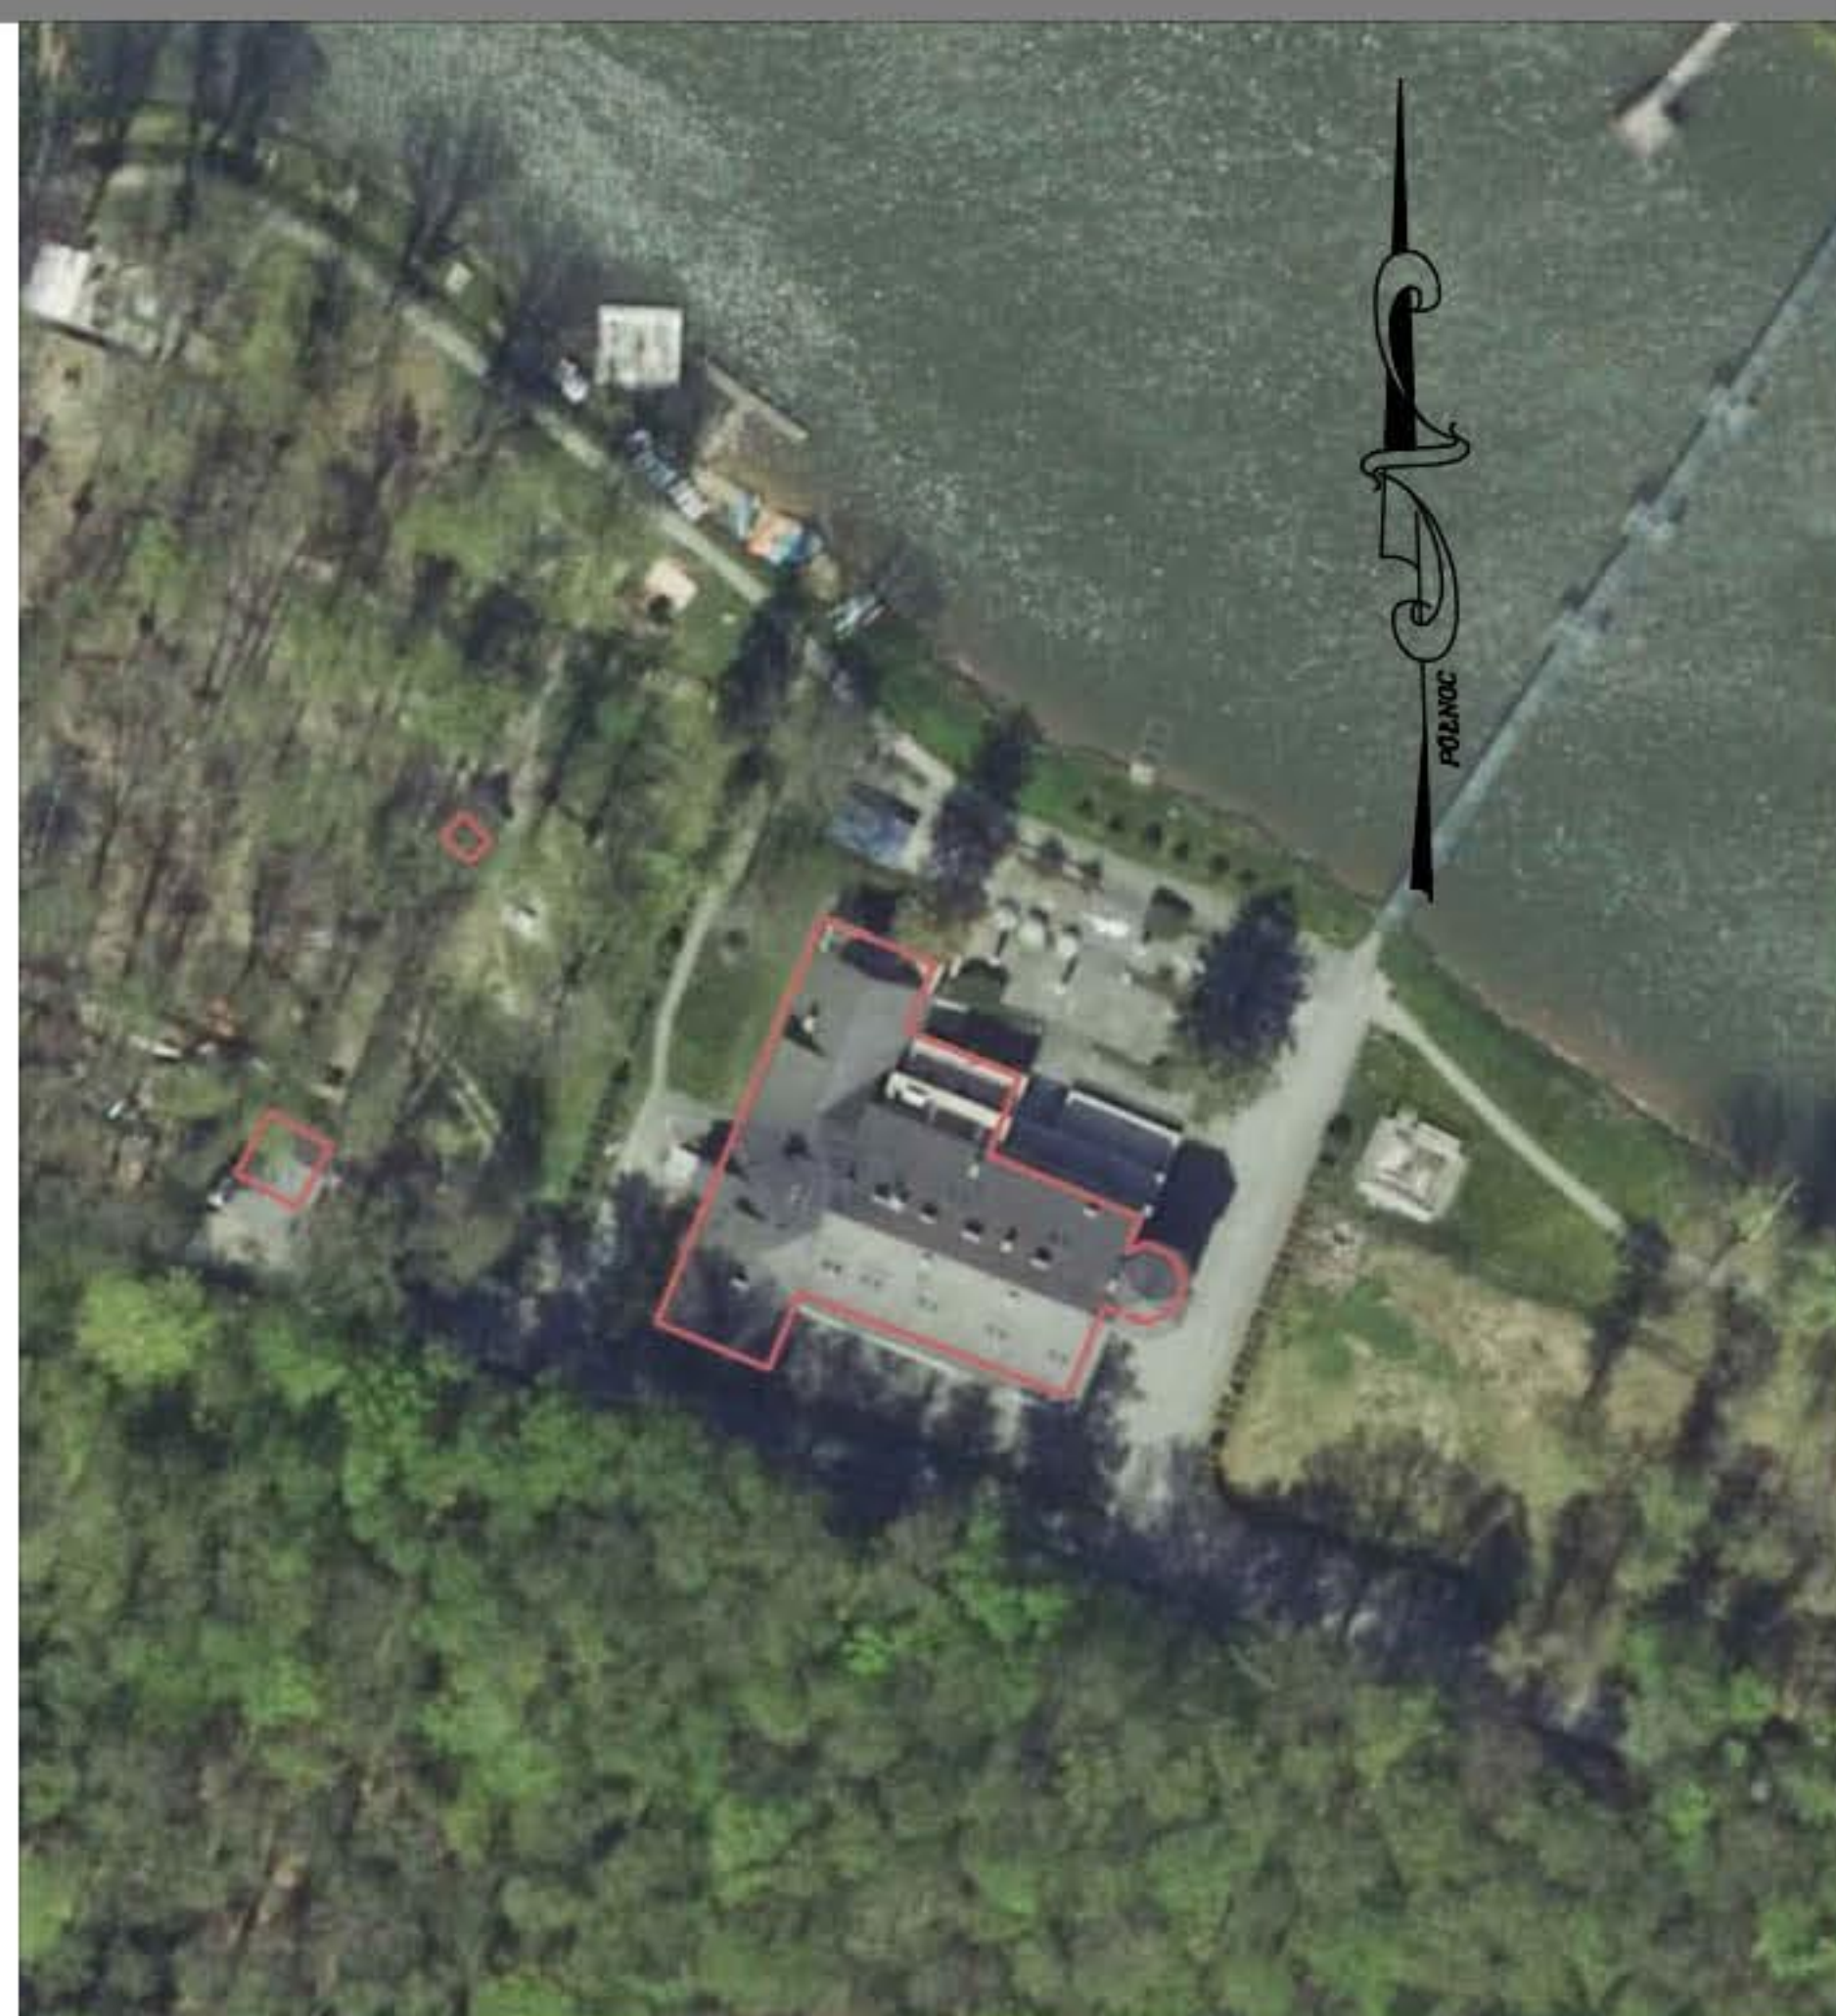

# HOTEL CARINA- POKRZYWNA

Rzut poddasza

## BUDYNEK HOTELU Z RESTAURACJĄ

**LOKAL NIEMIESZKALNY  
P30.6 - 25,33m<sup>2</sup>**

1. POKÓJ - 20,87 m<sup>2</sup>  
2. ŁAZIENKA - 4,46 m<sup>2</sup>

Hotele Gorzelanny Spółka z ograniczoną odpowiedzialnością Spółka Komandytowa  
Pokrzywna 76; 48-267 Jarnońówek; tel.kom. +48 607 399 967  
e-mail: apartamenty.carina@gorzelanny.pl ; www.gorzelanny.pl