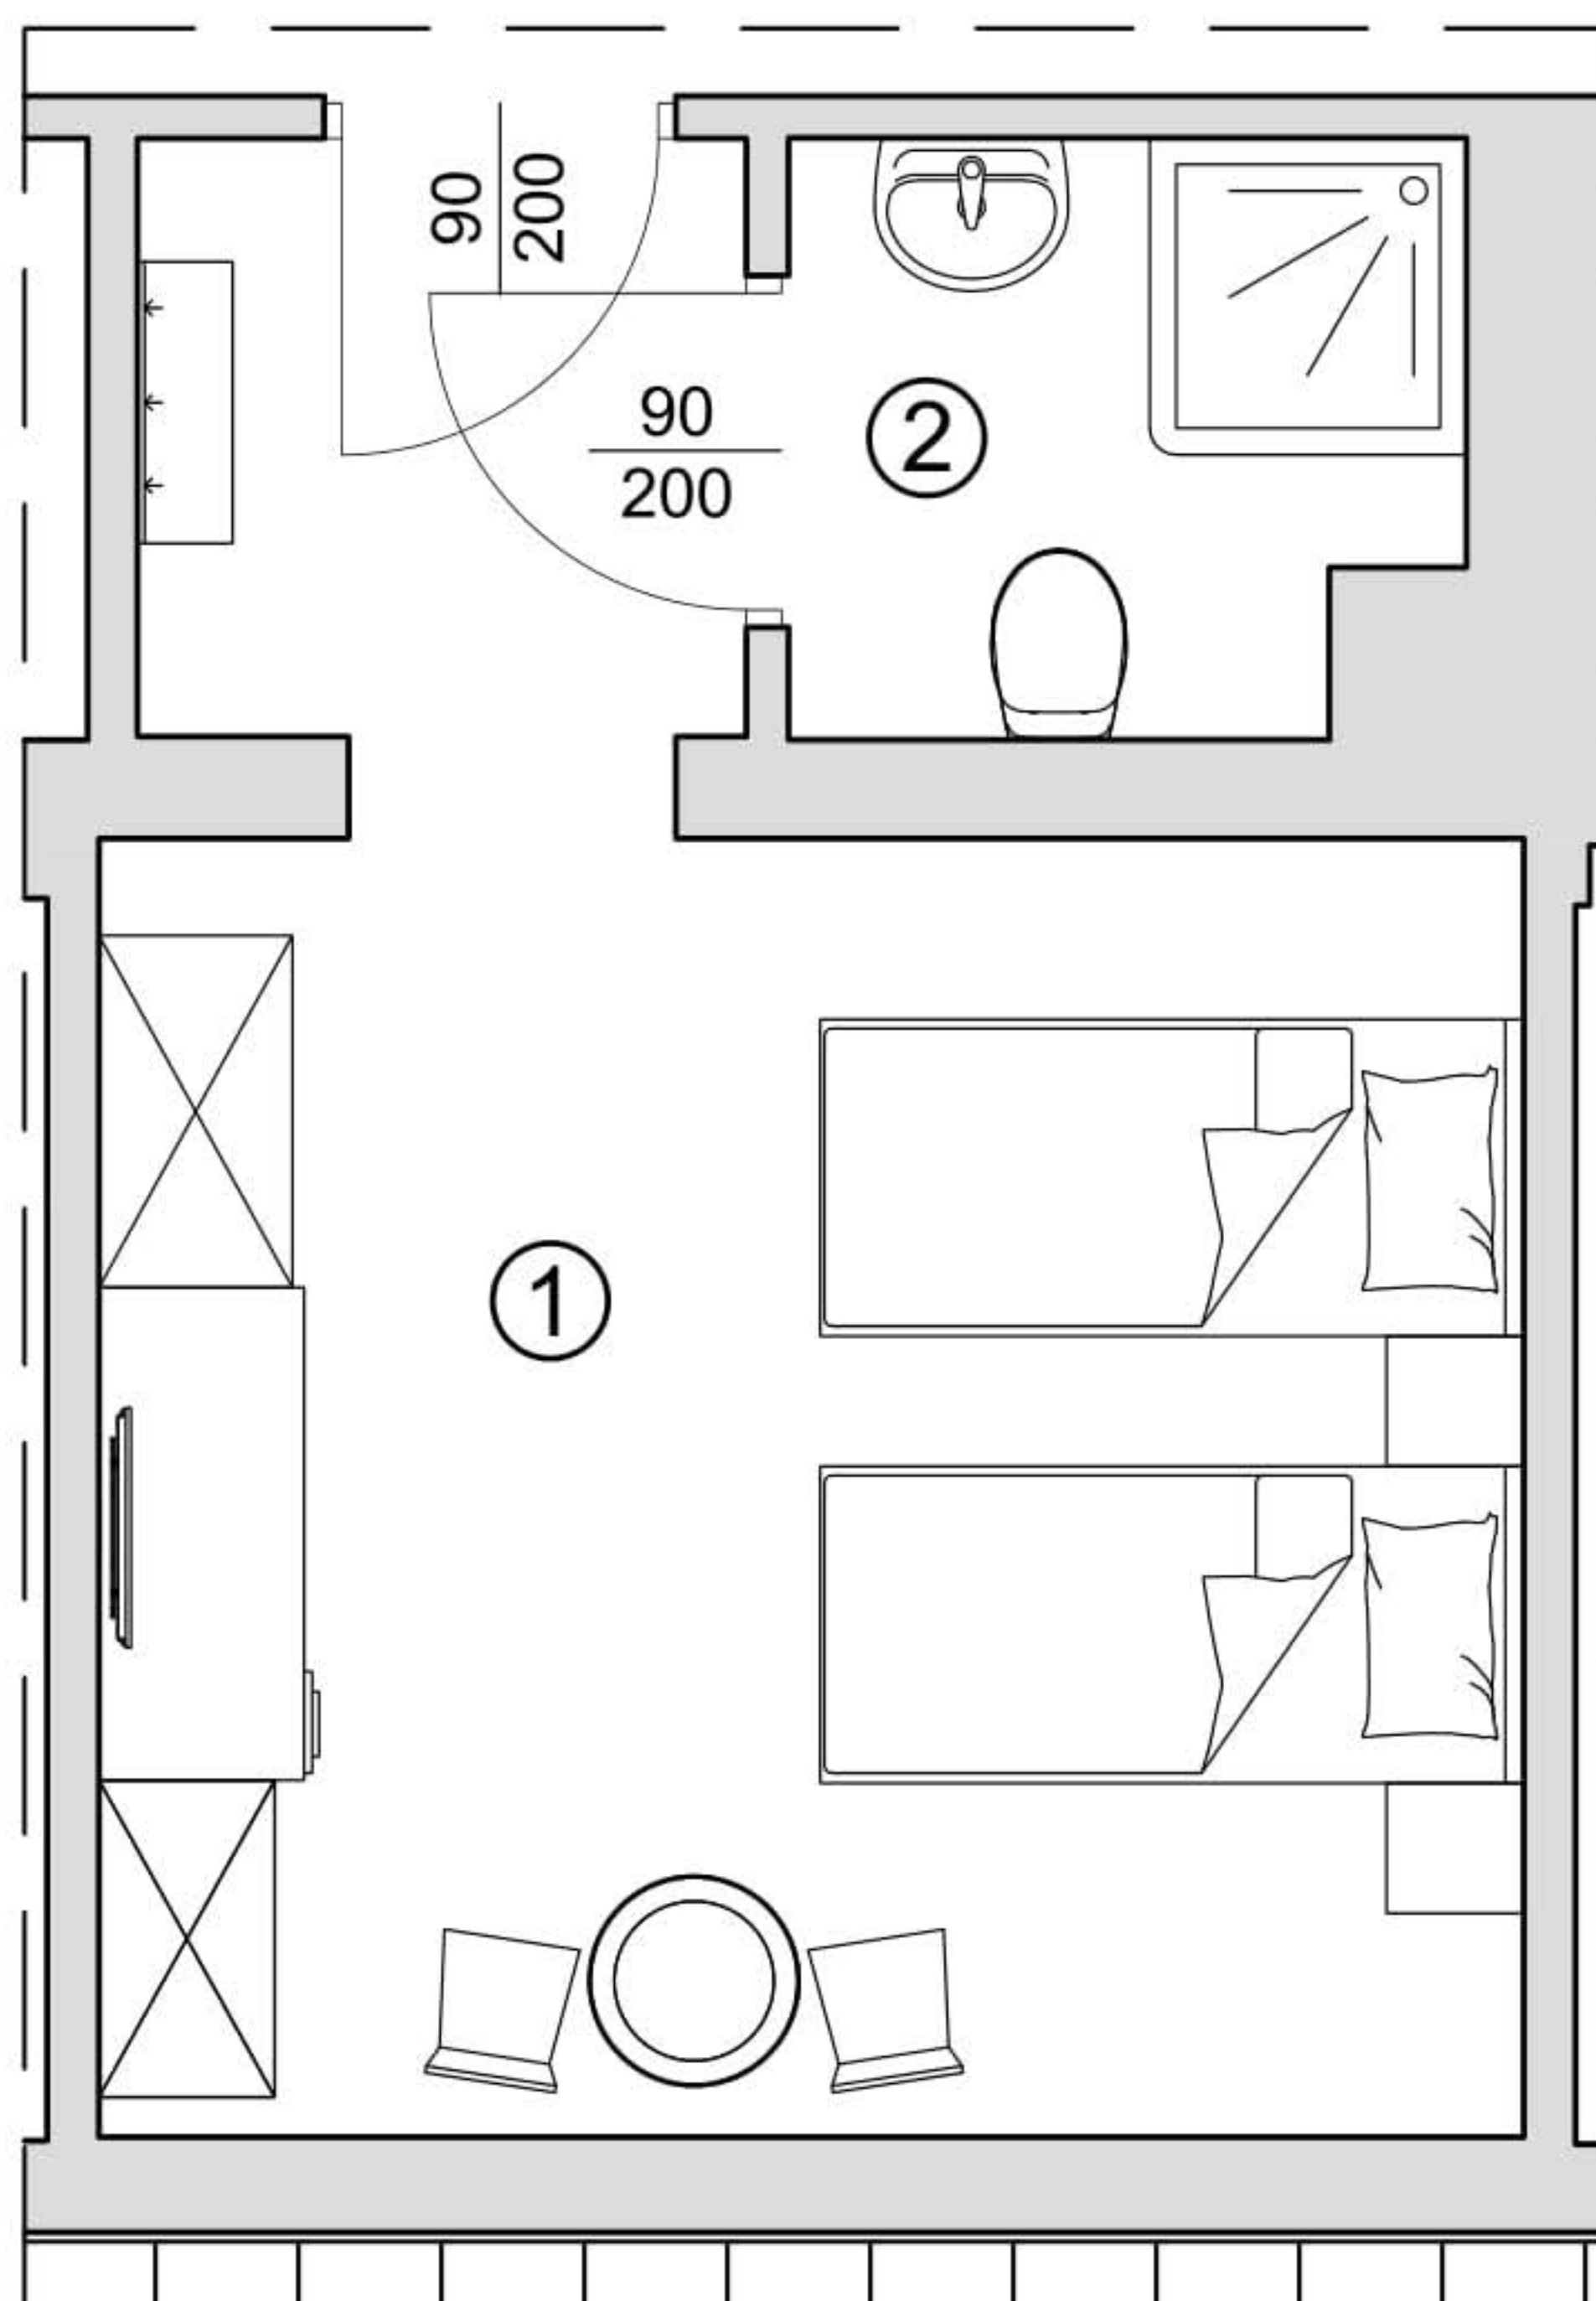

# HOTEL CARINA- POKRZYWNA

Rzut poddasza

## BUDYNEK HOTELU Z RESTAURACJĄ

**LOKAL NIEMIESZKALNY  
P30.6 - 25,33m<sup>2</sup>**

1. POKÓJ - 20,87 m<sup>2</sup>  
2. ŁAZIENKA - 4,46 m<sup>2</sup>

Hotele Gorzelanny Spółka z ograniczoną odpowiedzialnością Spółka Komandytowa  
Pokrzywna 76; 48-267 Jarnońówek; tel.kom. +48 607 399 967  
e-mail: apartamenty.carina@gorzelanny.pl ; www.gorzelanny.pl