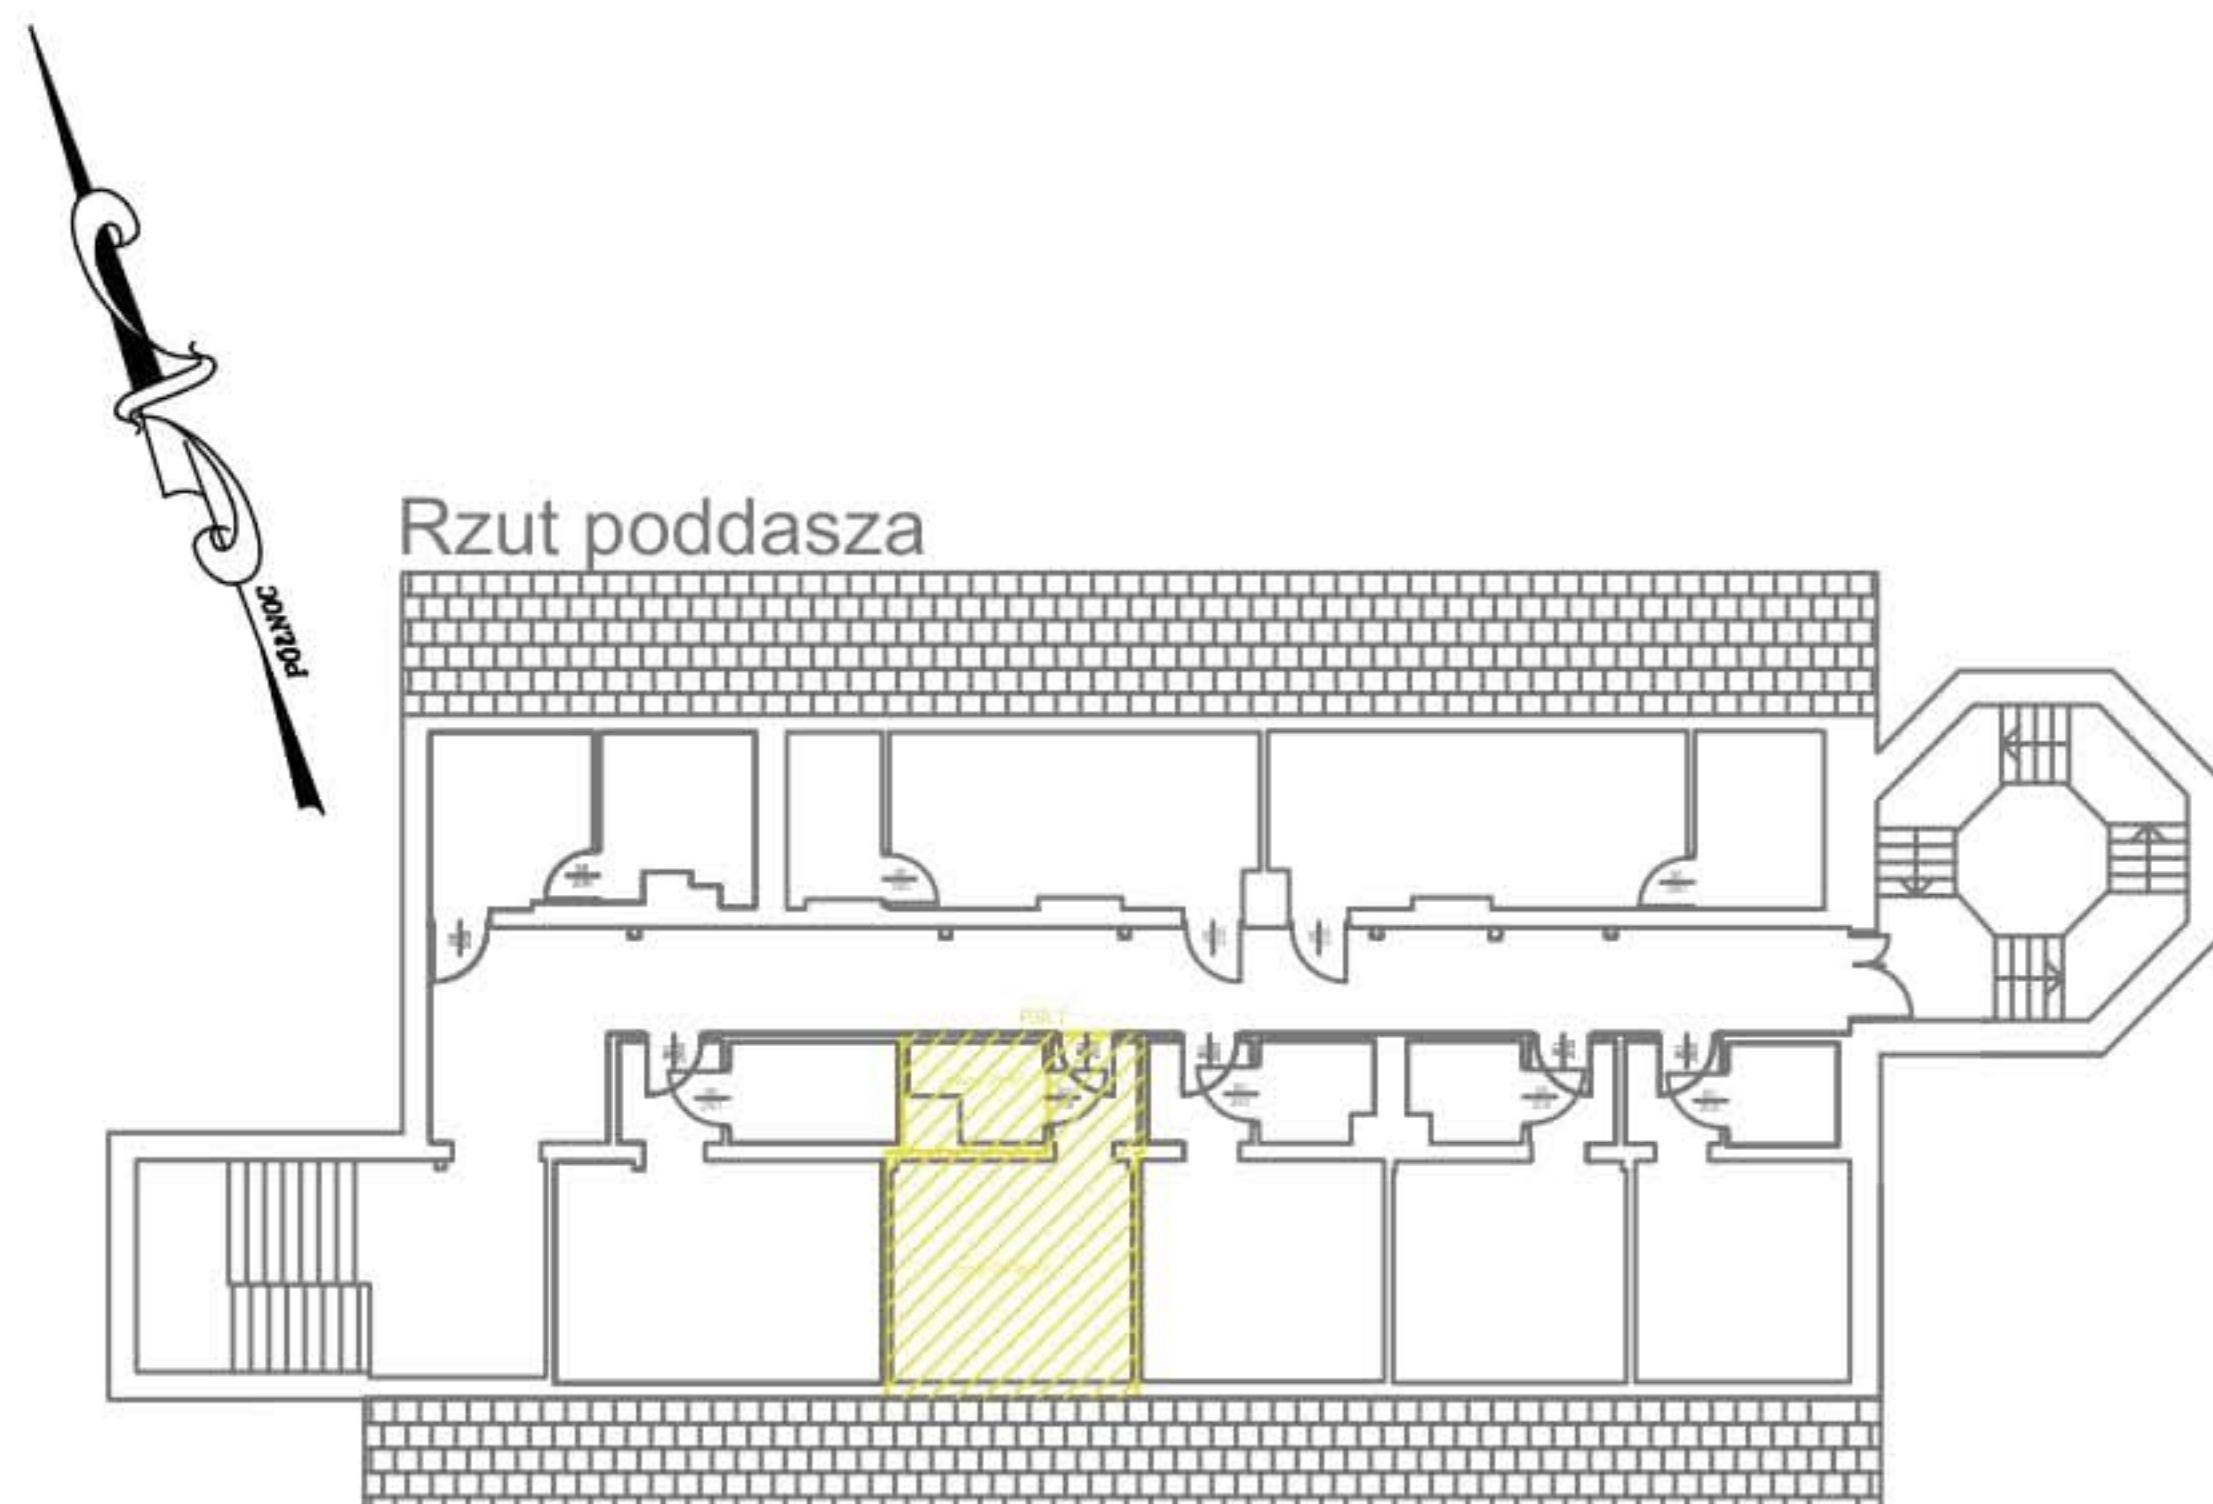

HOTEL CARINA- POKRZYWNA

BUDYNEK HOTELU Z RESTAURACJĄ

**LOKAL NIEMIESZKALNY
P30.7 - 24,99m²**

1. POKÓJ - 20,20 m²
2. ŁAZIENKA - 4,79 m²

Hotele Gorzelanny Spółka z ograniczoną odpowiedzialnością Spółka Komandytowa
Pokrzywna 76; 48-267 Jarnońówek; tel.kom. +48 607 399 967
e-mail: apartamenty.carina@gorzelanny.pl ; www.gorzelanny.pl