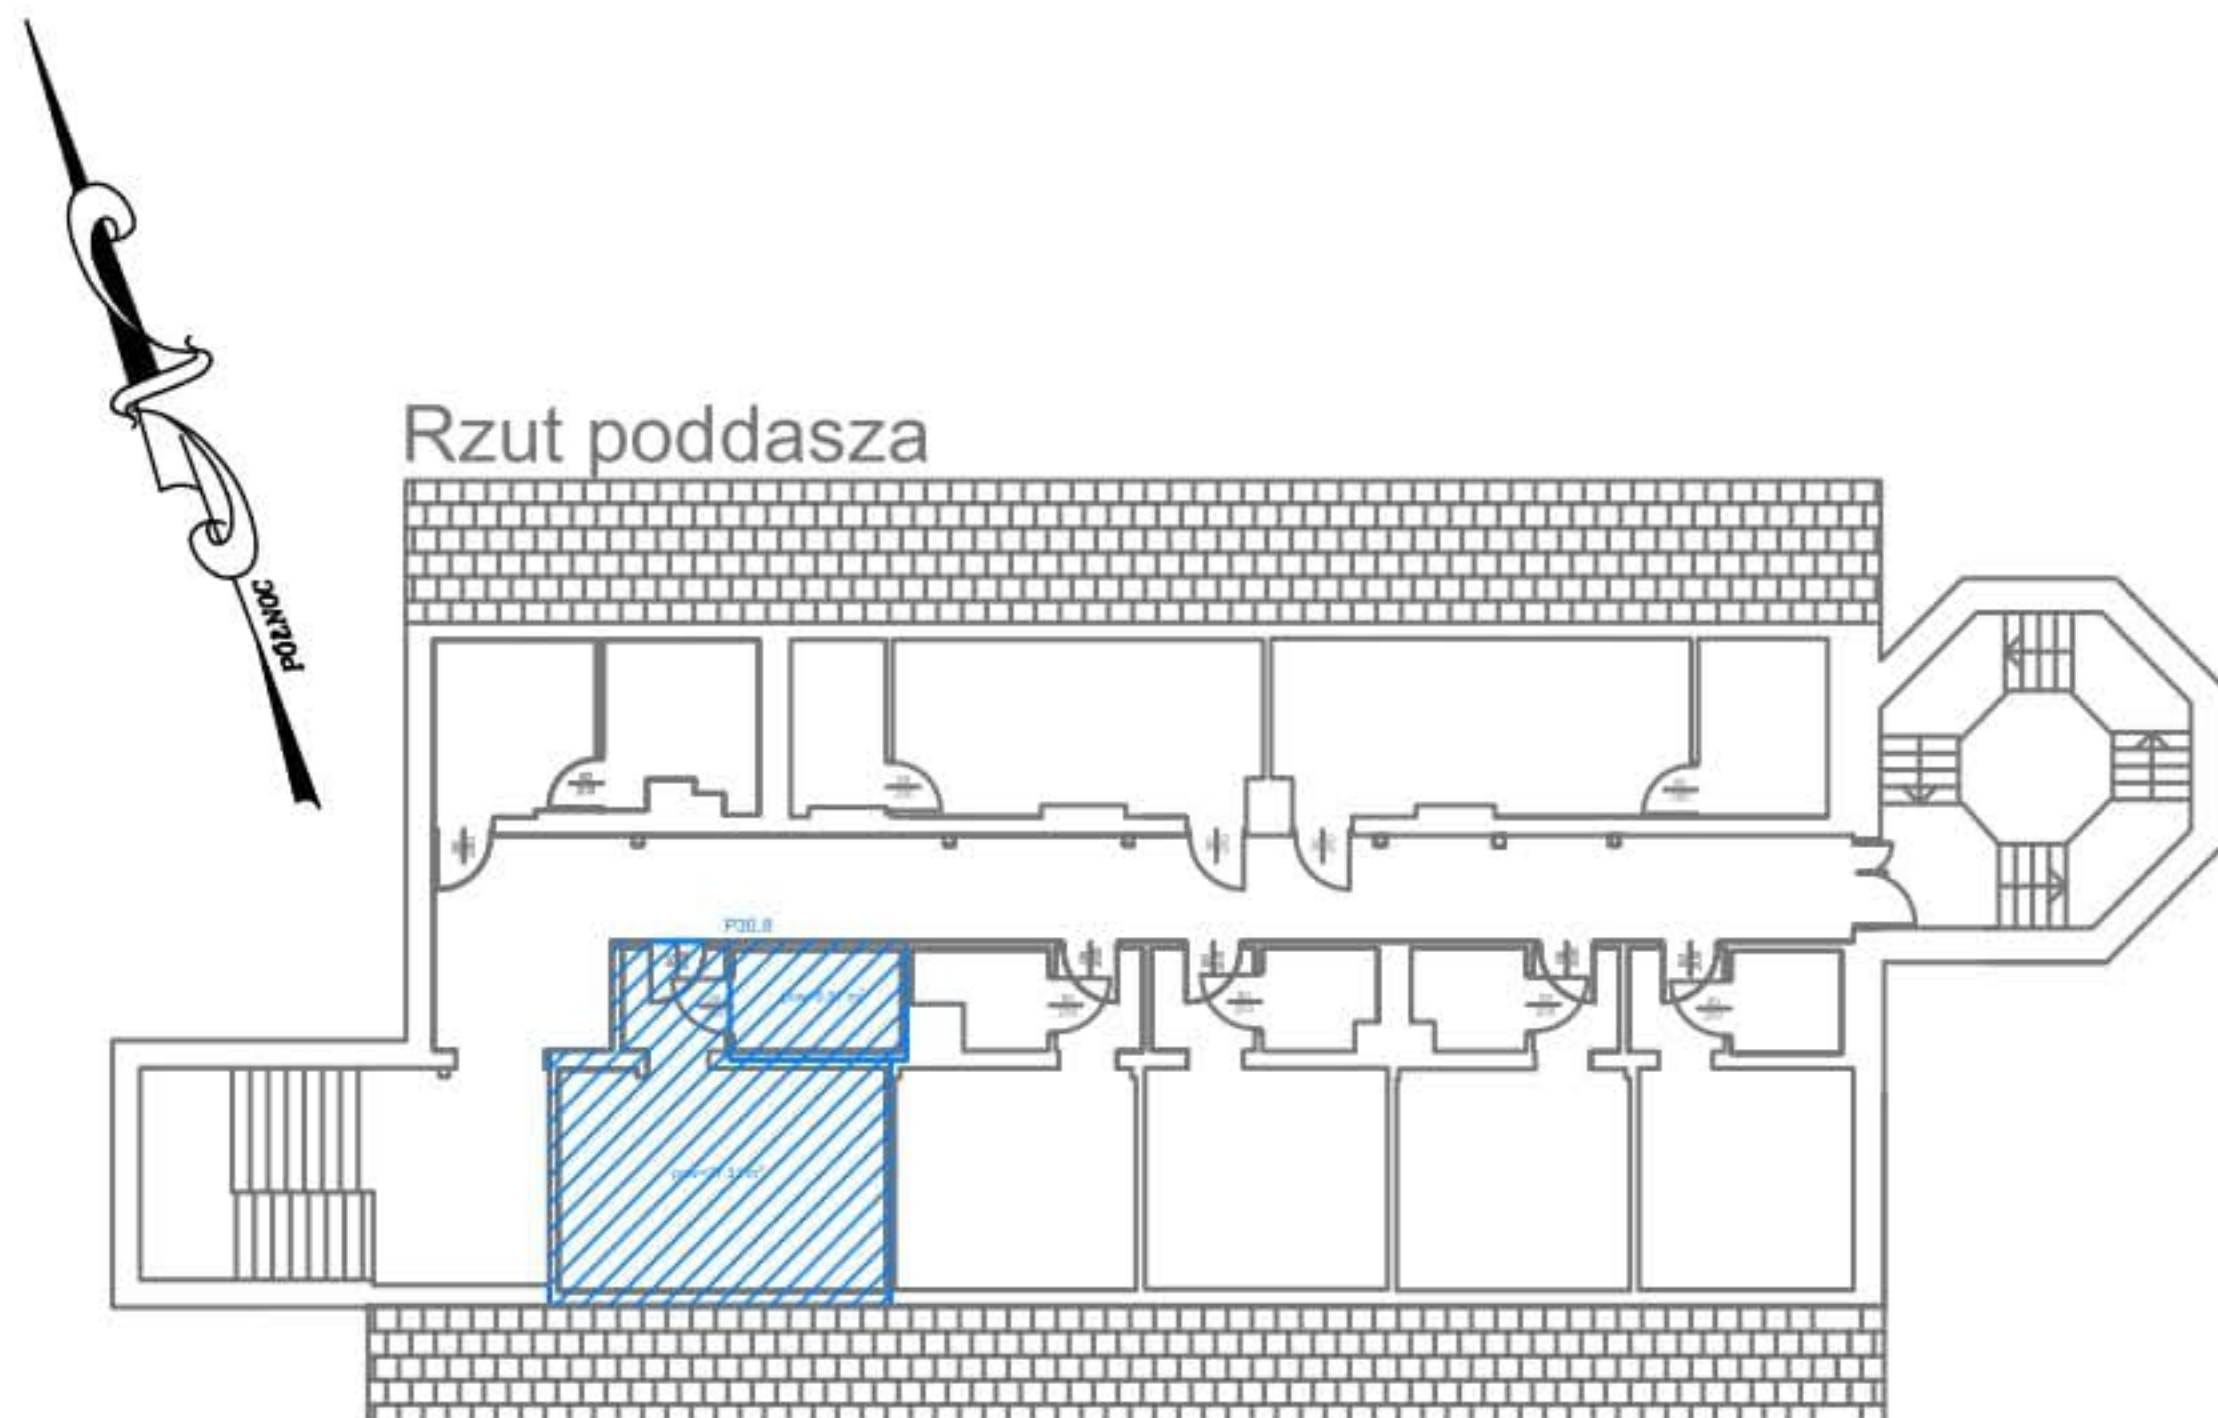

HOTEL CARINA- POKRZYWNA

BUDYNEK HOTELU Z RESTAURACJĄ

**LOKAL NIEMIESZKALNY
P30.8 - 33,12m²**

1. POKÓJ - 27,31 m²
2. ŁAZIENKA - 5,81 m²

Hotele Gorzelanny Spółka z ograniczoną odpowiedzialnością Spółka Komandytowa
Pokrzywna 76; 48-267 Jarnońówek; tel.kom. +48 607 399 967
e-mail: apartamenty.carina@gorzelanny.pl ; www.gorzelanny.pl