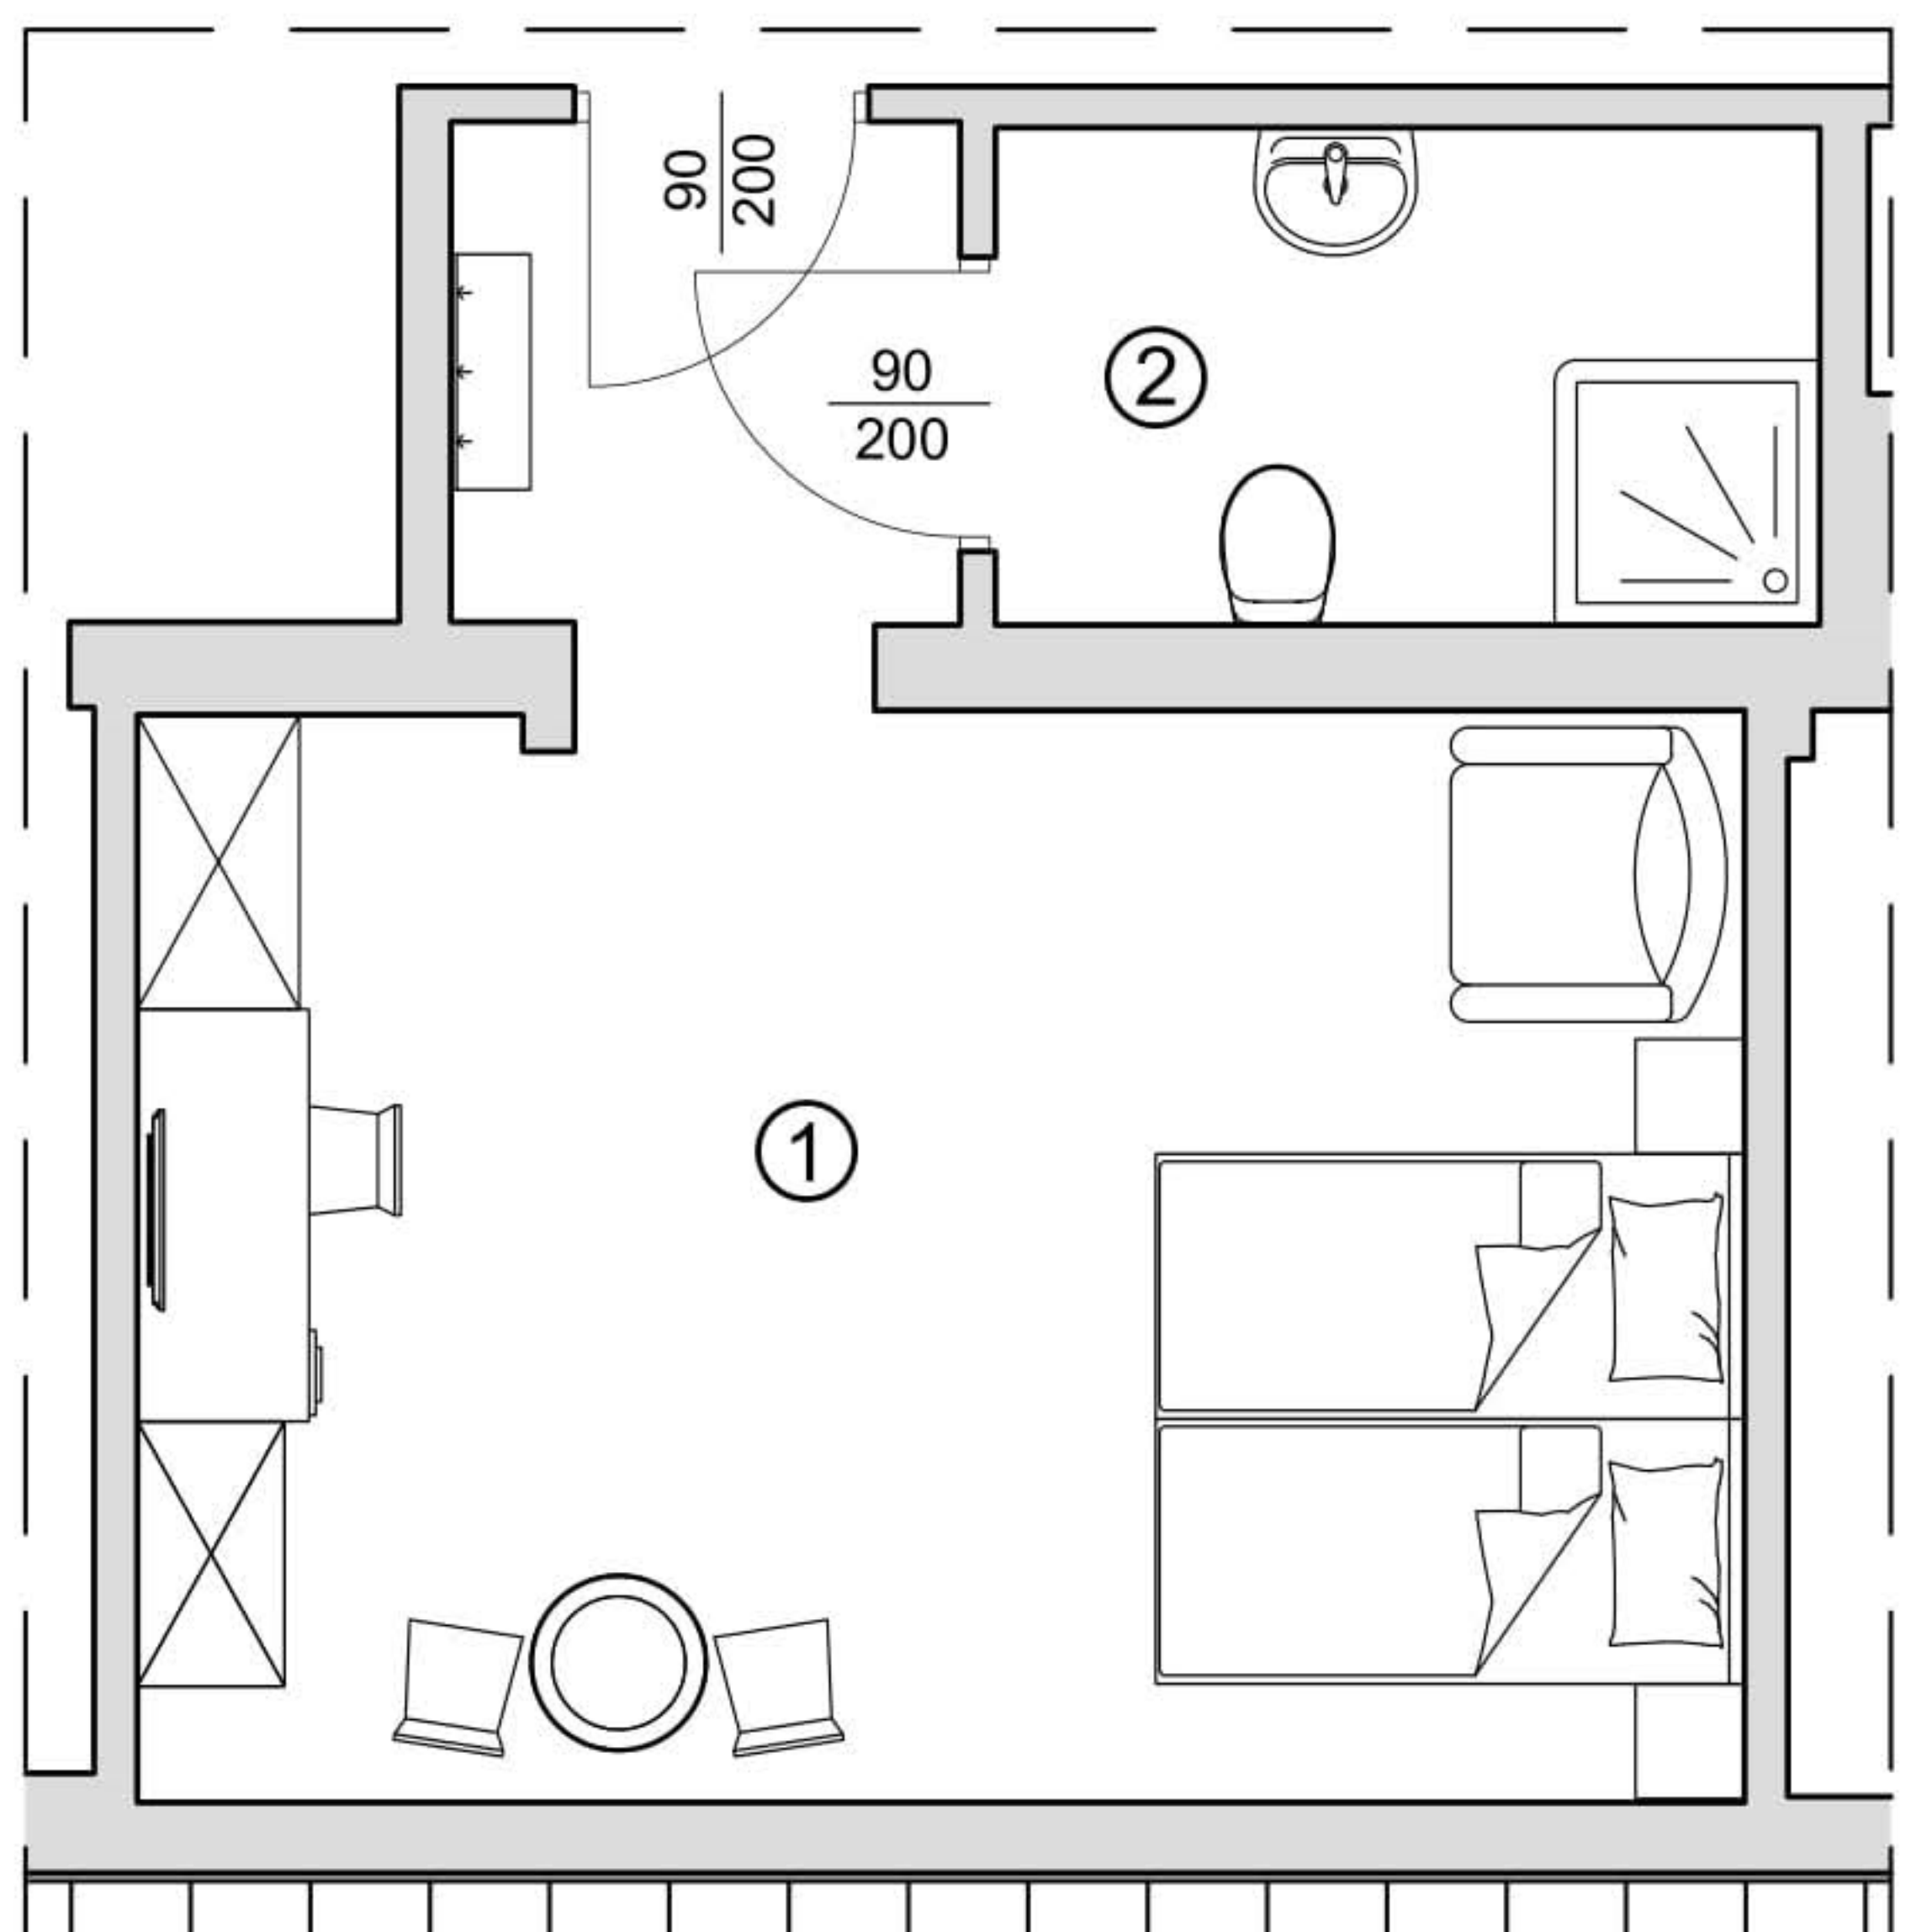

HOTEL CARINA- POKRZYWNA

BUDYNEK HOTELU Z RESTAURACJĄ

**LOKAL NIEMIESZKALNY
P30.8 - 33,12m²**

1. POKÓJ - 27,31 m²
2. ŁAZIENKA - 5,81 m²

Hotele Gorzelanny Spółka z ograniczoną odpowiedzialnością Spółka Komandytowa
Pokrzywna 76; 48-267 Jarnońówek; tel.kom. +48 607 399 967
e-mail: apartamenty.carina@gorzelanny.pl ; www.gorzelanny.pl